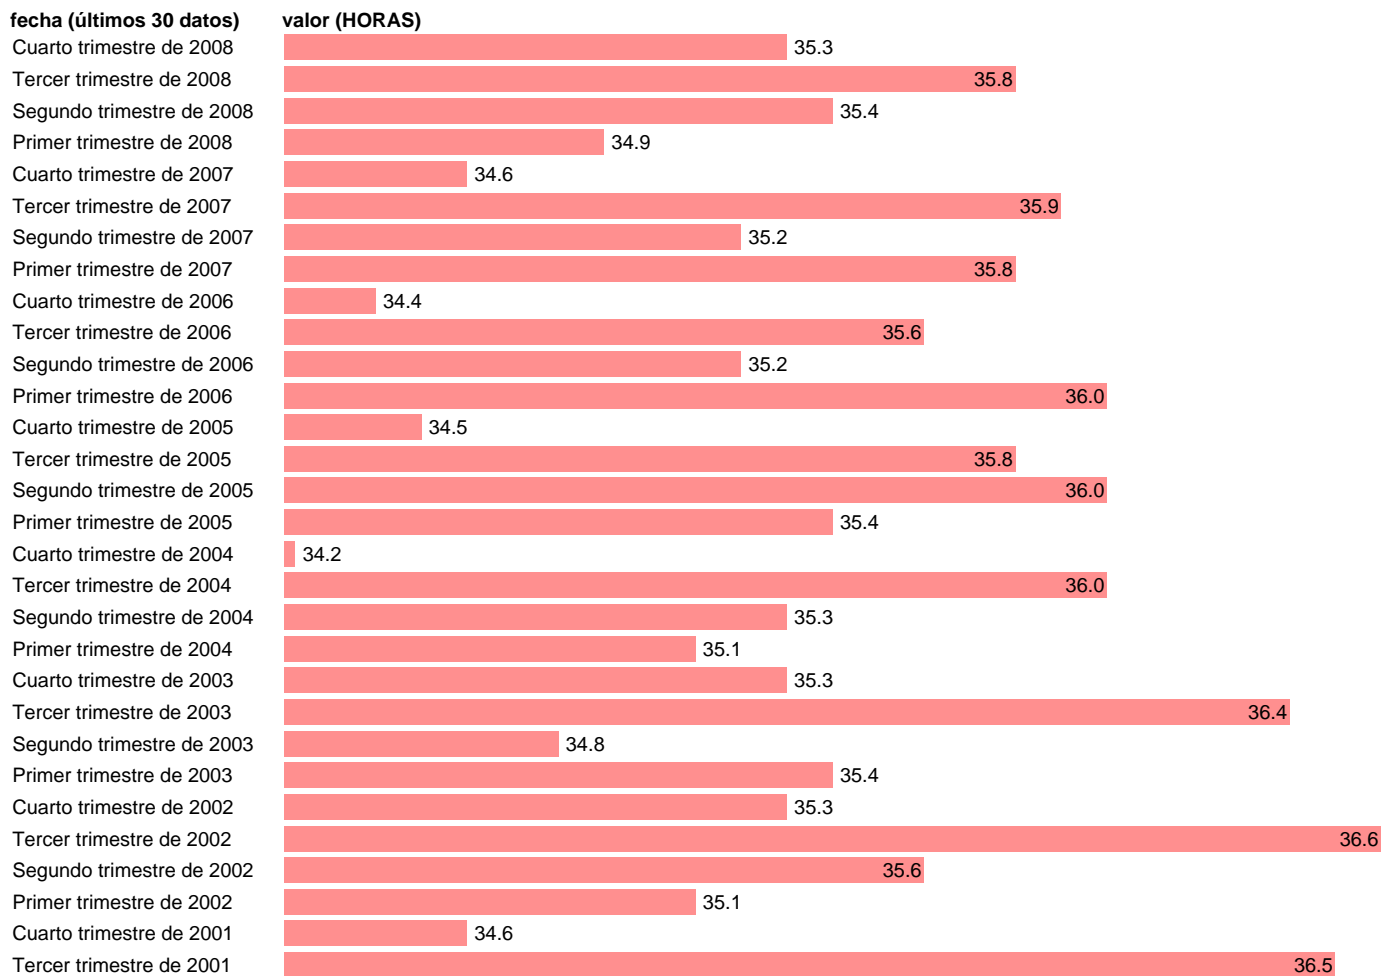

HORAS SEMANALES POR ASALARIADO S.PUBLICO EN SERVICIOS

Estadística: [HORAS SEMANALES POR ASALARIADO S.PUBLICO EN SERVICIOS](#)

Enlace permanente (Permalink): <https://tematicas.org/M1/1v53005cn93/>

Notas: **HORAS SEMANALES REALMENTE TRABAJADAS SEGÚN LA EPA ACTUALIZA: ÁREA MERCADO LABORAL**

Fuente: **INE - EPA (CNAE-93).**

Frecuencia: **Trimestral.**

Unidades: **HORAS.**

Datos disponibles desde **Tercer trimestre de 1976** hasta **Cuarto trimestre de 2008.**

Valor más alto alcanzado en Tercer trimestre de 1976: **43.8.**

Valor más bajo alcanzado en Cuarto trimestre de 2004: **34.2.**

[Pulse aquí](#) para acceder a los datos completos actualizados y a la representación gráfica estadística.