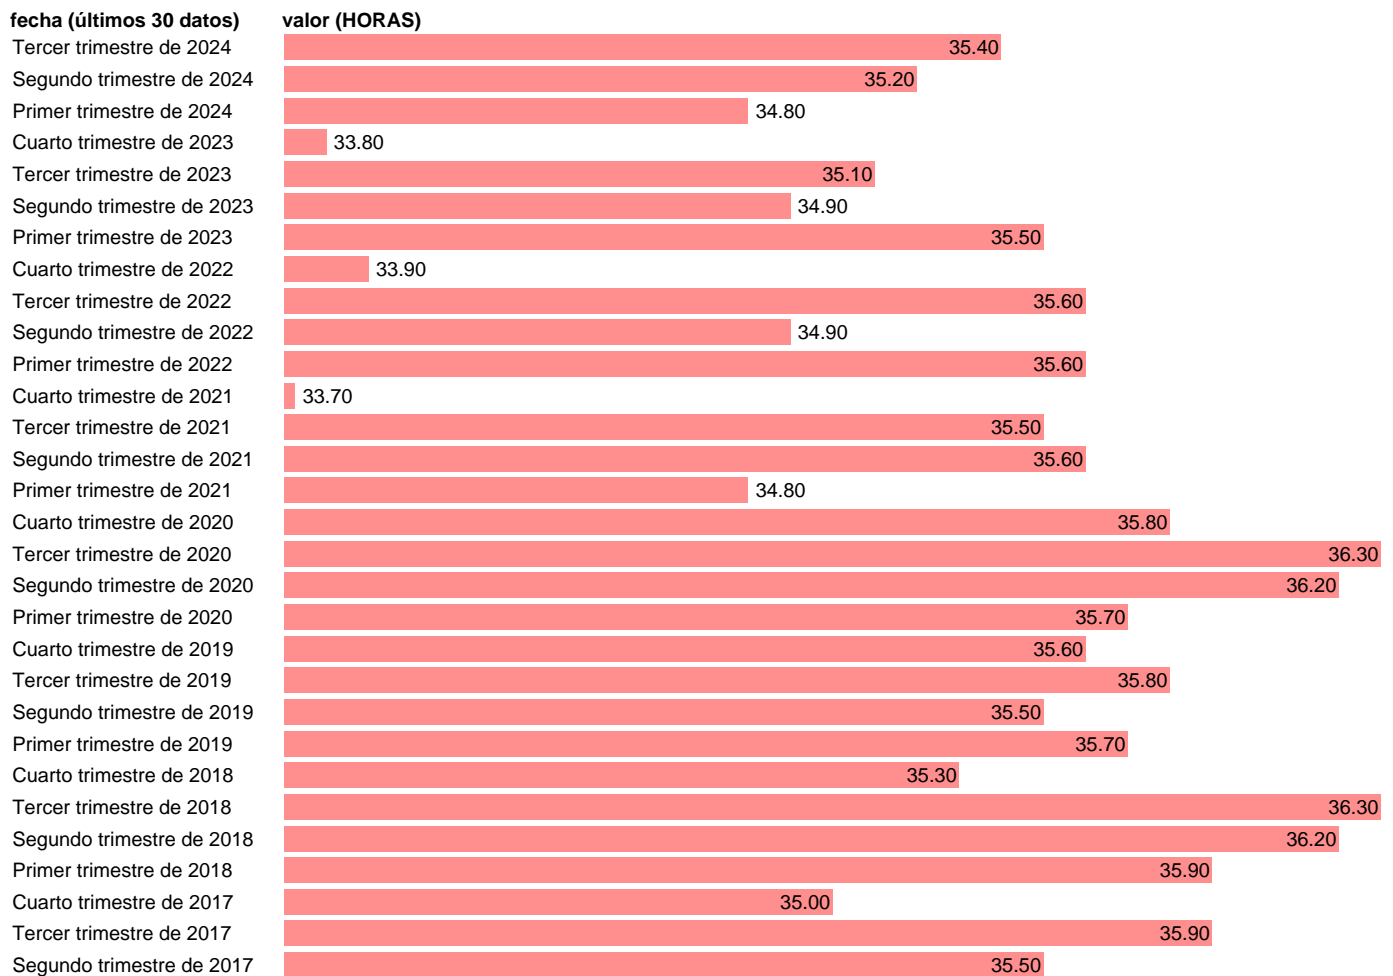

HORAS EFECTIVAS SEMANALES POR ASALARIADO SECTOR PUBLICO EN SERVICIOS

Estadística: [HORAS EFECTIVAS SEMANALES POR ASALARIADO SECTOR PUBLICO EN SERVICIOS](#)

Enlace permanente (Permalink): <https://tematicas.org/M1/153005g/>

Notas: **Encuesta de la población activa (www.ine.es/dyngs/IOE/es/operacion.htm?numinv=30308).**

Fuente: **INE.**

Frecuencia: **Trimestral.**

Unidades: **HORAS.**

Datos disponibles desde **Primer trimestre de 2008** hasta **Tercer trimestre de 2024**.

Valor más alto alcanzado en Tercer trimestre de 2013: **36.9**.

Valor más bajo alcanzado en Cuarto trimestre de 2021: **33.7**.

[Pulse aquí](#) para acceder a los datos completos actualizados y a la representación gráfica estadística.