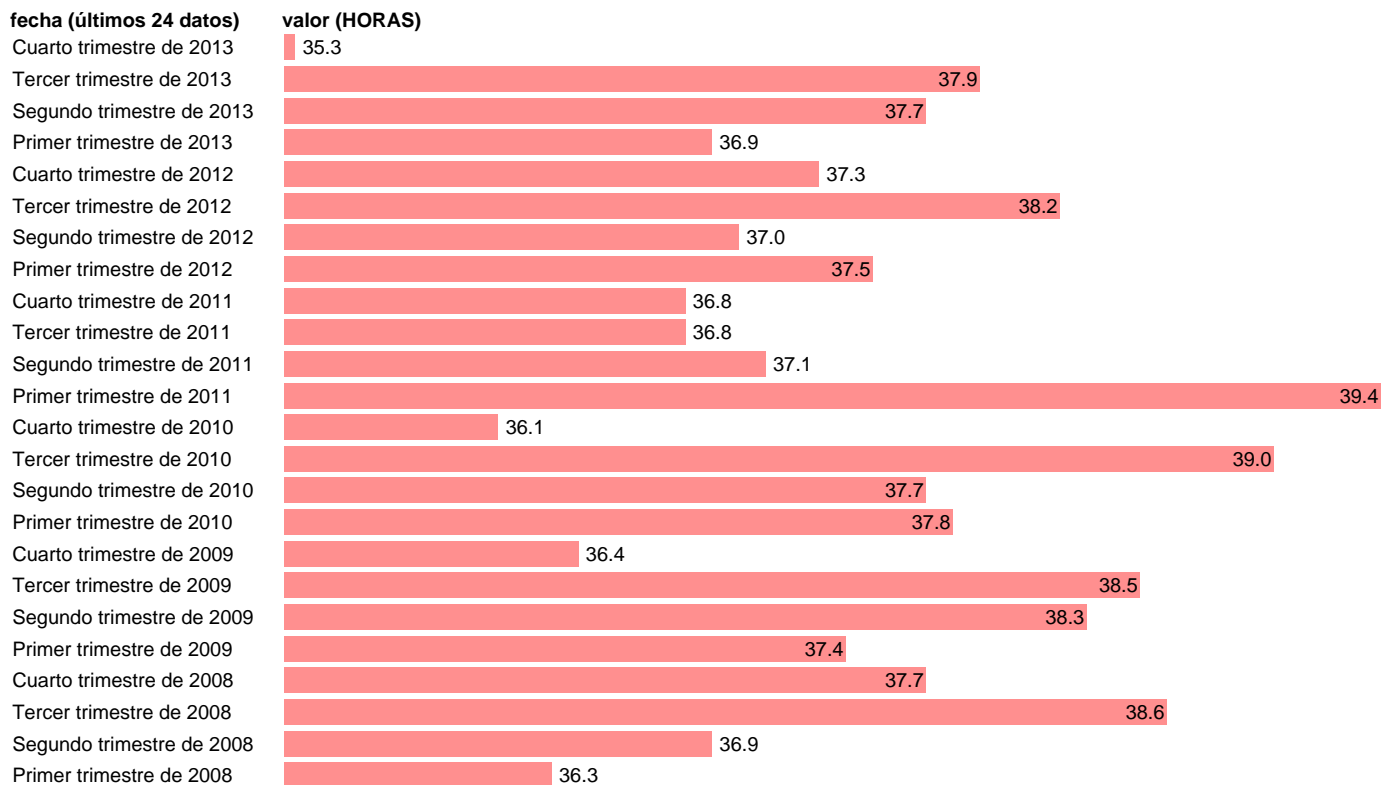

HORAS SEMANALES POR ASALARIADO S.PUBLICO EN INDUSTRIA

Estadística: [HORAS SEMANALES POR ASALARIADO S.PUBLICO EN INDUSTRIA](#)

Enlace permanente (Permalink): <https://tematicas.org/M1/1h53003g/>

Notas: HORAS SEMANALES REALMENTE TRABAJADAS SEGÚN LA EPA ACTUALIZA: ÁREA MERCADO LABORAL

Fuente: INE - EPA (CNAE-09).

Frecuencia: Trimestral.

Unidades: HORAS.

Datos disponibles desde **Primer trimestre de 2008** hasta **Cuarto trimestre de 2013**.

Valor más alto alcanzado en Primer trimestre de 2011: **39.4**.

Valor más bajo alcanzado en Cuarto trimestre de 2013: **35.3**.

[Pulse aquí](#) para acceder a los datos completos actualizados y a la representación gráfica estadística.