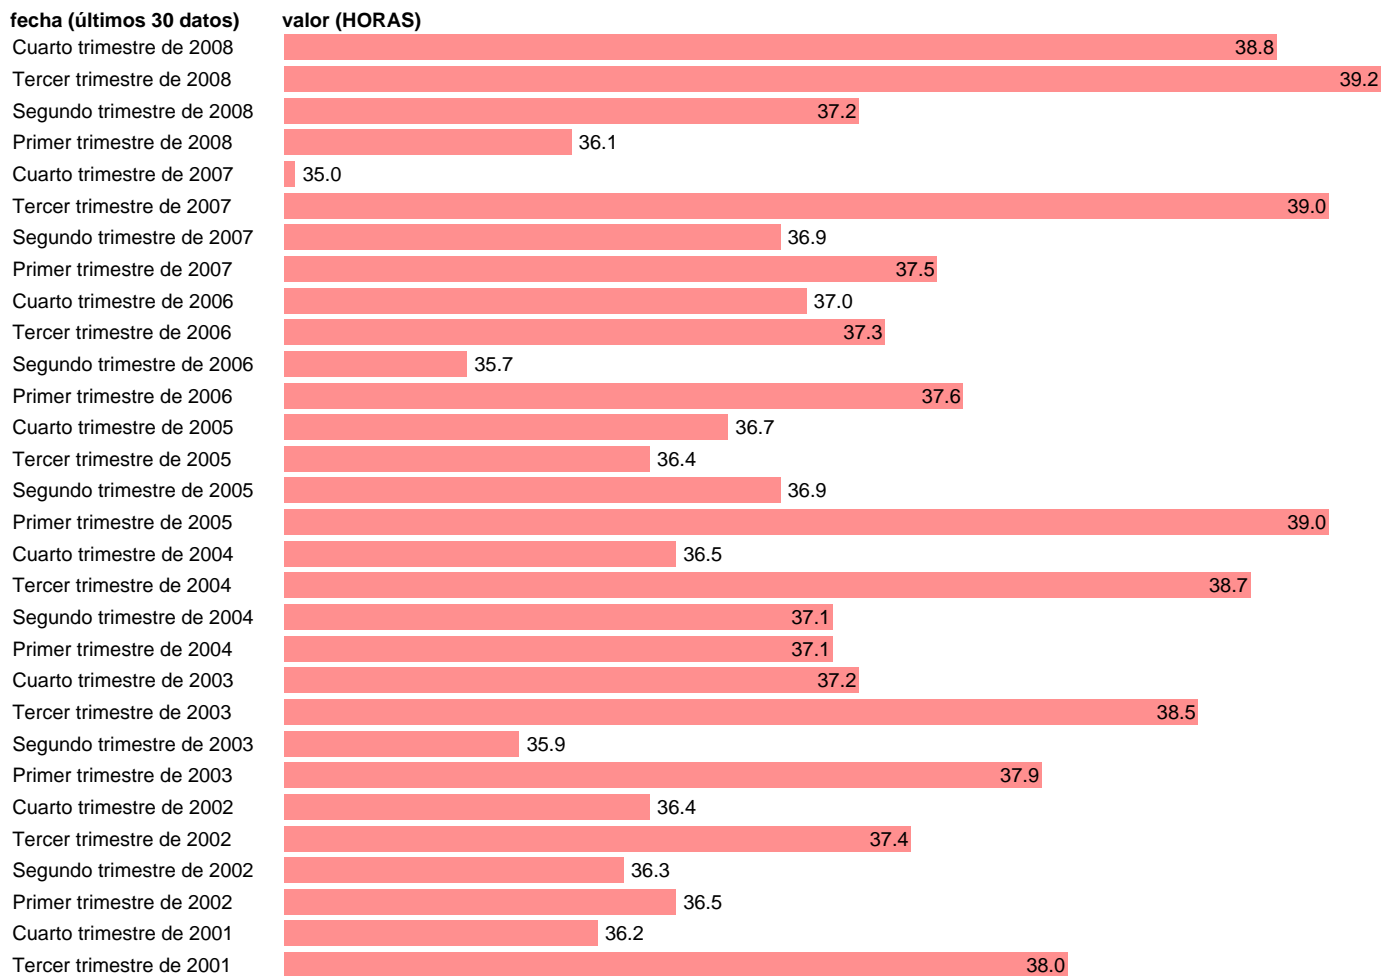

## HORAS SEMANALES POR ASALARIADO S.PUBLICO EN INDUSTRIA

Estadística: [HORAS SEMANALES POR ASALARIADO S.PUBLICO EN INDUSTRIA](#)

Enlace permanente (Permalink): <https://tematicas.org/M1/1h53003cn93/>

Notas: HORAS SEMANALES REALMENTE TRABAJADAS SEGÚN LA EPA ACTUALIZA: ÁREA MERCADO LABORAL

Fuente: INE - EPA (CNAE-93).

Frecuencia: Trimestral.

Unidades: HORAS.

Datos disponibles desde Tercer trimestre de 1976 hasta Cuarto trimestre de 2008.

Valor más alto alcanzado en Cuarto trimestre de 1976: 43.8.

Valor más bajo alcanzado en Cuarto trimestre de 2007: 35.

[Pulse aquí](#) para acceder a los datos completos actualizados y a la representación gráfica estadística.