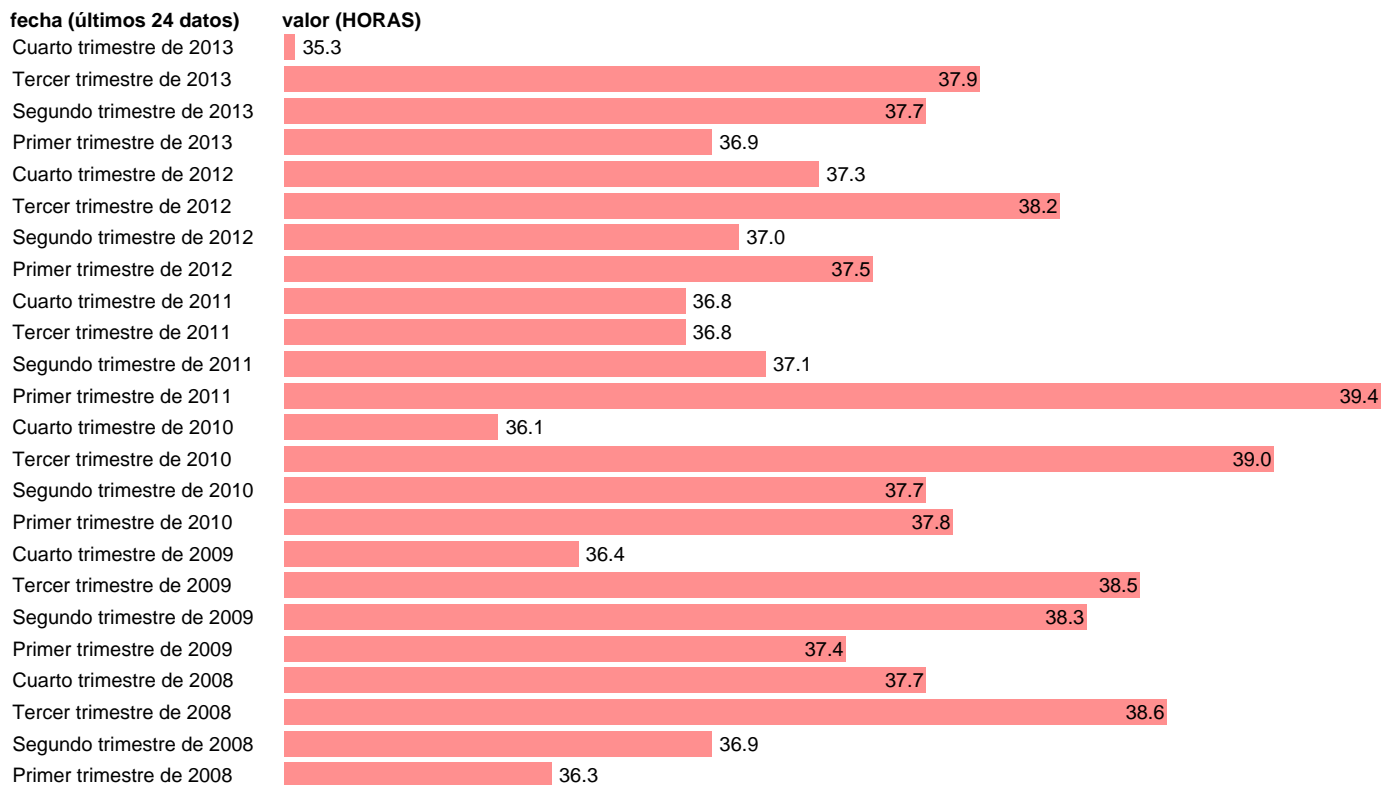

HORAS SEMANALES POR ASALARIADO S.PUBLICO EN INDUSTRIA

Estadística: [HORAS SEMANALES POR ASALARIADO S.PUBLICO EN INDUSTRIA](#)

Enlace permanente (Permalink): <https://tematicas.org/M1/1v53003g/>

Notas: **HORAS SEMANALES REALMENTE TRABAJADAS SEGÚN LA EPA ACTUALIZA: ÁREA MERCADO LABORAL**

Fuente: **INE - EPA (CNAE-09).**

Frecuencia: **Trimestral.**

Unidades: **HORAS.**

Datos disponibles desde **Primer trimestre de 2008** hasta **Cuarto trimestre de 2013.**

Valor más alto alcanzado en Primer trimestre de 2011: **39.4.**

Valor más bajo alcanzado en Cuarto trimestre de 2013: **35.3.**

[Pulse aquí](#) para acceder a los datos completos actualizados y a la representación gráfica estadística.