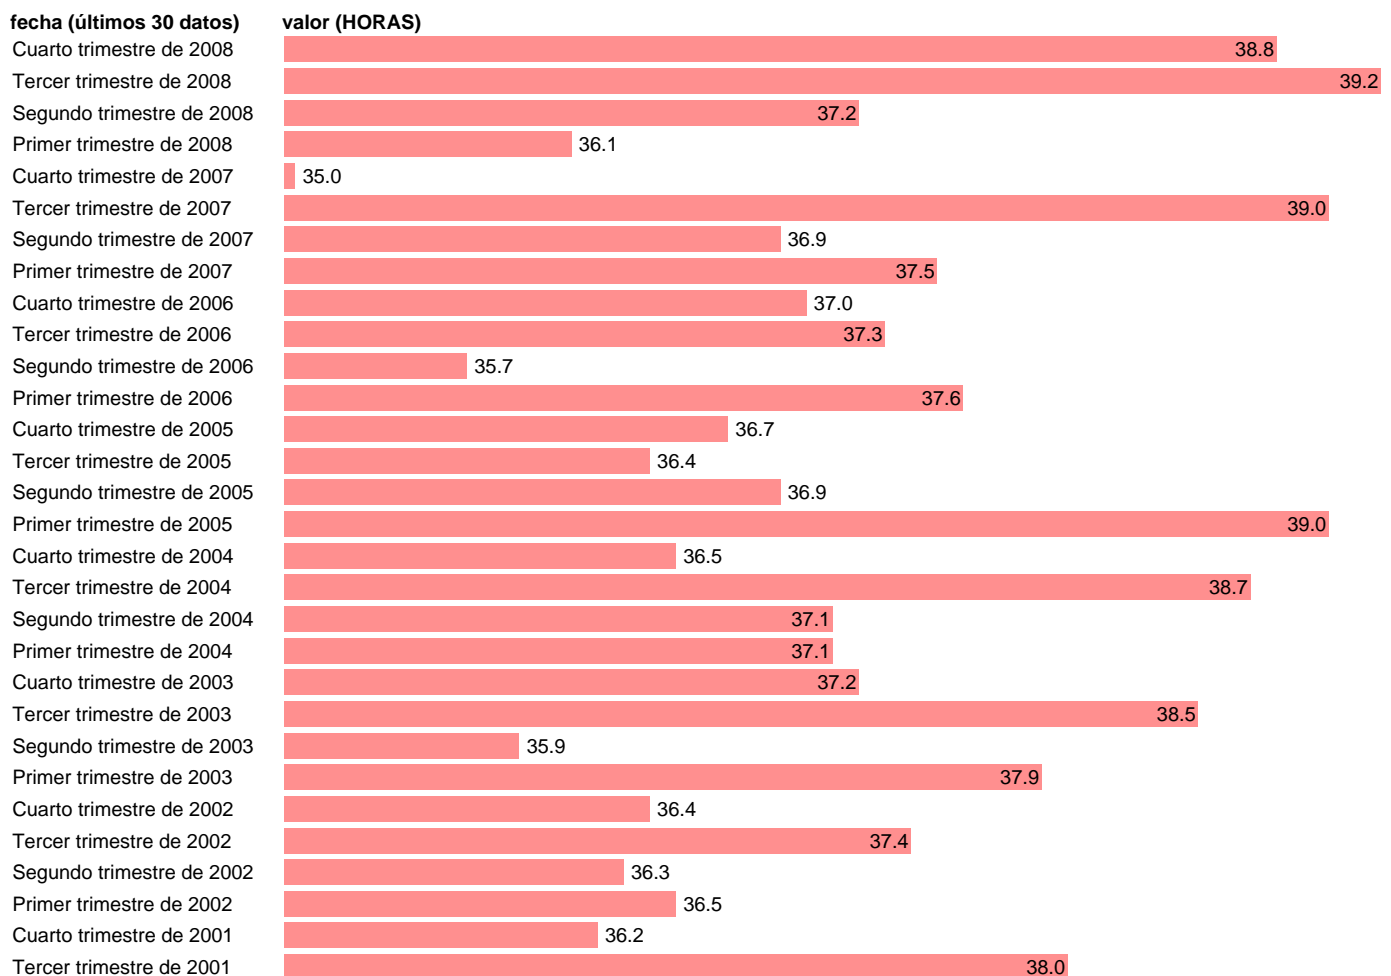

HORAS SEMANALES POR ASALARIADO S.PUBLICO EN INDUSTRIA

Estadística: [HORAS SEMANALES POR ASALARIADO S.PUBLICO EN INDUSTRIA](#)

Enlace permanente (Permalink): <https://tematicas.org/M1/1v53003cn93/>

Notas: HORAS SEMANALES REALMENTE TRABAJADAS SEGÚN LA EPA ACTUALIZA: ÁREA MERCADO LABORAL

Fuente: INE - EPA (CNAE-93).

Frecuencia: Trimestral.

Unidades: HORAS.

Datos disponibles desde Tercer trimestre de 1976 hasta Cuarto trimestre de 2008.

Valor más alto alcanzado en Cuarto trimestre de 1976: 43.8.

Valor más bajo alcanzado en Cuarto trimestre de 2007: 35.

[Pulse aquí](#) para acceder a los datos completos actualizados y a la representación gráfica estadística.