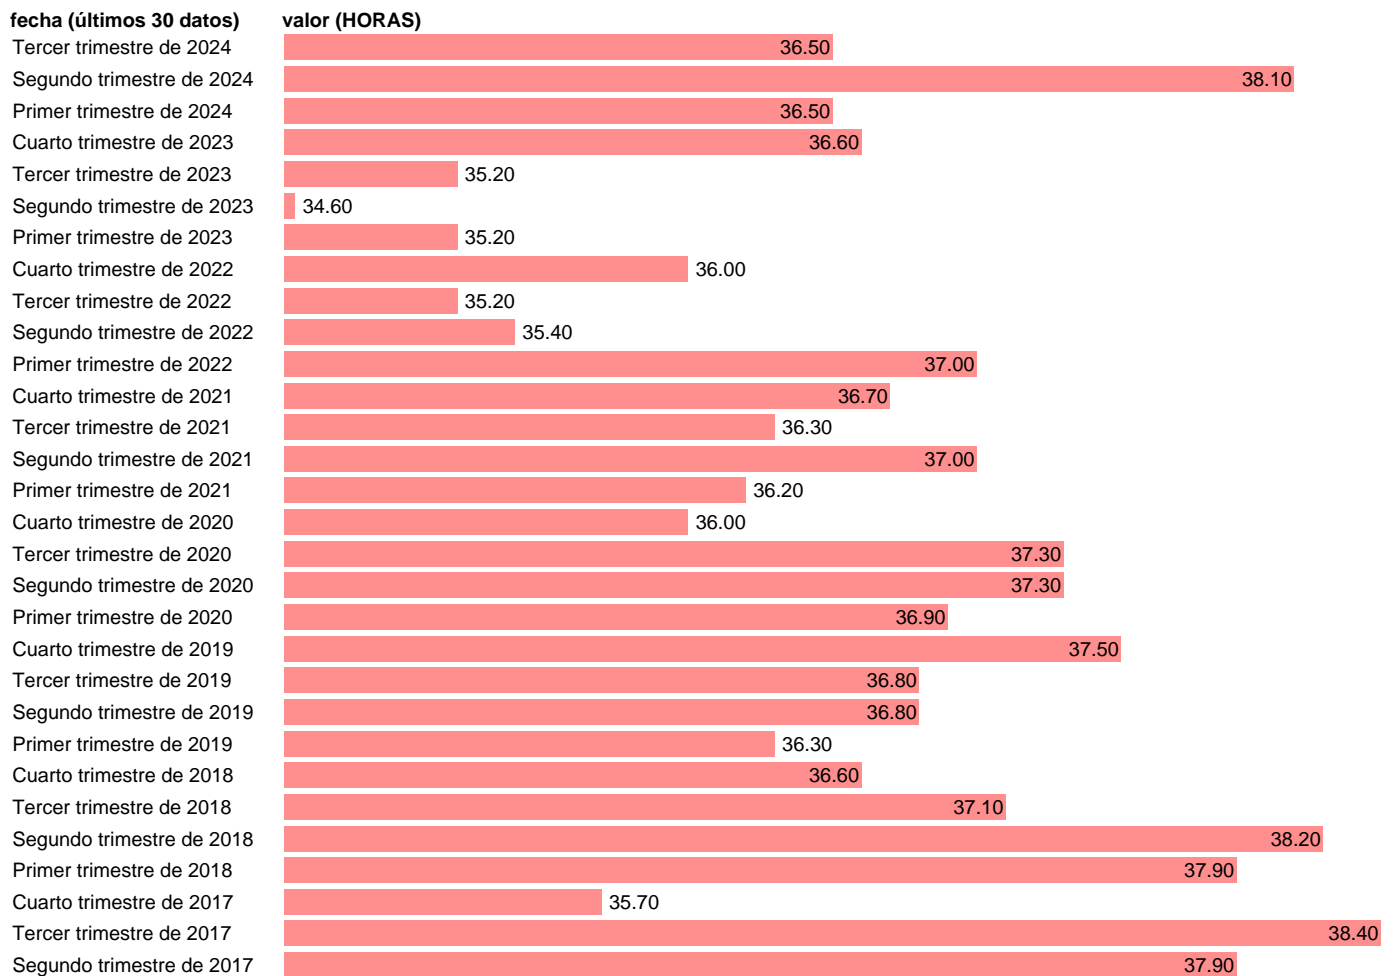

HORAS EFECTIVAS SEMANALES POR ASALARIADO SECTOR PUBLICO EN INDUSTRIA

Estadística: [HORAS EFECTIVAS SEMANALES POR ASALARIADO SECTOR PUBLICO EN INDUSTRIA](#)

Enlace permanente (Permalink): <https://tematicas.org/M1/153003g/>

Notas: **Encuesta de la población activa (www.ine.es/dyngs/IOE/es/operacion.htm?numinv=30308).**

Fuente: **INE.**

Frecuencia: **Trimestral.**

Unidades: **HORAS.**

Datos disponibles desde **Primer trimestre de 2008** hasta **Tercer trimestre de 2024**.

Valor más alto alcanzado en Primer trimestre de 2011: **39.4**.

Valor más bajo alcanzado en Segundo trimestre de 2023: **34.6**.

[Pulse aquí](#) para acceder a los datos completos actualizados y a la representación gráfica estadística.