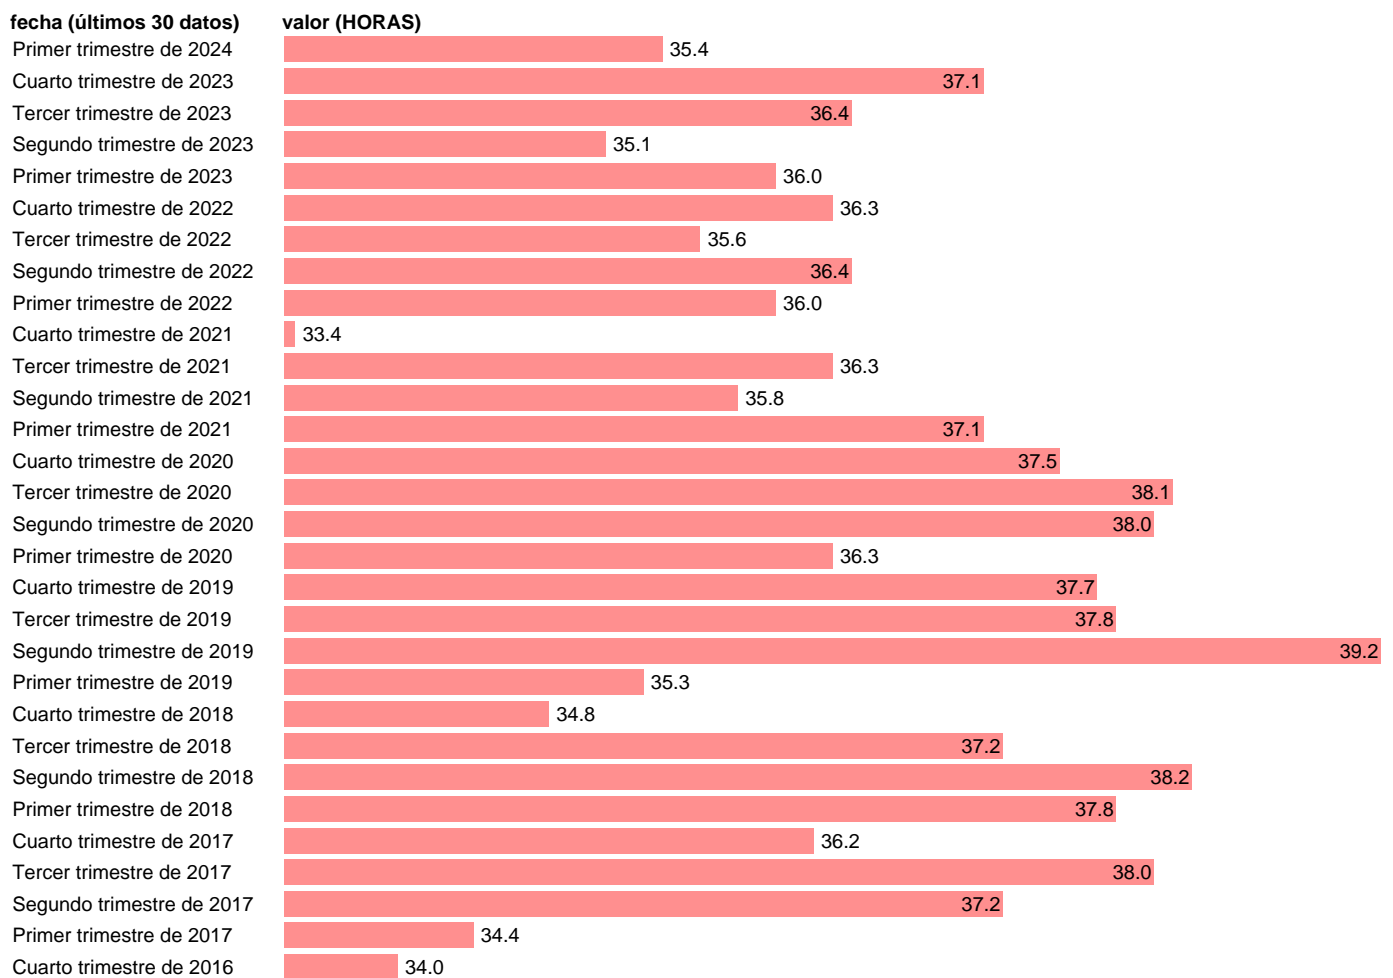

HORAS EFECTIVAS SEMANALES POR ASALARIADO SECTOR PUBLICO AGRARIO

Estadística: [HORAS EFECTIVAS SEMANALES POR ASALARIADO SECTOR PUBLICO AGRARIO](#)

Enlace permanente (Permalink): <https://tematicas.org/M1/153001/>

Notas: **Encuesta de la población activa (www.ine.es/dyngs/IOE/es/operacion.htm?numinv=30308).**

Fuente: **INE.**

Frecuencia: **Trimestral.**

Unidades: **HORAS.**

Datos disponibles desde **Primer trimestre de 2008** hasta **Primer trimestre de 2024**.

Valor más alto alcanzado en Tercer trimestre de 2012: **40.3**.

Valor más bajo alcanzado en Cuarto trimestre de 2011: **33.2**.

[Pulse aquí](#) para acceder a los datos completos actualizados y a la representación gráfica estadística.