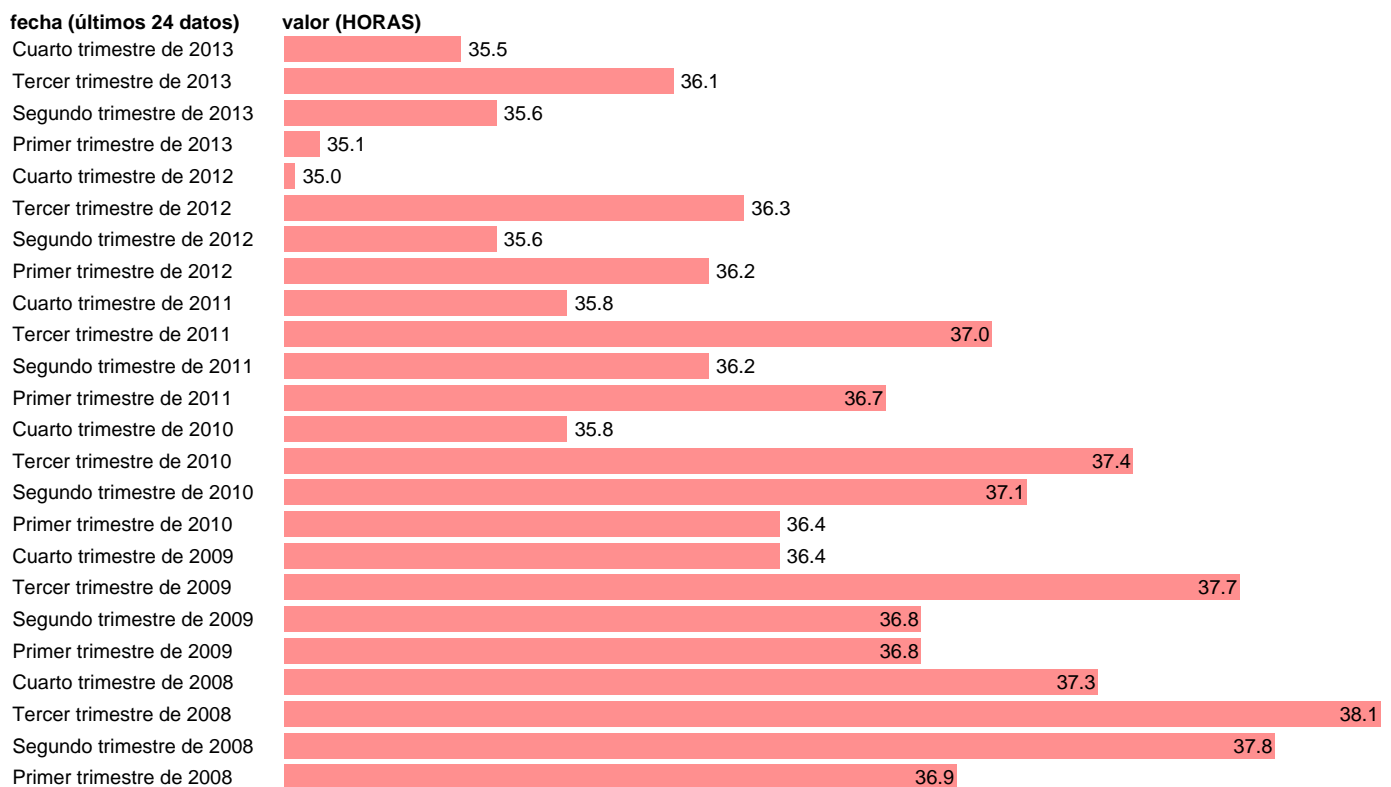

## HORAS SEMANALES POR ASALARIADO S.PRIVADO NO AGRARIO

Estadística: [HORAS SEMANALES POR ASALARIADO S.PRIVADO NO AGRARIO](#)

Enlace permanente (Permalink): <https://tematicas.org/M1/1v52002g/>

Notas: **HORAS SEMANALES REALMENTE TRABAJADAS SEGÚN LA EPA ACTUALIZA: ÁREA MERCADO LABORAL**

Fuente: **INE - EPA (CNAE-09).**

Frecuencia: **Trimestral.**

Unidades: **HORAS.**

Datos disponibles desde **Primer trimestre de 2008** hasta **Cuarto trimestre de 2013.**

Valor más alto alcanzado en Tercer trimestre de 2008: **38.1.**

Valor más bajo alcanzado en Cuarto trimestre de 2012: **35.**

[Pulse aquí](#) para acceder a los datos completos actualizados y a la representación gráfica estadística.