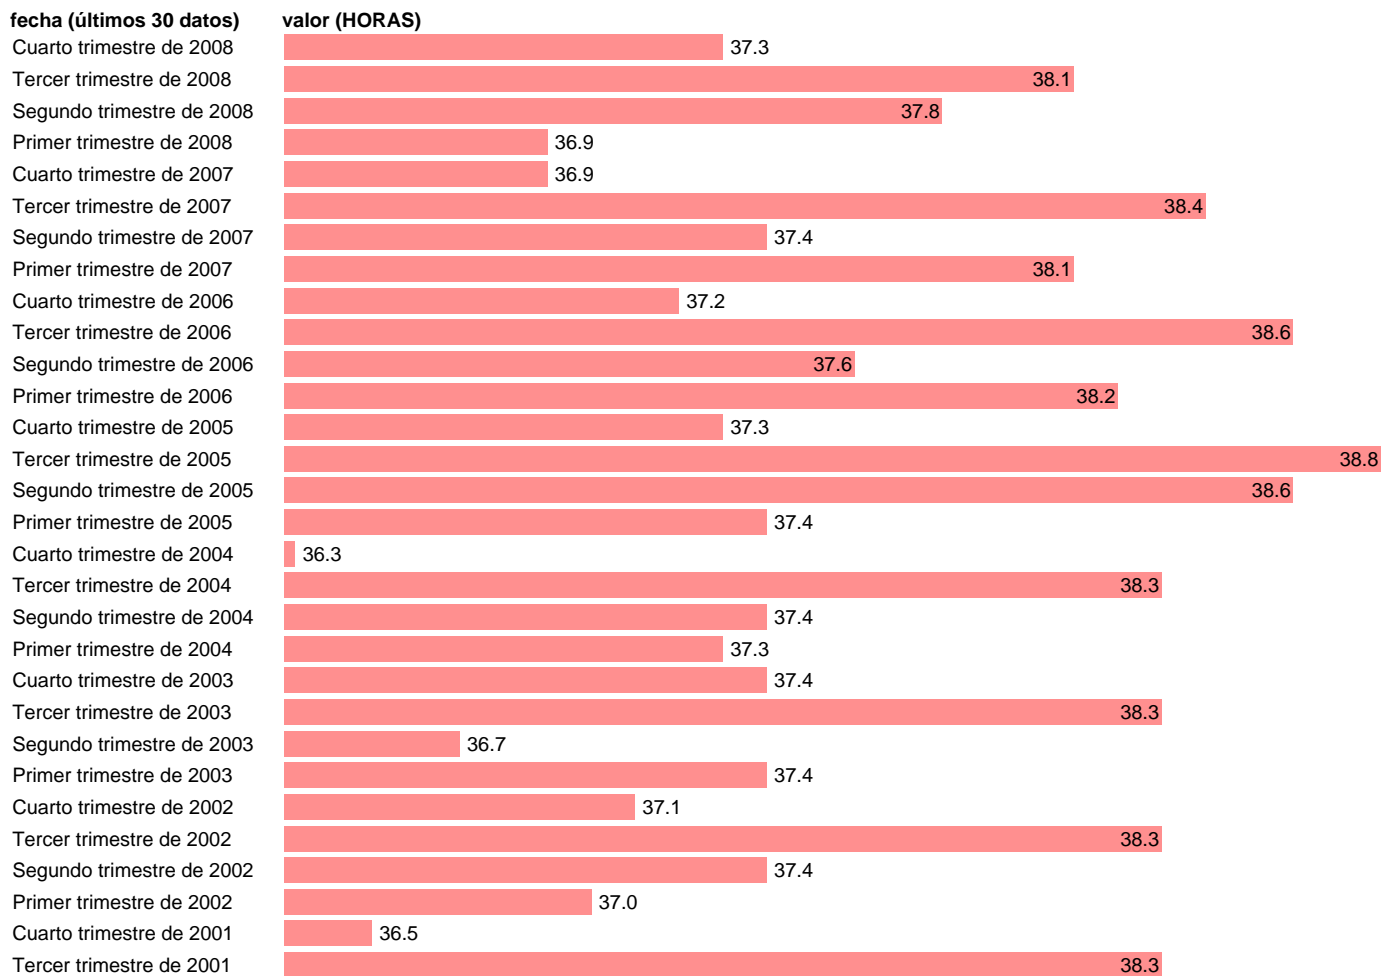

HORAS SEMANALES POR ASALARIADO S.PRIVADO NO AGRARIO

Estadística: [HORAS SEMANALES POR ASALARIADO S.PRIVADO NO AGRARIO](#)

Enlace permanente (Permalink): <https://tematicas.org/M1/1v52002cn93/>

Notas: HORAS SEMANALES REALMENTE TRABAJADAS SEGÚN LA EPA ACTUALIZA: ÁREA MERCADO LABORAL

Fuente: INE - EPA (CNAE-93).

Frecuencia: Trimestral.

Unidades: HORAS.

Datos disponibles desde Tercer trimestre de 1976 hasta Cuarto trimestre de 2008.

Valor más alto alcanzado en Tercer trimestre de 1976: 45.1.

Valor más bajo alcanzado en Cuarto trimestre de 2000: 36.3.

[Pulse aquí](#) para acceder a los datos completos actualizados y a la representación gráfica estadística.