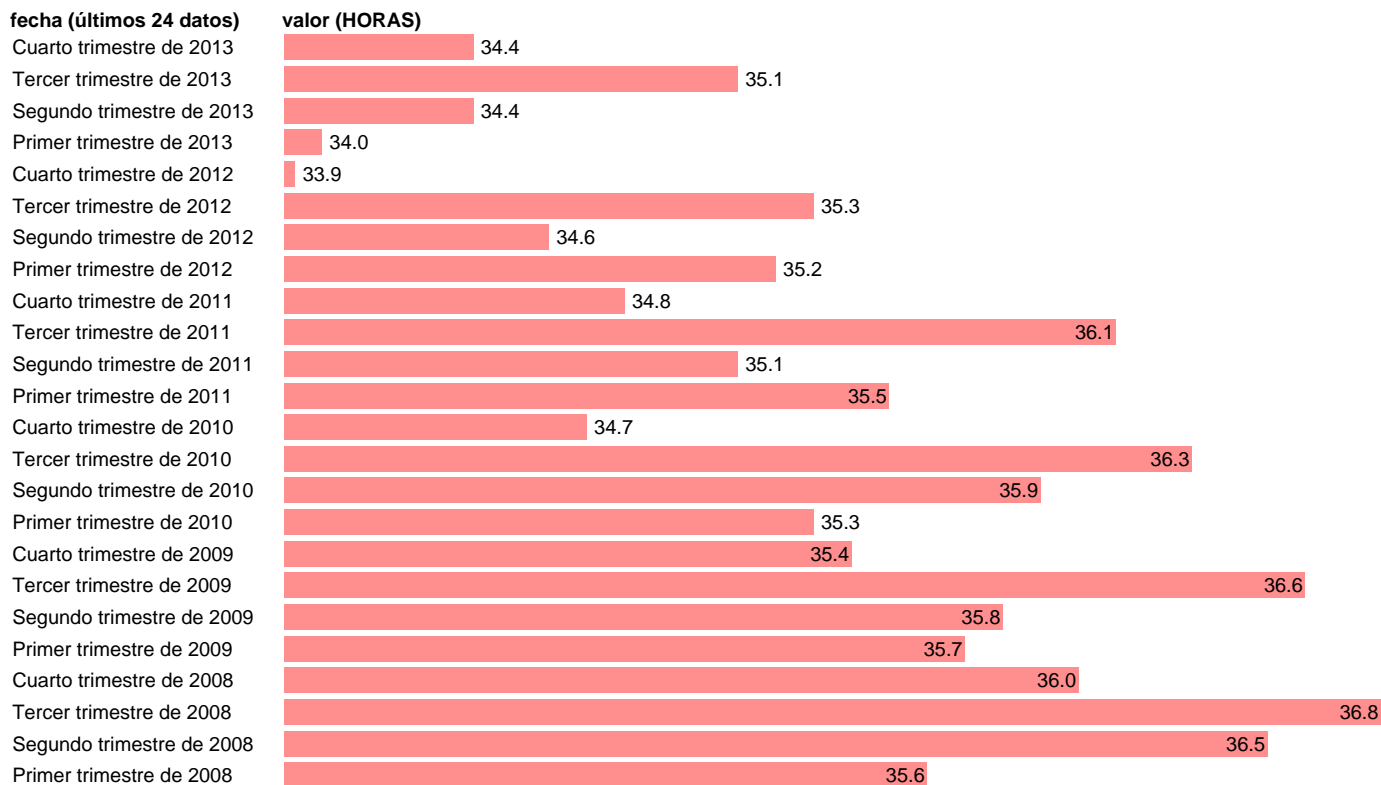

HORAS SEMANALES POR ASALARIADO S.PRIVADO EN SERVICIOS

Estadística: [HORAS SEMANALES POR ASALARIADO S.PRIVADO EN SERVICIOS](#)

Enlace permanente (Permalink): <https://tematicas.org/M1/1h52005g/>

Notas: HORAS SEMANALES REALMENTE TRABAJADAS SEGÚN LA EPA ACTUALIZA: ÁREA MERCADO LABORAL

Fuente: INE - EPA (CNAE-09).

Frecuencia: Trimestral.

Unidades: HORAS.

Datos disponibles desde **Primer trimestre de 2008** hasta **Cuarto trimestre de 2013**.

Valor más alto alcanzado en Tercer trimestre de 2008: **36.8**.

Valor más bajo alcanzado en Cuarto trimestre de 2012: **33.9**.

[Pulse aquí](#) para acceder a los datos completos actualizados y a la representación gráfica estadística.