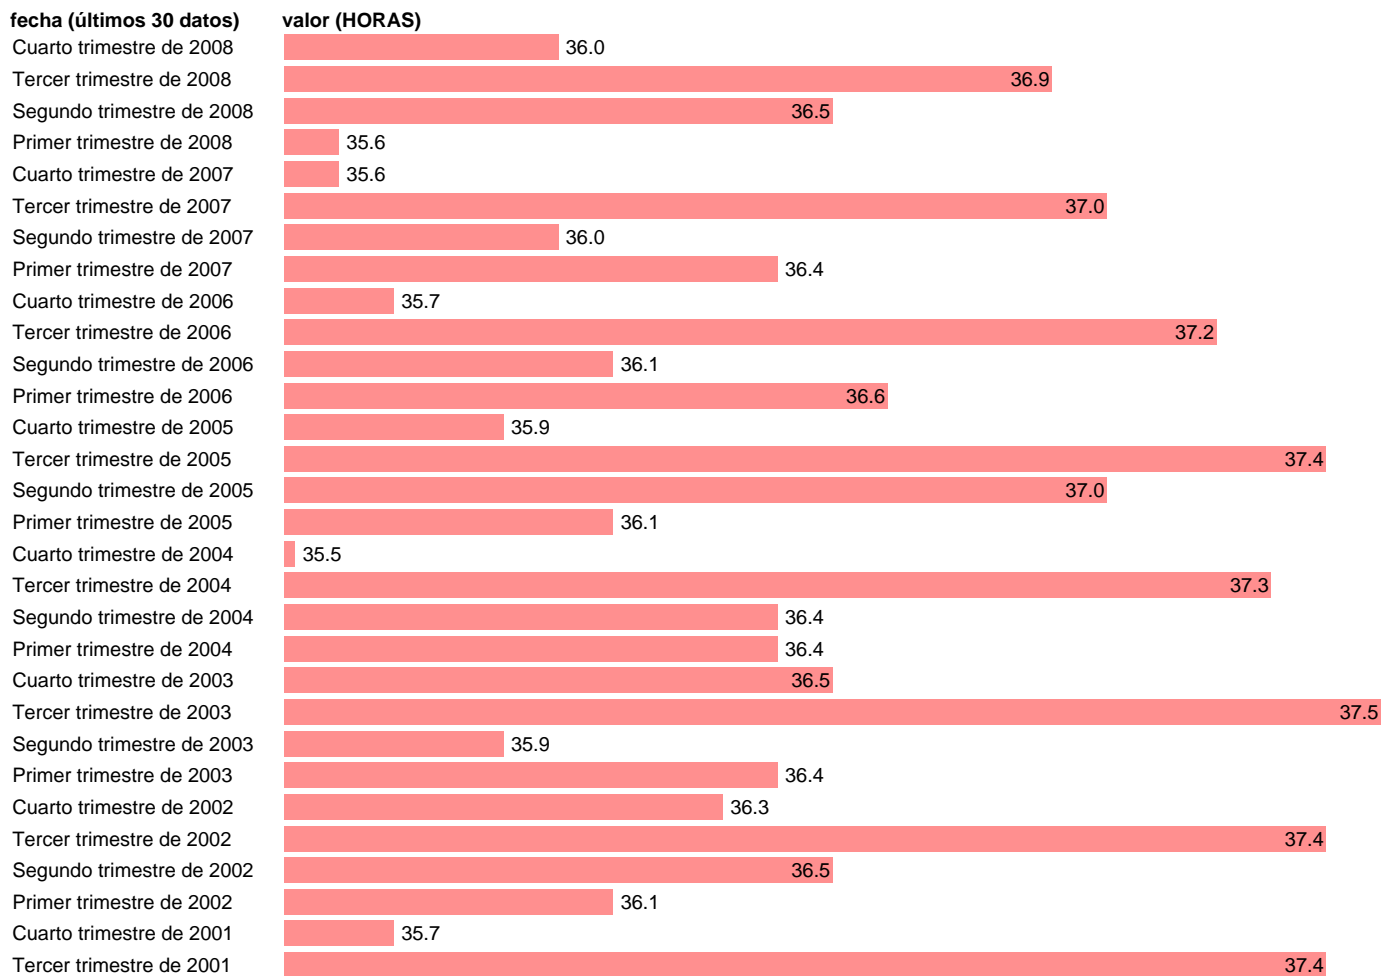

## HORAS SEMANALES POR ASALARIADO S.PRIVADO EN SERVICIOS

Estadística: [HORAS SEMANALES POR ASALARIADO S.PRIVADO EN SERVICIOS](#)

Enlace permanente (Permalink): <https://tematicas.org/M1/1h52005cn93/>

Notas: HORAS SEMANALES REALMENTE TRABAJADAS SEGÚN LA EPA ACTUALIZA: ÁREA MERCADO LABORAL

Fuente: INE - EPA (CNAE-93).

Frecuencia: Trimestral.

Unidades: HORAS.

Datos disponibles desde Tercer trimestre de 1976 hasta Cuarto trimestre de 2008.

Valor más alto alcanzado en Tercer trimestre de 1976: 45.4.

Valor más bajo alcanzado en Cuarto trimestre de 2004: 35.5.

[Pulse aquí](#) para acceder a los datos completos actualizados y a la representación gráfica estadística.