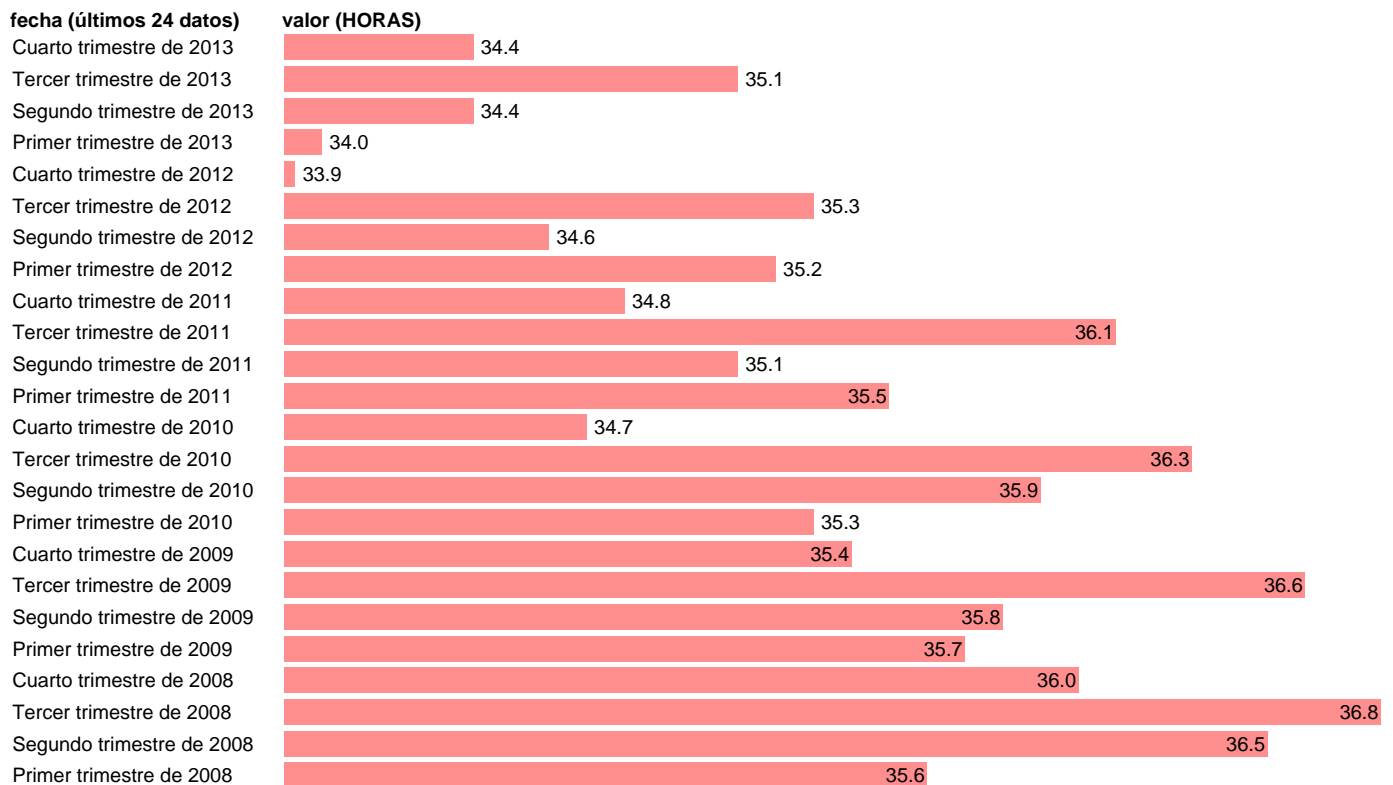

HORAS SEMANALES POR ASALARIADO S.PRIVADO EN SERVICIOS

Estadística: [HORAS SEMANALES POR ASALARIADO S.PRIVADO EN SERVICIOS](#)

Enlace permanente (Permalink): <https://tematicas.org/M1/1v52005g/>

Notas: **HORAS SEMANALES REALMENTE TRABAJADAS SEGÚN LA EPA ACTUALIZA: ÁREA MERCADO LABORAL**

Fuente: **INE - EPA (CNAE-09).**

Frecuencia: **Trimestral.**

Unidades: **HORAS.**

Datos disponibles desde **Primer trimestre de 2008** hasta **Cuarto trimestre de 2013.**

Valor más alto alcanzado en Tercer trimestre de 2008: **36.8.**

Valor más bajo alcanzado en Cuarto trimestre de 2012: **33.9.**

[Pulse aquí](#) para acceder a los datos completos actualizados y a la representación gráfica estadística.