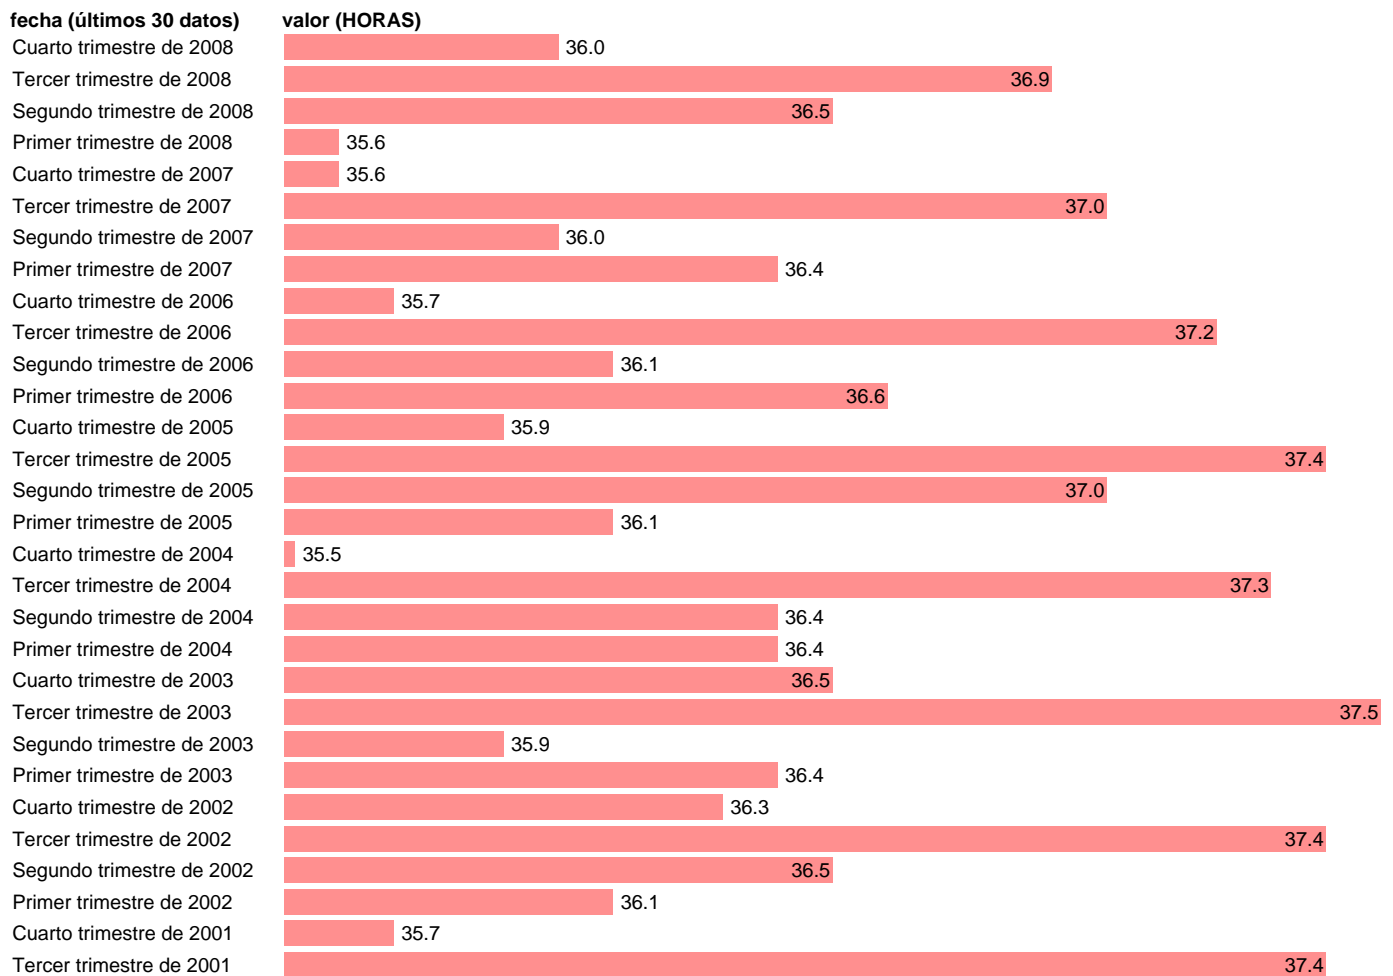

## HORAS SEMANALES POR ASALARIADO S.PRIVADO EN SERVICIOS

Estadística: [HORAS SEMANALES POR ASALARIADO S.PRIVADO EN SERVICIOS](#)

Enlace permanente (Permalink): <https://tematicas.org/M1/1v52005cn93/>

Notas: **HORAS SEMANALES REALMENTE TRABAJADAS SEGÚN LA EPA ACTUALIZA: ÁREA MERCADO LABORAL**

Fuente: **INE - EPA (CNAE-93).**

Frecuencia: **Trimestral.**

Unidades: **HORAS.**

Datos disponibles desde **Tercer trimestre de 1976** hasta **Cuarto trimestre de 2008.**

Valor más alto alcanzado en Tercer trimestre de 1976: **45.4.**

Valor más bajo alcanzado en Cuarto trimestre de 2004: **35.5.**

[Pulse aquí](#) para acceder a los datos completos actualizados y a la representación gráfica estadística.