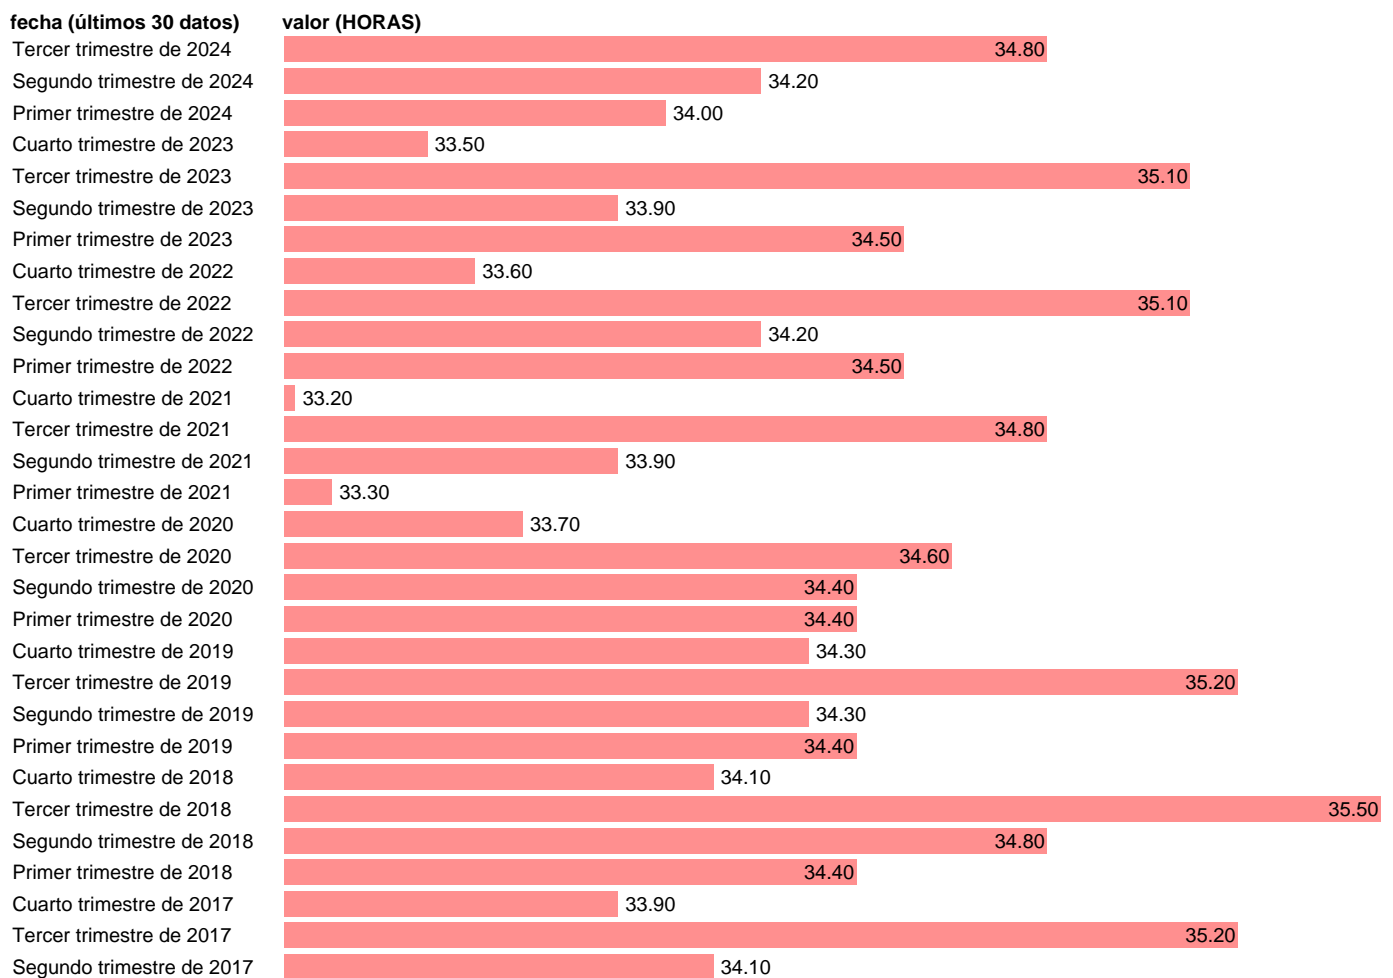

HORAS EFECTIVAS SEMANALES POR ASALARIADO SECTOR PRIVADO EN SERVICIOS

Estadística: [HORAS EFECTIVAS SEMANALES POR ASALARIADO SECTOR PRIVADO EN SERVICIOS](#)

Enlace permanente (Permalink): <https://tematicas.org/M1/152005g/>

Notas: **Encuesta de la población activa (www.ine.es/dyngs/IOE/es/operacion.htm?numinv=30308).**

Fuente: **INE.**

Frecuencia: **Trimestral.**

Unidades: **HORAS.**

Datos disponibles desde **Primer trimestre de 2008** hasta **Tercer trimestre de 2024**.

Valor más alto alcanzado en Tercer trimestre de 2008: **36.9**.

Valor más bajo alcanzado en Cuarto trimestre de 2021: **33.2**.

[Pulse aquí](#) para acceder a los datos completos actualizados y a la representación gráfica estadística.