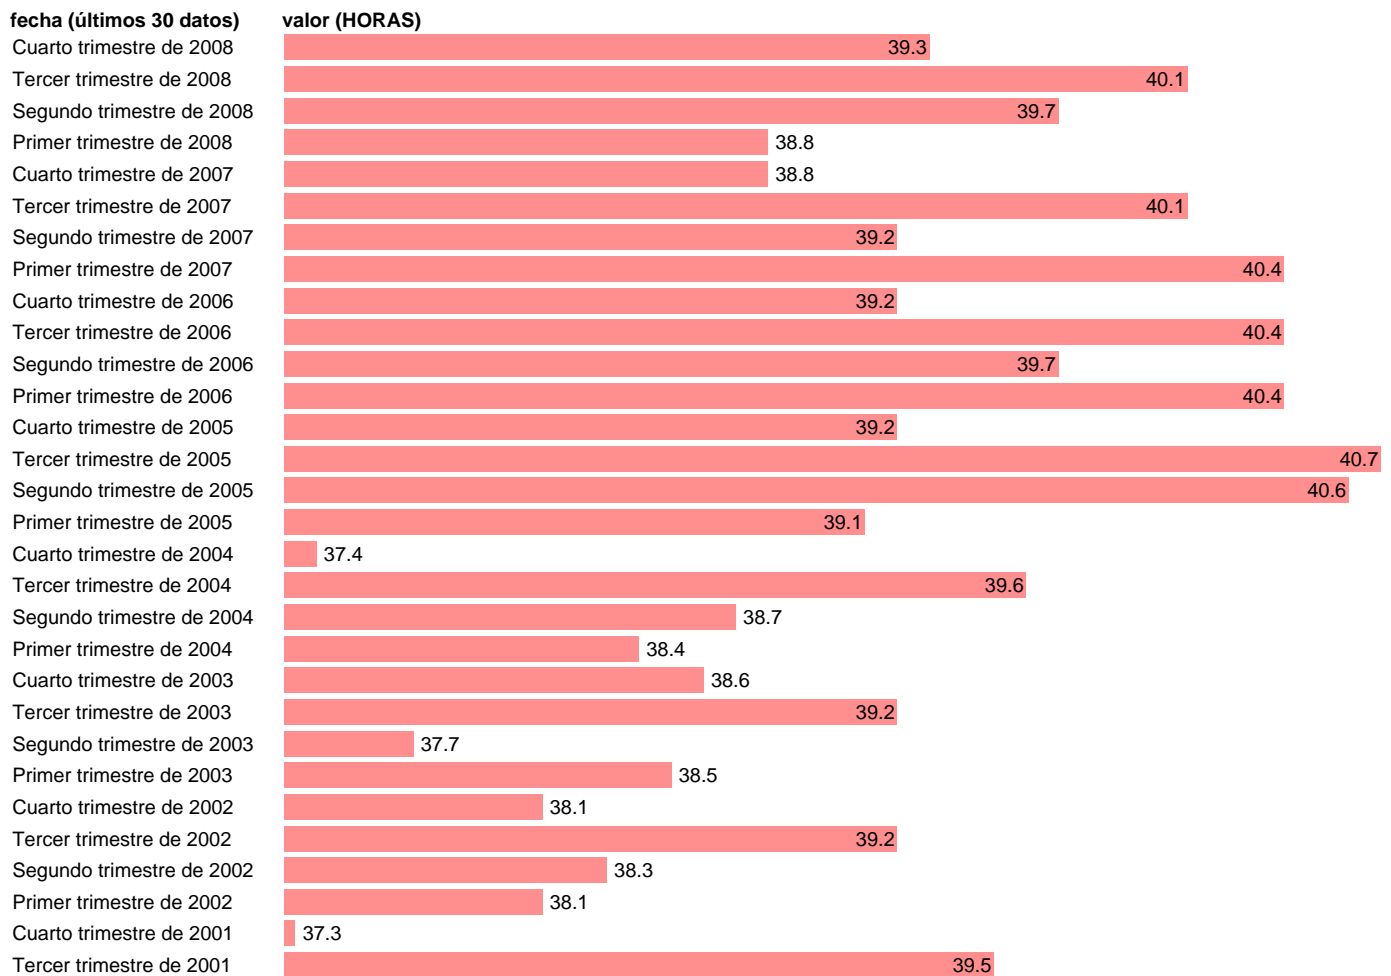

## HORAS SEMANALES POR ASALARIADO S.PRIVADO EN INDUSTRIA

Estadística: [HORAS SEMANALES POR ASALARIADO S.PRIVADO EN INDUSTRIA](#)

Enlace permanente (Permalink): <https://tematicas.org/M1/1h52003cn93/>

Notas: HORAS SEMANALES REALMENTE TRABAJADAS SEGÚN LA EPA ACTUALIZA: ÁREA MERCADO LABORAL

Fuente: INE - EPA (CNAE-93).

Frecuencia: Trimestral.

Unidades: HORAS.

Datos disponibles desde Tercer trimestre de 1976 hasta Cuarto trimestre de 2008.

Valor más alto alcanzado en Tercer trimestre de 1976: 44.5.

Valor más bajo alcanzado en Cuarto trimestre de 1993: 37.

[Pulse aquí](#) para acceder a los datos completos actualizados y a la representación gráfica estadística.