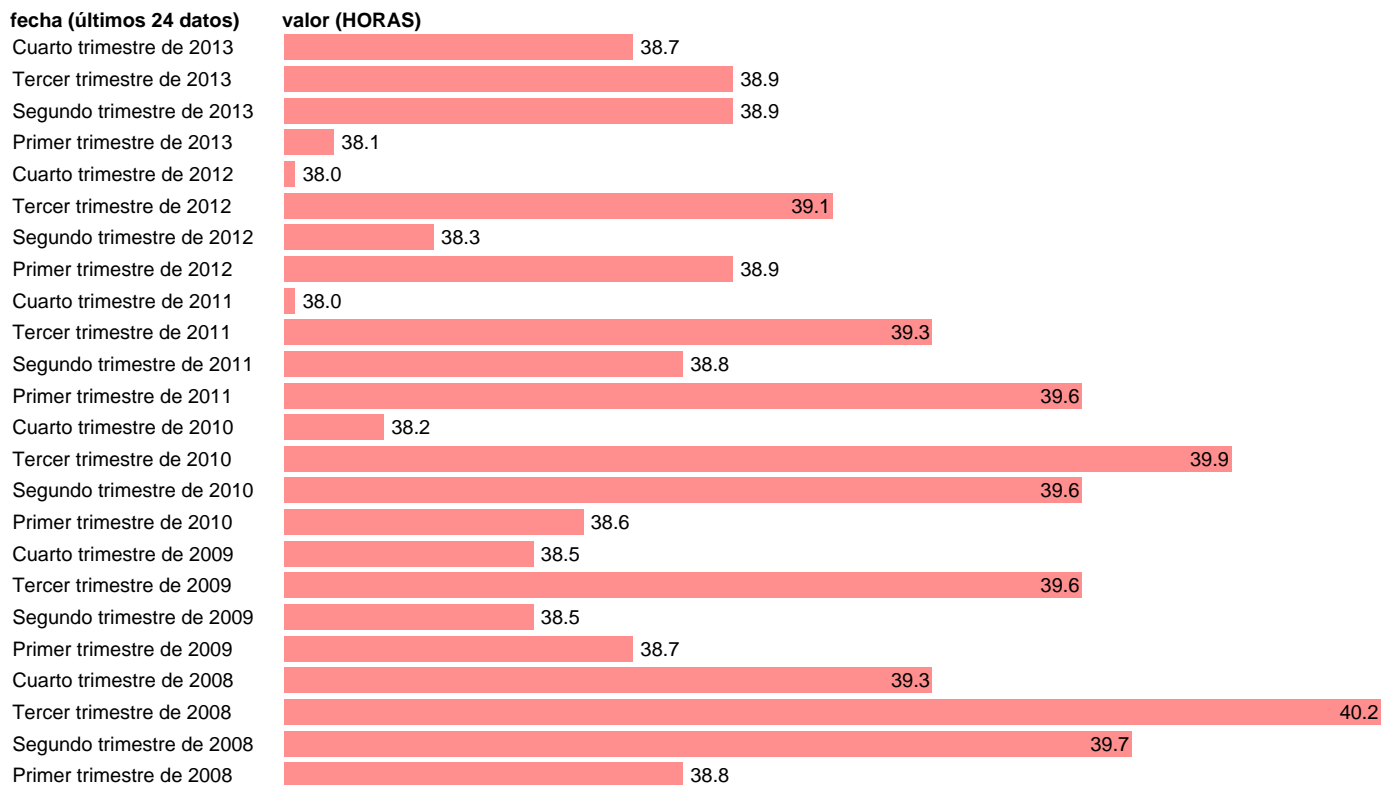

HORAS SEMANALES POR ASALARIADO S.PRIVADO EN INDUSTRIA

Estadística: [HORAS SEMANALES POR ASALARIADO S.PRIVADO EN INDUSTRIA](#)

Enlace permanente (Permalink): <https://tematicas.org/M1/1v52003g/>

Notas: **HORAS SEMANALES REALMENTE TRABAJADAS SEGÚN LA EPA ACTUALIZA: ÁREA MERCADO LABORAL**

Fuente: **INE - EPA (CNAE-09).**

Frecuencia: **Trimestral.**

Unidades: **HORAS.**

Datos disponibles desde **Primer trimestre de 2008** hasta **Cuarto trimestre de 2013.**

Valor más alto alcanzado en Tercer trimestre de 2008: **40.2.**

Valor más bajo alcanzado en Cuarto trimestre de 2011: **38.**

[Pulse aquí](#) para acceder a los datos completos actualizados y a la representación gráfica estadística.