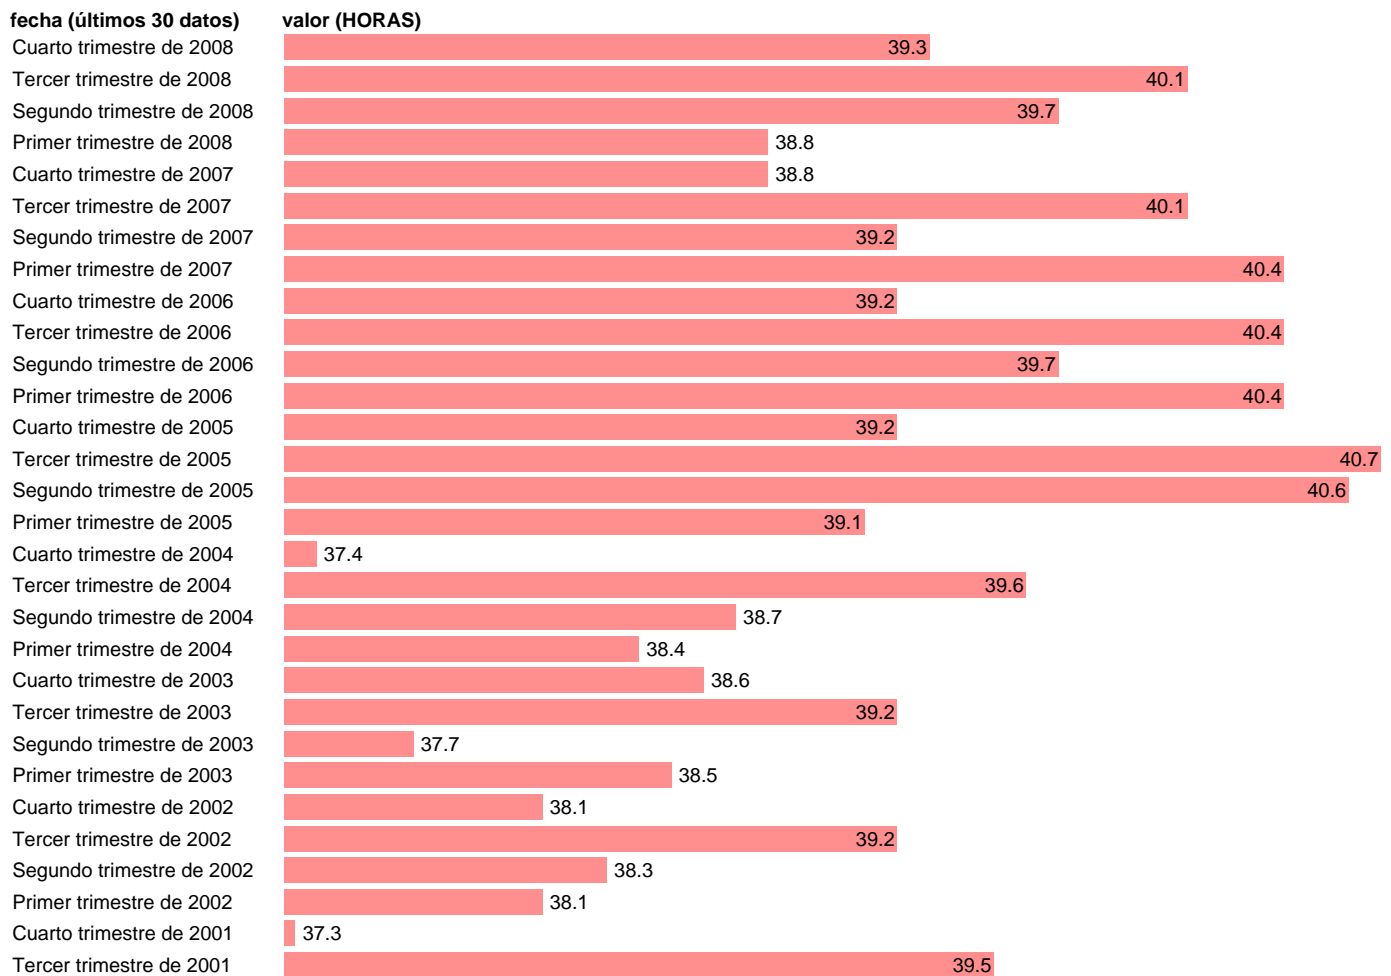

## HORAS SEMANALES POR ASALARIADO S.PRIVADO EN INDUSTRIA

Estadística: [HORAS SEMANALES POR ASALARIADO S.PRIVADO EN INDUSTRIA](#)

Enlace permanente (Permalink): <https://tematicas.org/M1/1v52003cn93/>

Notas: **HORAS SEMANALES REALMENTE TRABAJADAS SEGÚN LA EPA ACTUALIZA: ÁREA MERCADO LABORAL**

Fuente: **INE - EPA (CNAE-93).**

Frecuencia: **Trimestral.**

Unidades: **HORAS.**

Datos disponibles desde **Tercer trimestre de 1976** hasta **Cuarto trimestre de 2008**.

Valor más alto alcanzado en Tercer trimestre de 1976: **44.5**.

Valor más bajo alcanzado en Cuarto trimestre de 1993: **37**.

[Pulse aquí](#) para acceder a los datos completos actualizados y a la representación gráfica estadística.