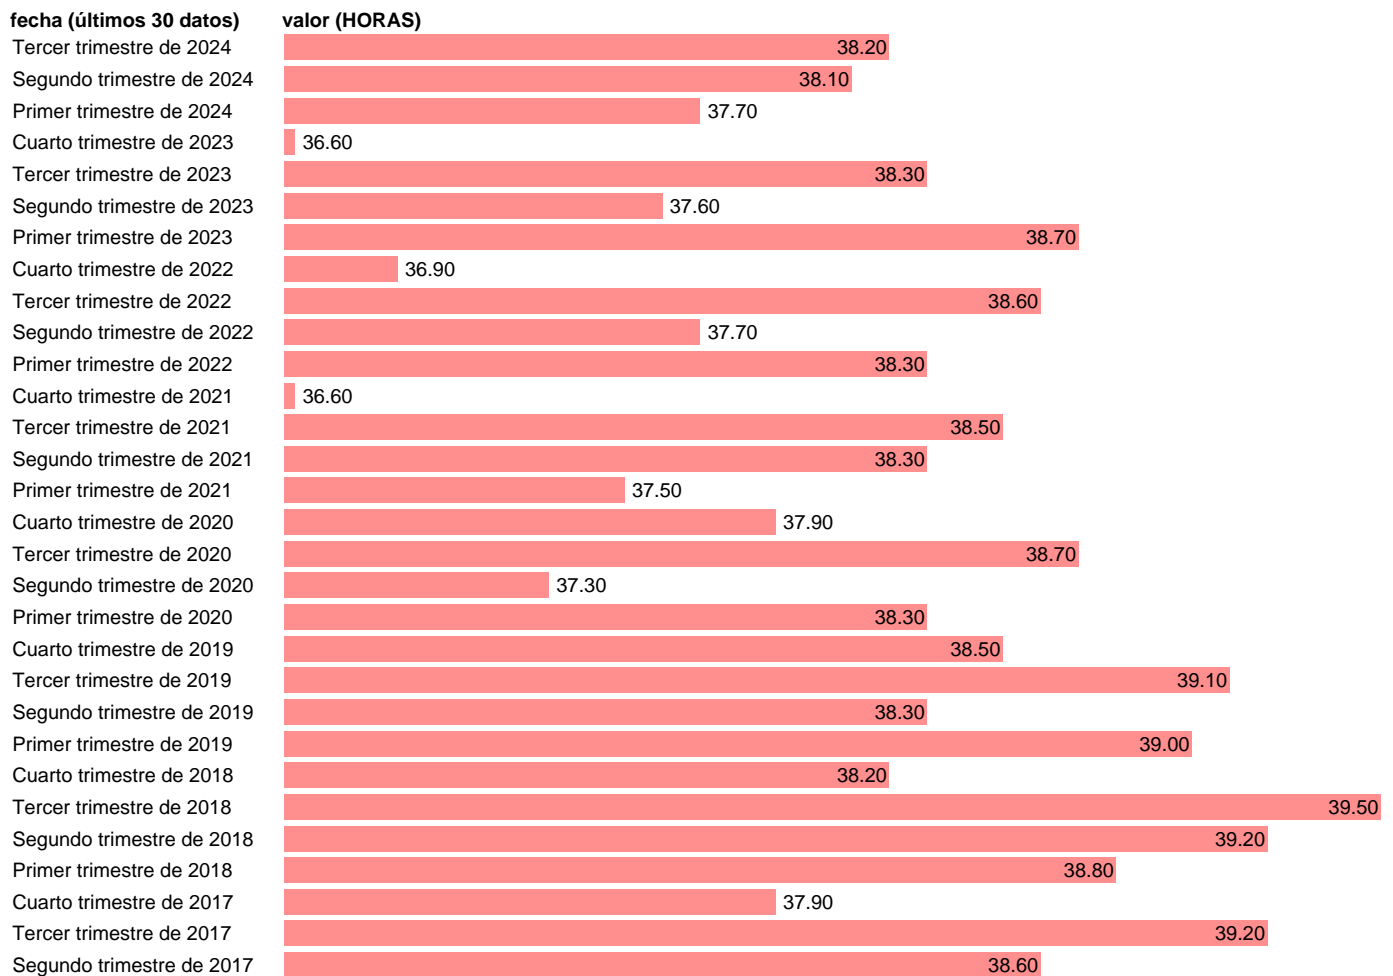

HORAS EFECTIVAS SEMANALES POR ASALARIADO SECTOR PRIVADO EN INDUSTRIA

Estadística: [HORAS EFECTIVAS SEMANALES POR ASALARIADO SECTOR PRIVADO EN INDUSTRIA](#)

Enlace permanente (Permalink): <https://tematicas.org/M1/152003g/>

Notas: **Encuesta de la población activa (www.ine.es/dyngs/IOE/es/operacion.htm?numinv=30308).**

Fuente: **INE.**

Frecuencia: **Trimestral.**

Unidades: **HORAS.**

Datos disponibles desde **Primer trimestre de 2008** hasta **Tercer trimestre de 2024**.

Valor más alto alcanzado en Tercer trimestre de 2008: **40.2**.

Valor más bajo alcanzado en Cuarto trimestre de 2021: **36.6**.

[Pulse aquí](#) para acceder a los datos completos actualizados y a la representación gráfica estadística.