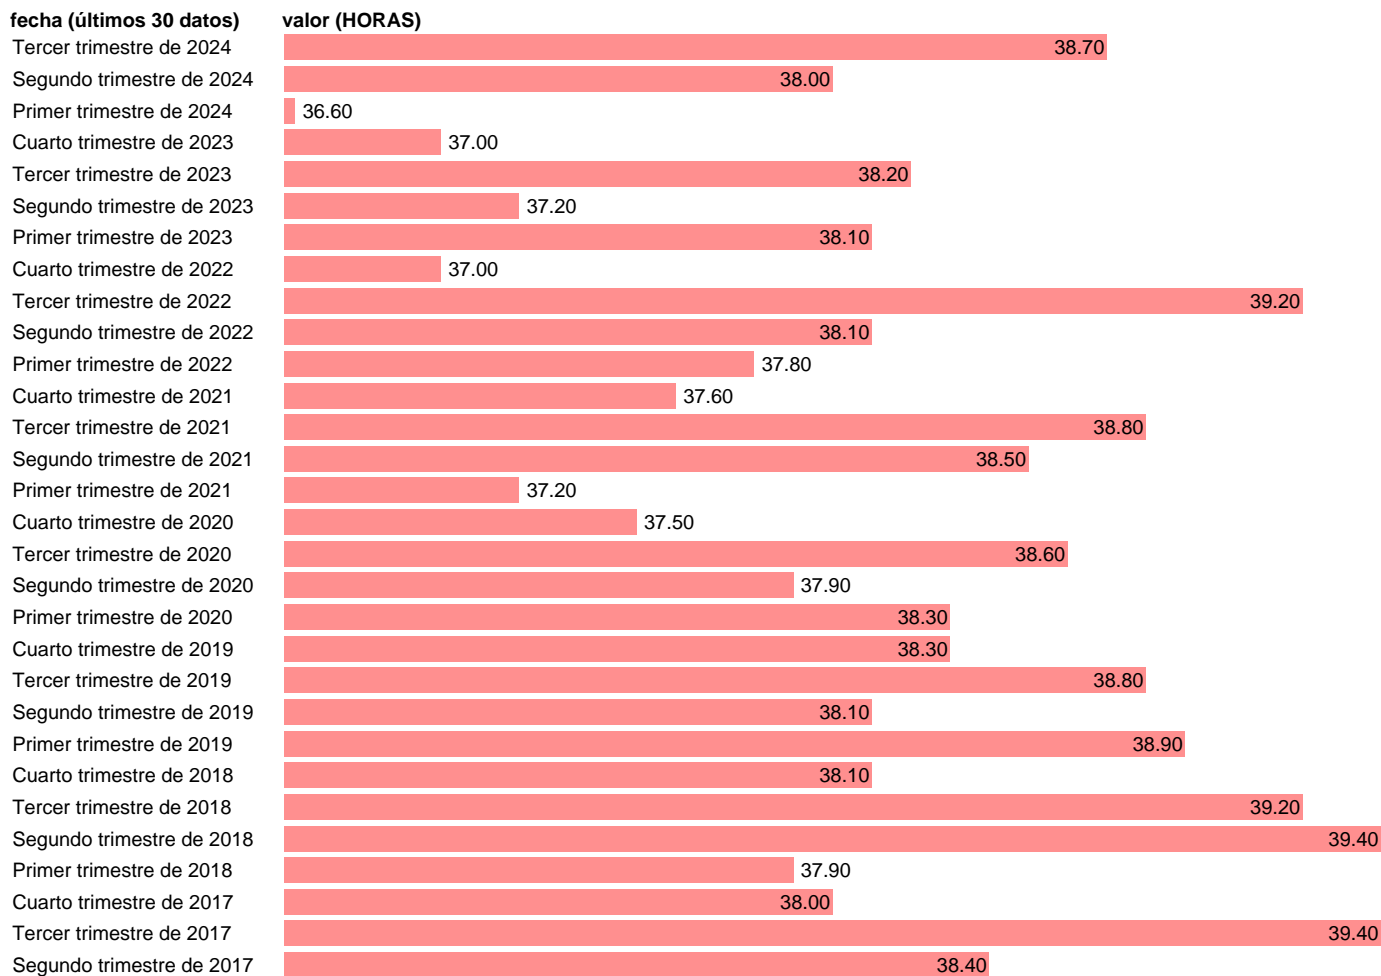

## HORAS EFECTIVAS SEMANALES POR ASALARIADO SECTOR PRIVADO AGRARIO

Estadística: [HORAS EFECTIVAS SEMANALES POR ASALARIADO SECTOR PRIVADO AGRARIO](#)

Enlace permanente (Permalink): <https://tematicas.org/M1/152001/>

Notas: **Encuesta de la población activa (www.ine.es/dyngs/IOE/es/operacion.htm?numinv=30308).**

Fuente: **INE.**

Frecuencia: **Trimestral.**

Unidades: **HORAS.**

Datos disponibles desde **Primer trimestre de 2008** hasta **Tercer trimestre de 2024**.

Valor más alto alcanzado en Tercer trimestre de 2011: **39.6**.

Valor más bajo alcanzado en Primer trimestre de 2014: **35.2**.

[Pulse aquí](#) para acceder a los datos completos actualizados y a la representación gráfica estadística.