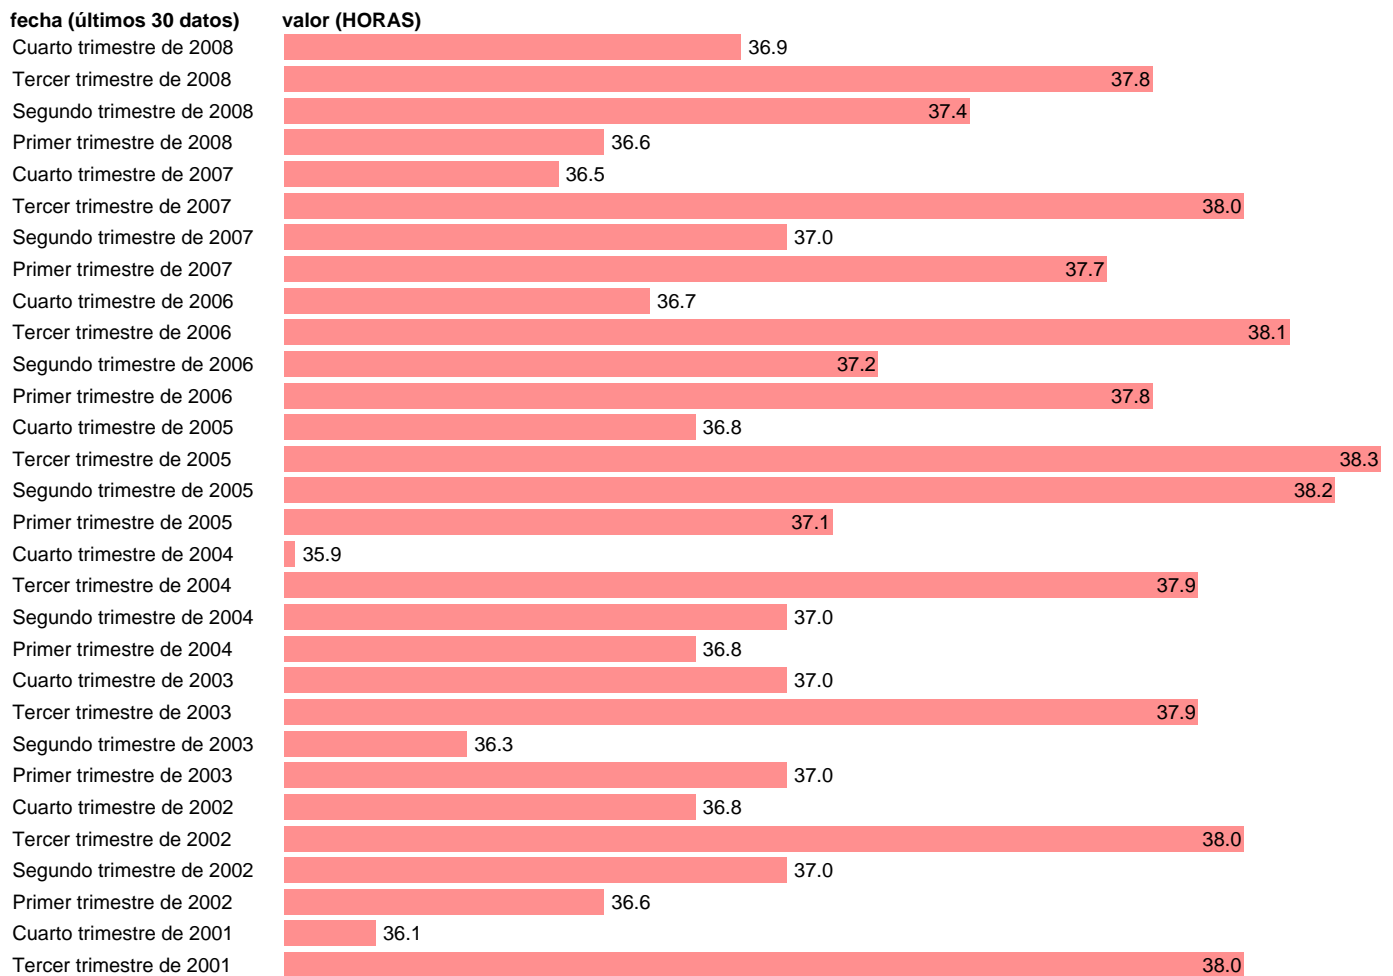

HORAS SEMANALES POR ASALARIADO NO AGRARIO

Estadística: [HORAS SEMANALES POR ASALARIADO NO AGRARIO](#)

Enlace permanente (Permalink): <https://tematicas.org/M1/1h51002cn93/>

Notas: **HORAS SEMANALES REALMENTE TRABAJADAS SEGÚN LA EPA ACTUALIZA: ÁREA MERCADO LABORAL**

Fuente: **INE - EPA (CNAE-93).**

Frecuencia: **Trimestral.**

Unidades: **HORAS.**

Datos disponibles desde **Tercer trimestre de 1976** hasta **Cuarto trimestre de 2008**.

Valor más alto alcanzado en Tercer trimestre de 1976: **44.9**.

Valor más bajo alcanzado en Cuarto trimestre de 2000: **35.9**.

[Pulse aquí](#) para acceder a los datos completos actualizados y a la representación gráfica estadística.