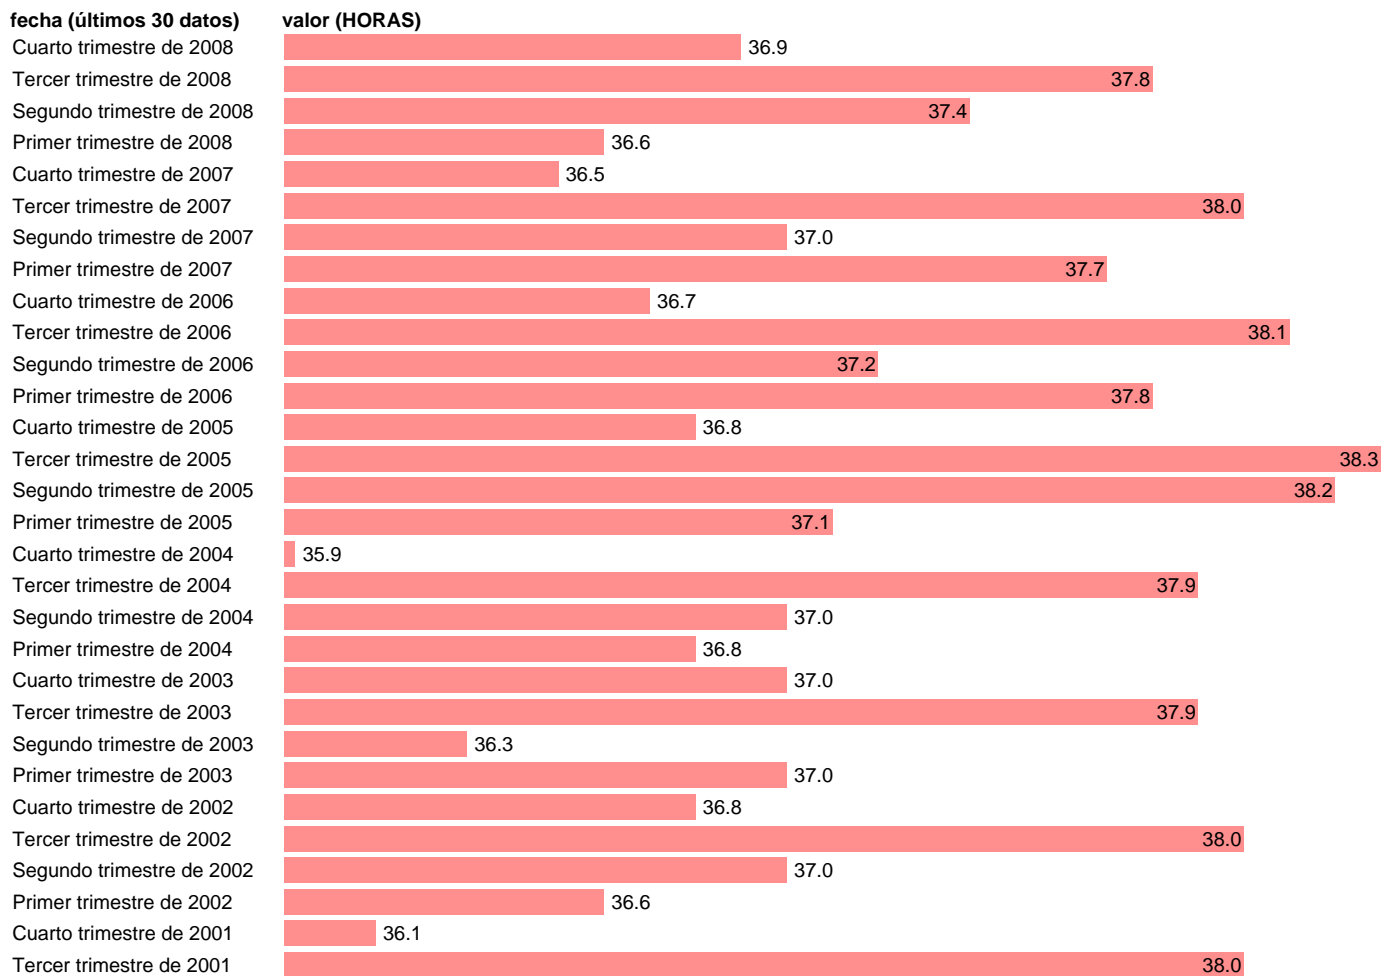

## HORAS SEMANALES POR ASALARIADO NO AGRARIO

Estadística: [HORAS SEMANALES POR ASALARIADO NO AGRARIO](#)

Enlace permanente (Permalink): <https://tematicas.org/M1/1v51002cn93/>

Notas: **HORAS SEMANALES REALMENTE TRABAJADAS SEGÚN LA EPA ACTUALIZA: ÁREA MERCADO LABORAL**

Fuente: **INE - EPA (CNAE-93).**

Frecuencia: **Trimestral.**

Unidades: **HORAS.**

Datos disponibles desde **Tercer trimestre de 1976** hasta **Cuarto trimestre de 2008.**

Valor más alto alcanzado en Tercer trimestre de 1976: **44.9.**

Valor más bajo alcanzado en Cuarto trimestre de 2000: **35.9.**

[Pulse aquí](#) para acceder a los datos completos actualizados y a la representación gráfica estadística.