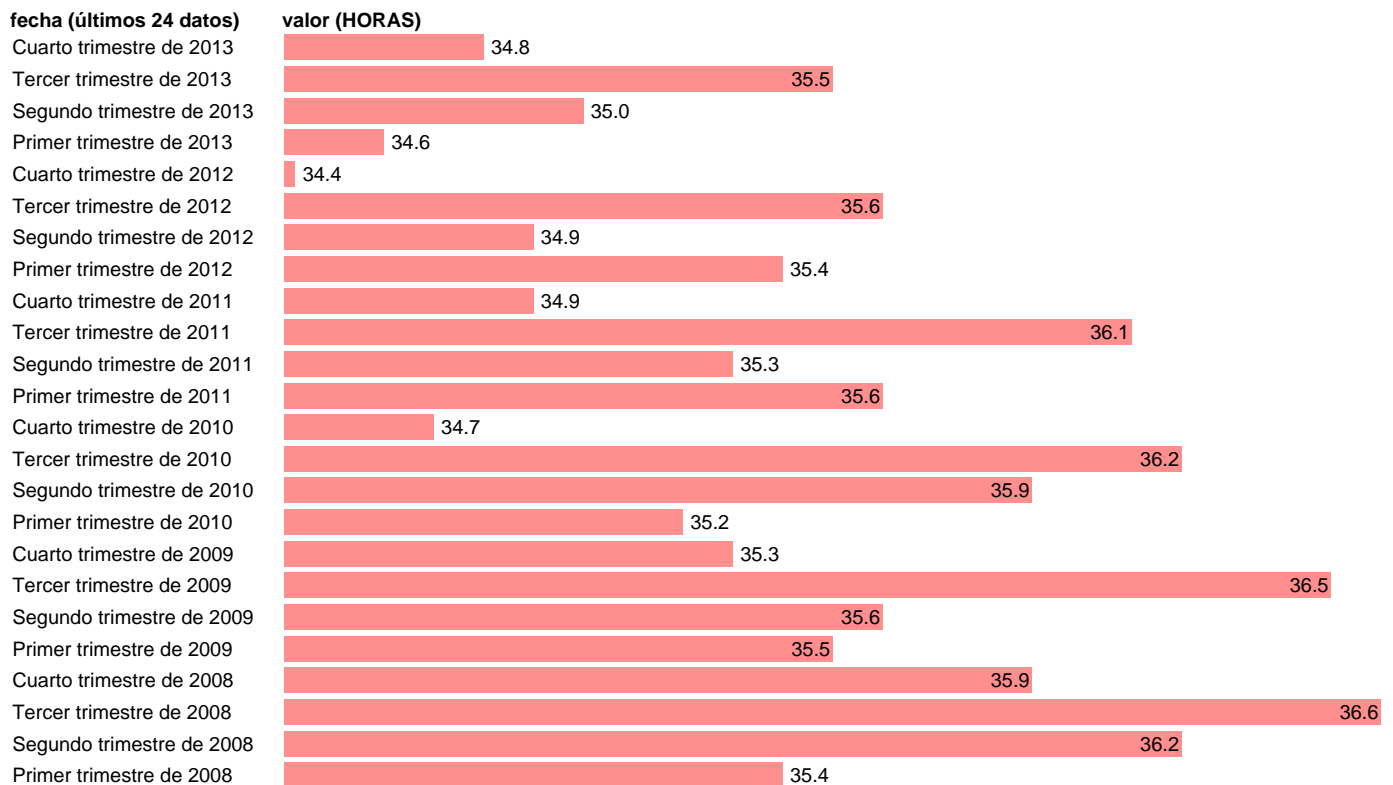

HORAS SEMANALES POR ASALARIADO EN SERVICIOS

Estadística: [HORAS SEMANALES POR ASALARIADO EN SERVICIOS](#)

Enlace permanente (Permalink): <https://tematicas.org/M1/1h51005g/>

Notas: **HORAS SEMANALES REALMENTE TRABAJADAS SEGÚN LA EPA ACTUALIZA: ÁREA MERCADO LABORAL**

Fuente: **INE - EPA (CNAE-09).**

Frecuencia: **Trimestral.**

Unidades: **HORAS.**

Datos disponibles desde **Primer trimestre de 2008** hasta **Cuarto trimestre de 2013.**

Valor más alto alcanzado en Tercer trimestre de 2008: **36.6.**

Valor más bajo alcanzado en Cuarto trimestre de 2012: **34.4.**

[Pulse aquí](#) para acceder a los datos completos actualizados y a la representación gráfica estadística.