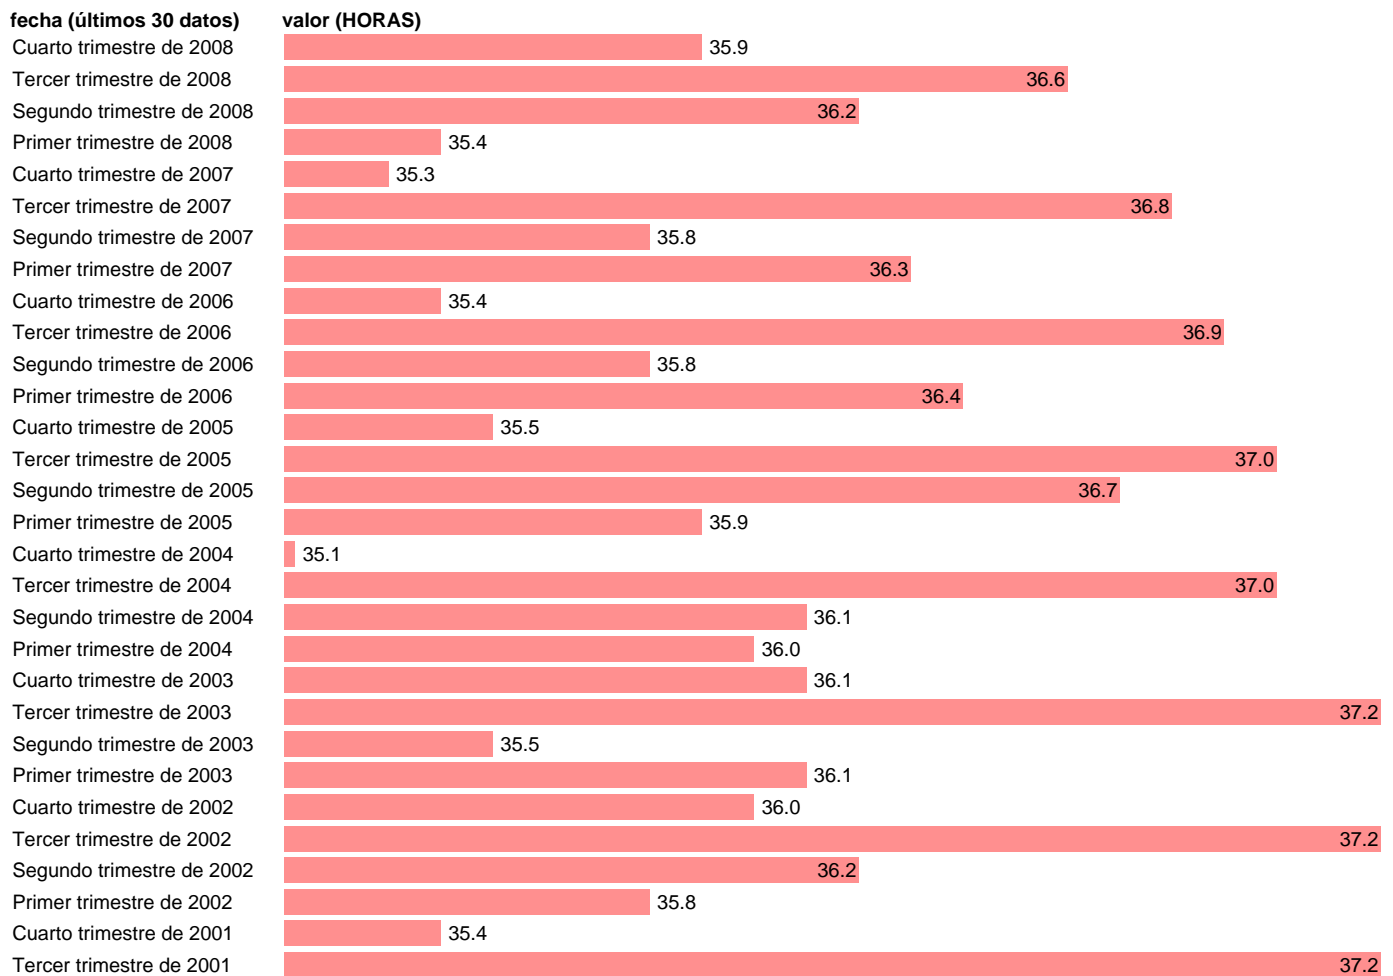

HORAS SEMANALES POR ASALARIADO EN SERVICIOS

Estadística: [HORAS SEMANALES POR ASALARIADO EN SERVICIOS](#)

Enlace permanente (Permalink): <https://tematicas.org/M1/1h51005cn93/>

Notas: **HORAS SEMANALES REALMENTE TRABAJADAS SEGÚN LA EPA ACTUALIZA: ÁREA MERCADO LABORAL**

Fuente: **INE - EPA (CNAE-93).**

Frecuencia: **Trimestral.**

Unidades: **HORAS.**

Datos disponibles desde **Tercer trimestre de 1976** hasta **Cuarto trimestre de 2008.**

Valor más alto alcanzado en Tercer trimestre de 1976: **44.9.**

Valor más bajo alcanzado en Cuarto trimestre de 2004: **35.1.**

[Pulse aquí](#) para acceder a los datos completos actualizados y a la representación gráfica estadística.