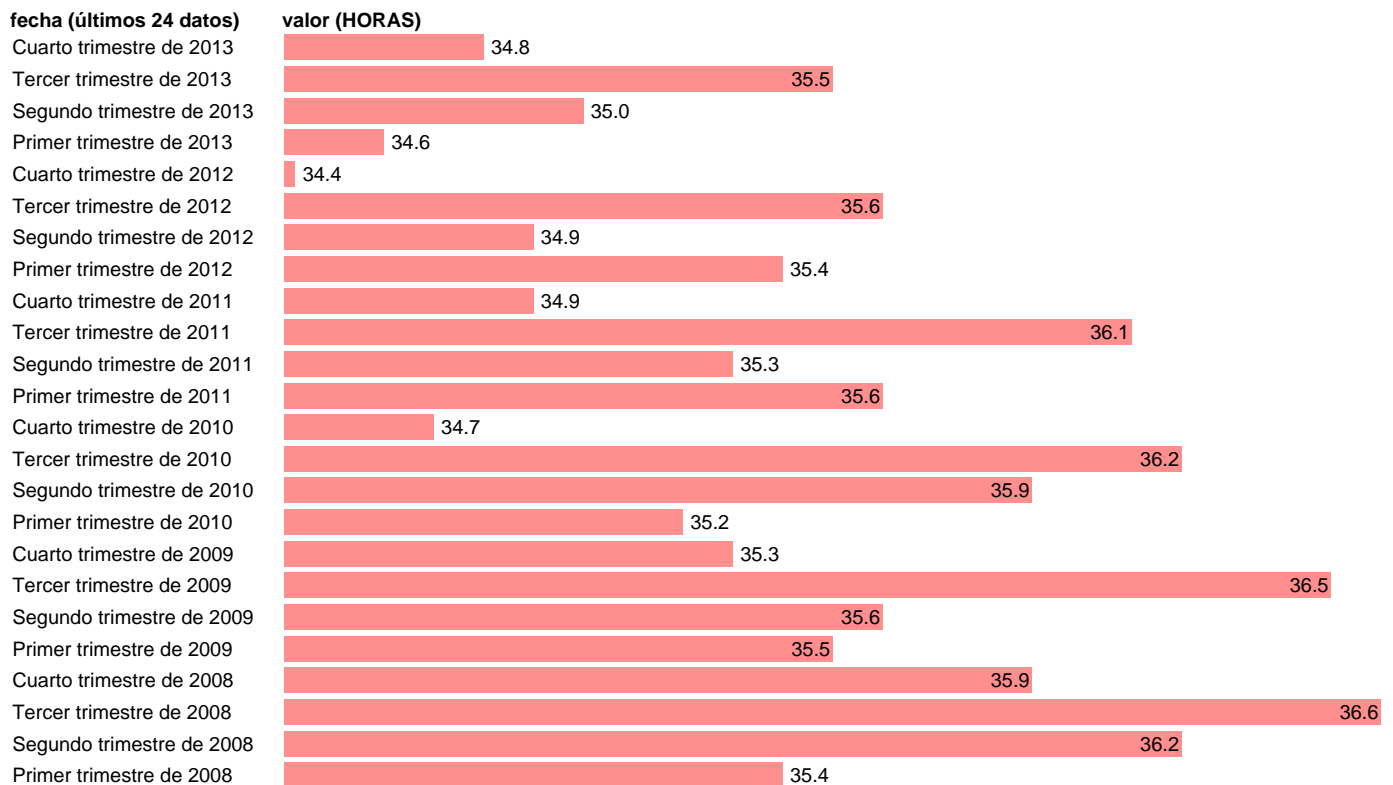

## HORAS SEMANALES POR ASALARIADO EN SERVICIOS

Estadística: [HORAS SEMANALES POR ASALARIADO EN SERVICIOS](#)

Enlace permanente (Permalink): <https://tematicas.org/M1/1v51005g/>

Notas: **HORAS SEMANALES REALMENTE TRABAJADAS SEGÚN LA EPA ACTUALIZA: ÁREA MERCADO LABORAL**

Fuente: **INE - EPA (CNAE-09).**

Frecuencia: **Trimestral.**

Unidades: **HORAS.**

Datos disponibles desde **Primer trimestre de 2008** hasta **Cuarto trimestre de 2013.**

Valor más alto alcanzado en Tercer trimestre de 2008: **36.6.**

Valor más bajo alcanzado en Cuarto trimestre de 2012: **34.4.**

[Pulse aquí](#) para acceder a los datos completos actualizados y a la representación gráfica estadística.