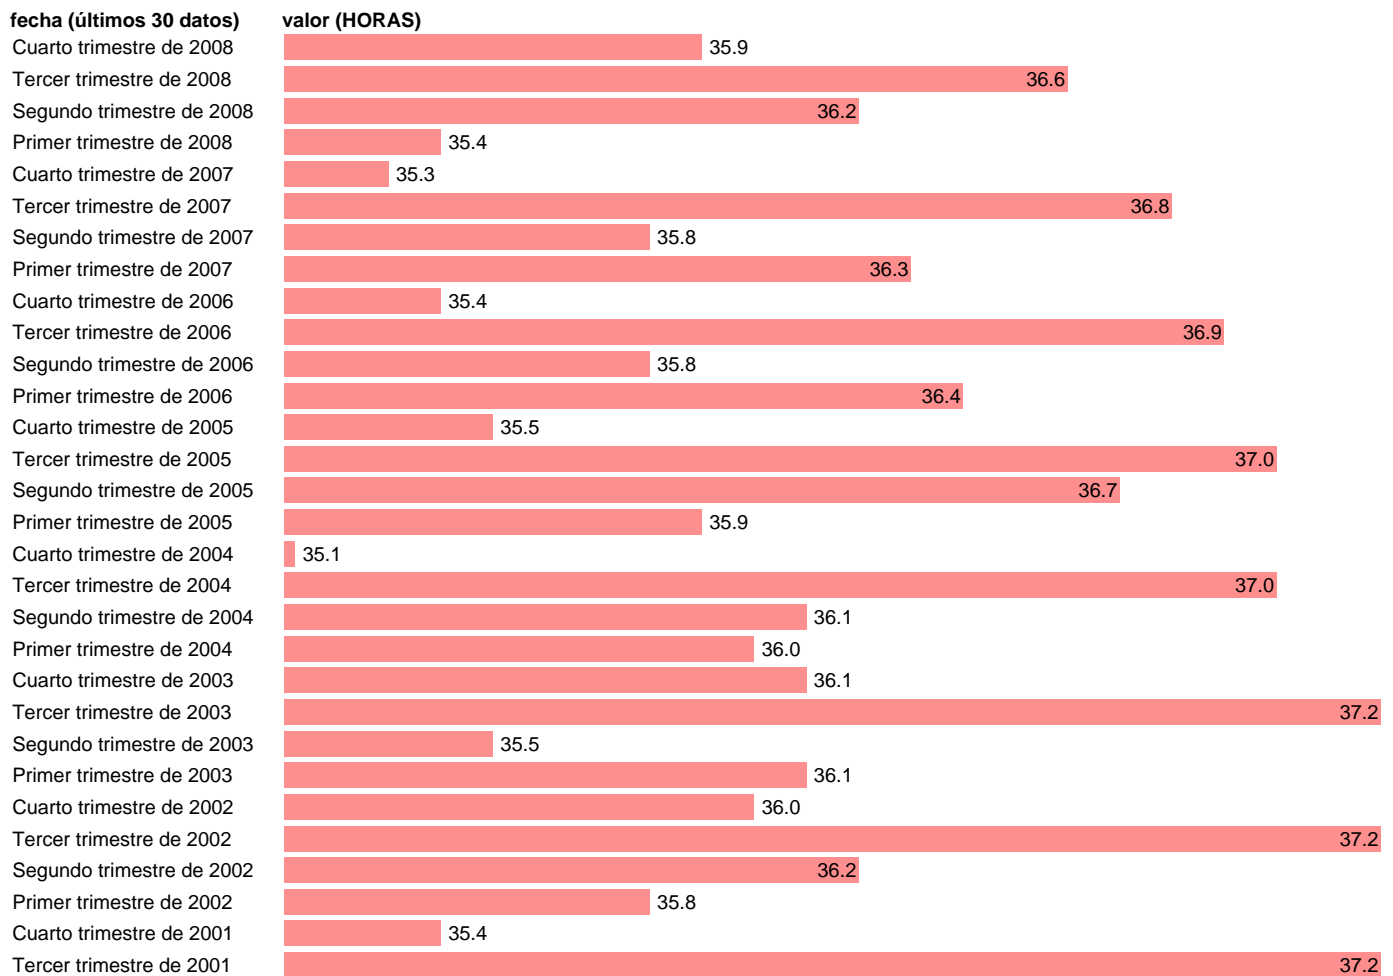

HORAS SEMANALES POR ASALARIADO EN SERVICIOS

Estadística: [HORAS SEMANALES POR ASALARIADO EN SERVICIOS](#)

Enlace permanente (Permalink): <https://tematicas.org/M1/1v51005cn93/>

Notas: **HORAS SEMANALES REALMENTE TRABAJADAS SEGÚN LA EPA ACTUALIZA: ÁREA MERCADO LABORAL**

Fuente: **INE - EPA (CNAE-93).**

Frecuencia: **Trimestral.**

Unidades: **HORAS.**

Datos disponibles desde **Tercer trimestre de 1976** hasta **Cuarto trimestre de 2008.**

Valor más alto alcanzado en Tercer trimestre de 1976: **44.9.**

Valor más bajo alcanzado en Cuarto trimestre de 2004: **35.1.**

[Pulse aquí](#) para acceder a los datos completos actualizados y a la representación gráfica estadística.