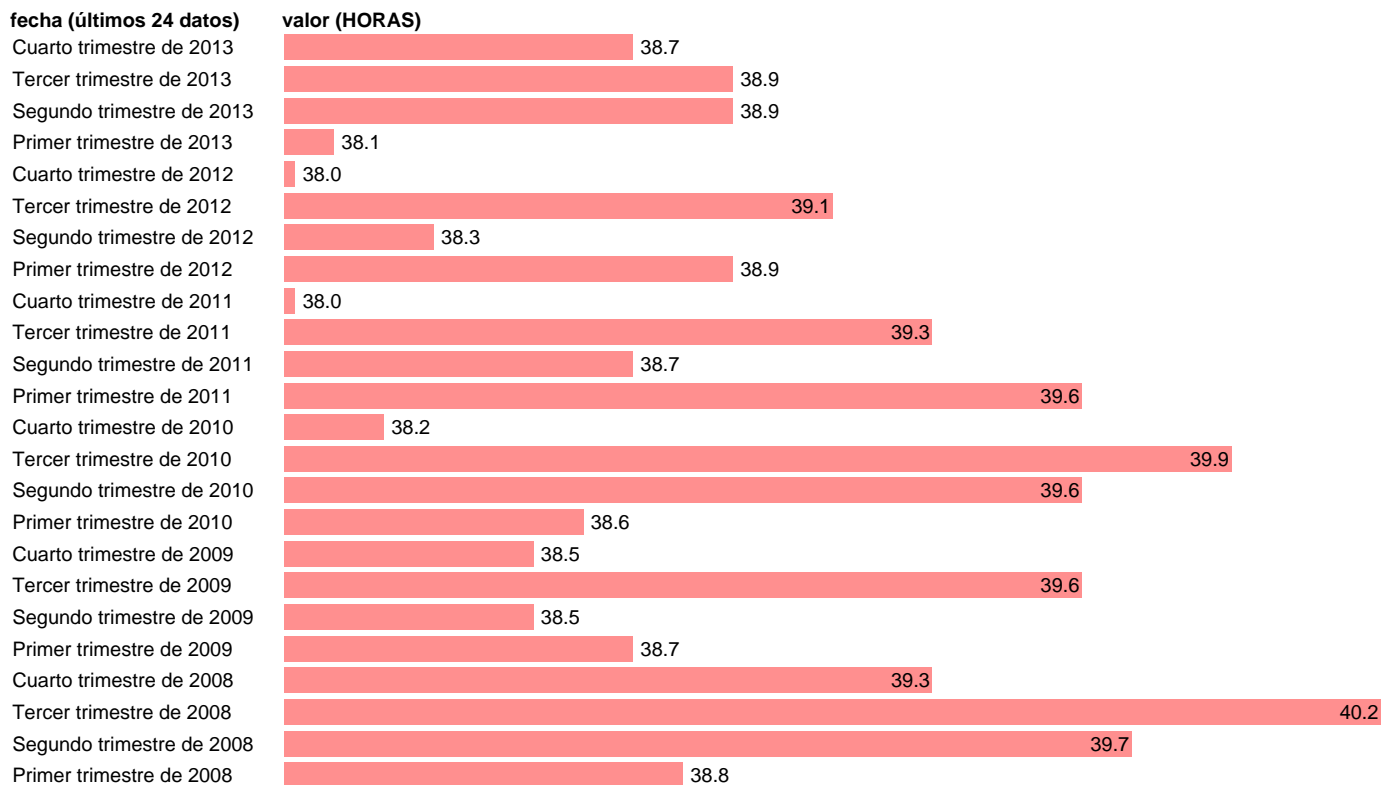

## HORAS SEMANALES POR ASALARIADO EN INDUSTRIA

Estadística: [HORAS SEMANALES POR ASALARIADO EN INDUSTRIA](#)

Enlace permanente (Permalink): <https://tematicas.org/M1/1h51003g/>

Notas: **HORAS SEMANALES REALMENTE TRABAJADAS SEGÚN LA EPA ACTUALIZA: ÁREA MERCADO LABORAL**

Fuente: **INE - EPA (CNAE-09).**

Frecuencia: **Trimestral.**

Unidades: **HORAS.**

Datos disponibles desde **Primer trimestre de 2008** hasta **Cuarto trimestre de 2013.**

Valor más alto alcanzado en Tercer trimestre de 2008: **40.2.**

Valor más bajo alcanzado en Cuarto trimestre de 2011: **38.**

[Pulse aquí](#) para acceder a los datos completos actualizados y a la representación gráfica estadística.