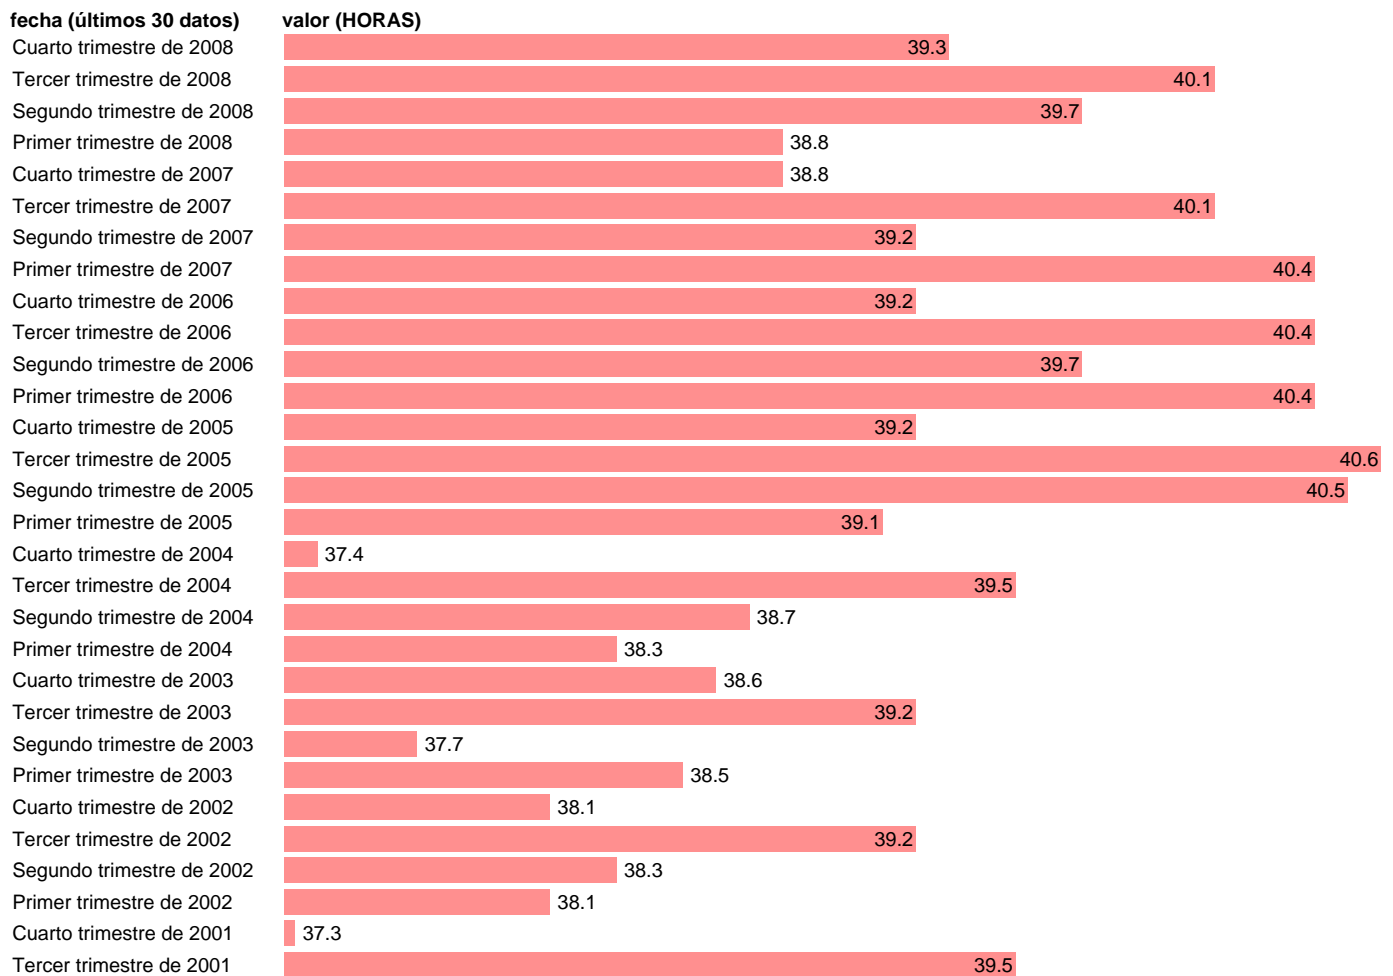

HORAS SEMANALES POR ASALARIADO EN INDUSTRIA

Estadística: [HORAS SEMANALES POR ASALARIADO EN INDUSTRIA](#)

Enlace permanente (Permalink): <https://tematicas.org/M1/1h51003cn93/>

Notas: **HORAS SEMANALES REALMENTE TRABAJADAS SEGÚN LA EPA ACTUALIZA: ÁREA MERCADO LABORAL**

Fuente: **INE - EPA (CNAE-93).**

Frecuencia: **Trimestral.**

Unidades: **HORAS.**

Datos disponibles desde **Tercer trimestre de 1976** hasta **Cuarto trimestre de 2008.**

Valor más alto alcanzado en Tercer trimestre de 1976: **44.4.**

Valor más bajo alcanzado en Cuarto trimestre de 1993: **37.**

[Pulse aquí](#) para acceder a los datos completos actualizados y a la representación gráfica estadística.