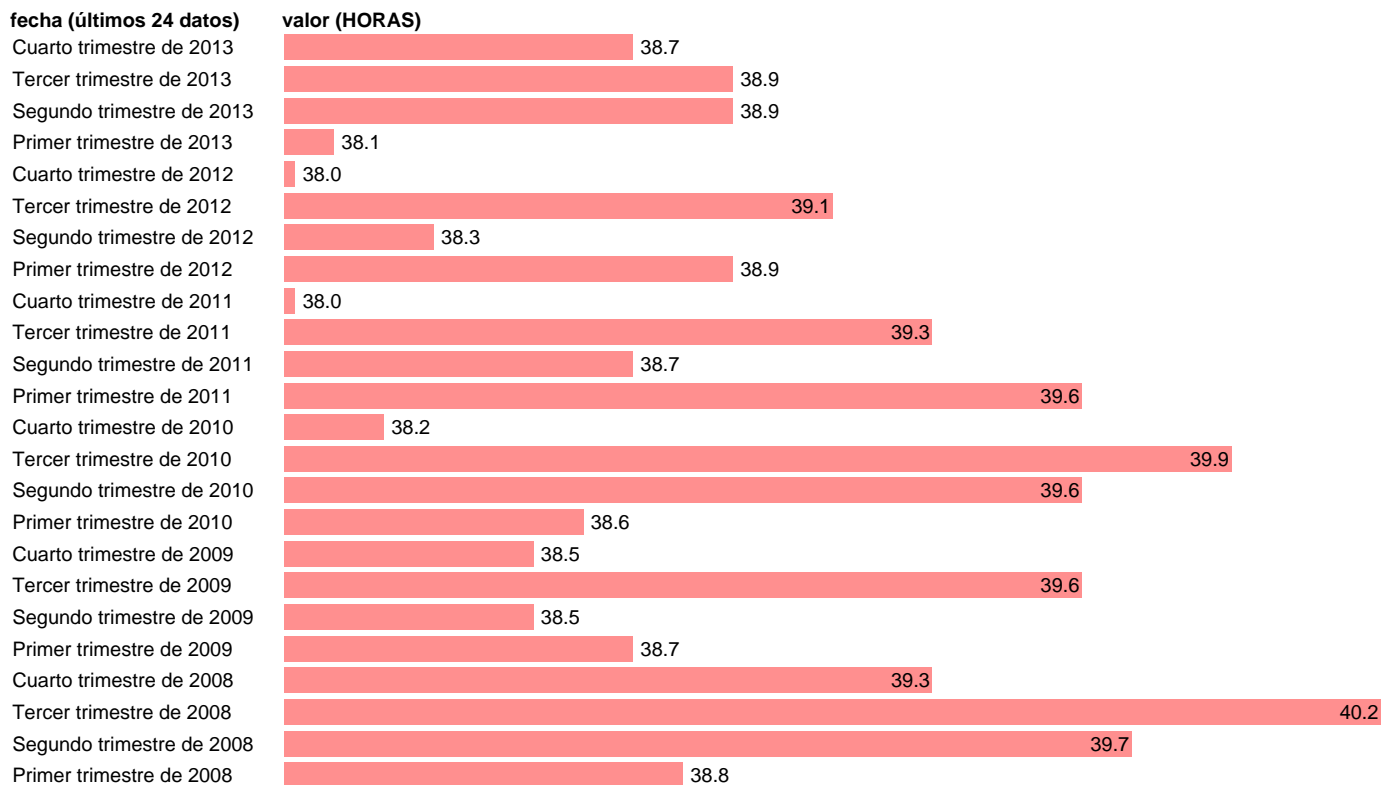

HORAS SEMANALES POR ASALARIADO EN INDUSTRIA

Estadística: [HORAS SEMANALES POR ASALARIADO EN INDUSTRIA](#)

Enlace permanente (Permalink): <https://tematicas.org/M1/1v51003g/>

Notas: **HORAS SEMANALES REALMENTE TRABAJADAS SEGÚN LA EPA ACTUALIZA: ÁREA MERCADO LABORAL**

Fuente: **INE - EPA (CNAE-09).**

Frecuencia: **Trimestral.**

Unidades: **HORAS.**

Datos disponibles desde **Primer trimestre de 2008** hasta **Cuarto trimestre de 2013.**

Valor más alto alcanzado en Tercer trimestre de 2008: **40.2.**

Valor más bajo alcanzado en Cuarto trimestre de 2011: **38.**

[Pulse aquí](#) para acceder a los datos completos actualizados y a la representación gráfica estadística.