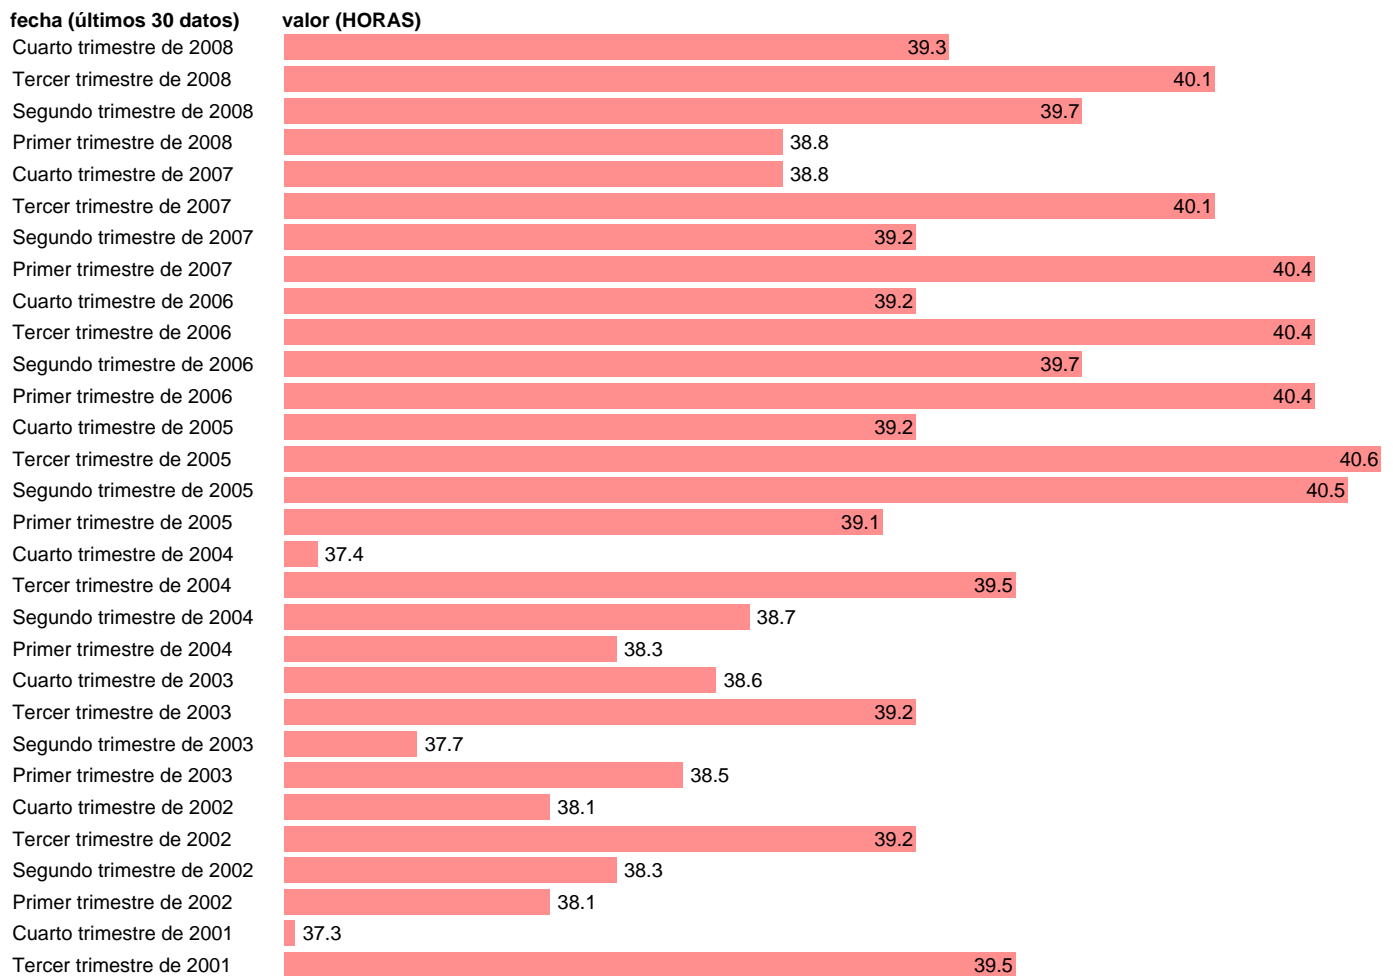

HORAS SEMANALES POR ASALARIADO EN INDUSTRIA

Estadística: [HORAS SEMANALES POR ASALARIADO EN INDUSTRIA](#)

Enlace permanente (Permalink): <https://tematicas.org/M1/1v51003cn93/>

Notas: **HORAS SEMANALES REALMENTE TRABAJADAS SEGÚN LA EPA ACTUALIZA: ÁREA MERCADO LABORAL**

Fuente: **INE - EPA (CNAE-93).**

Frecuencia: **Trimestral.**

Unidades: **HORAS.**

Datos disponibles desde **Tercer trimestre de 1976** hasta **Cuarto trimestre de 2008.**

Valor más alto alcanzado en Tercer trimestre de 1976: **44.4.**

Valor más bajo alcanzado en Cuarto trimestre de 1993: **37.**

[Pulse aquí](#) para acceder a los datos completos actualizados y a la representación gráfica estadística.