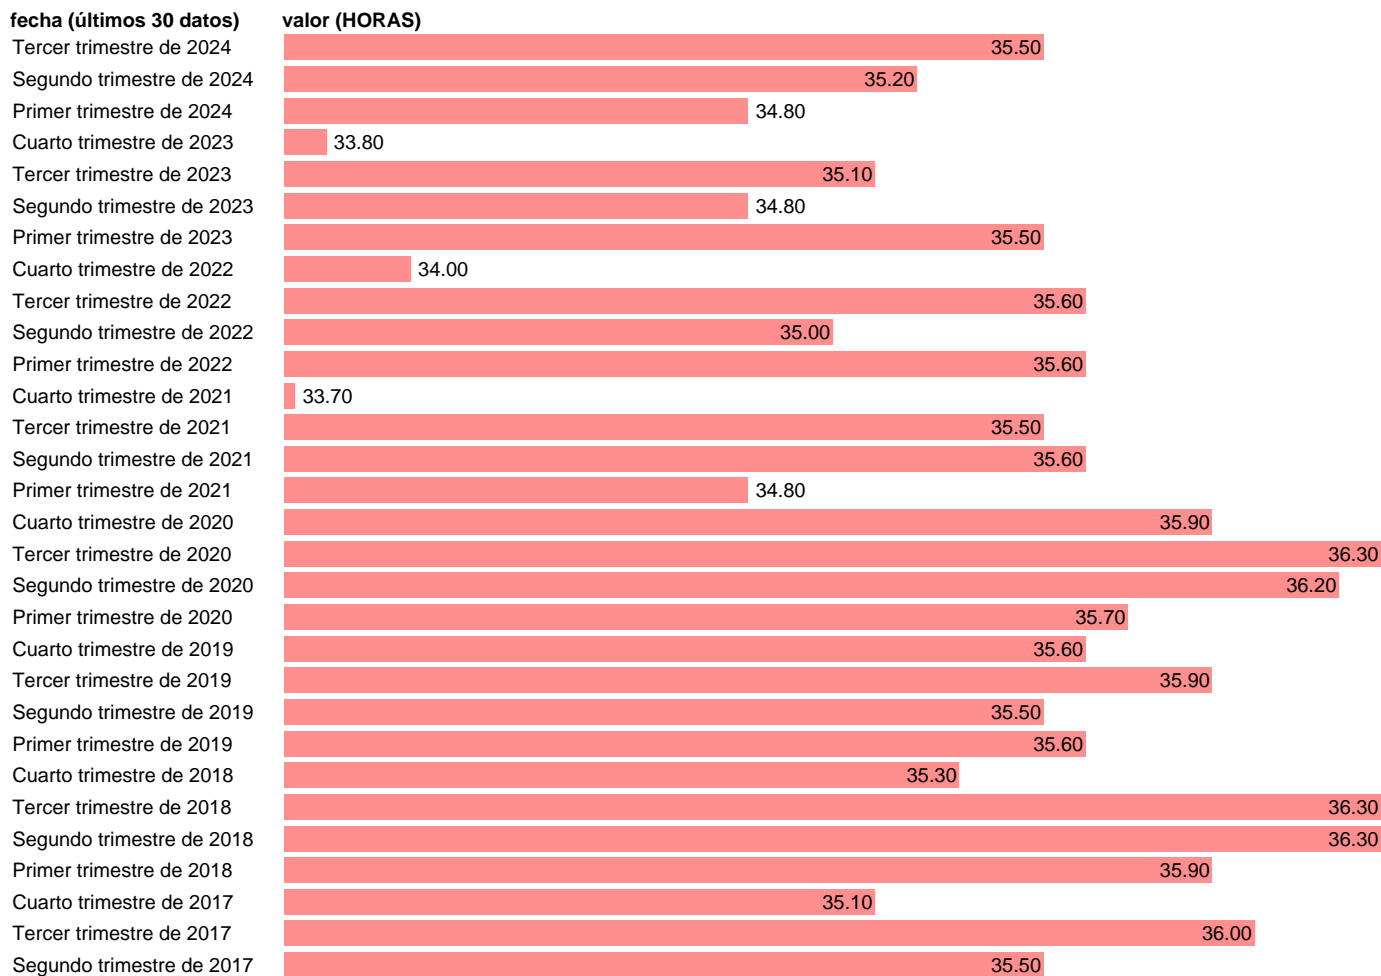

HORAS EFECTIVAS SEMANALES POR ASALARIADO SECTOR PUBLICO

Estadística: [HORAS EFECTIVAS SEMANALES POR ASALARIADO SECTOR PUBLICO](#)

Enlace permanente (Permalink): <https://tematicas.org/M1/153000/>

Notas: **Encuesta de la población activa (www.ine.es/dyngs/IOE/es/operacion.htm?numinv=30308).**

Fuente: **INE.**

Frecuencia: **Trimestral.**

Unidades: **HORAS.**

Datos disponibles desde **Primer trimestre de 2008** hasta **Tercer trimestre de 2024**.

Valor más alto alcanzado en Tercer trimestre de 2013: **36.9**.

Valor más bajo alcanzado en Cuarto trimestre de 2021: **33.7**.

[Pulse aquí](#) para acceder a los datos completos actualizados y a la representación gráfica estadística.