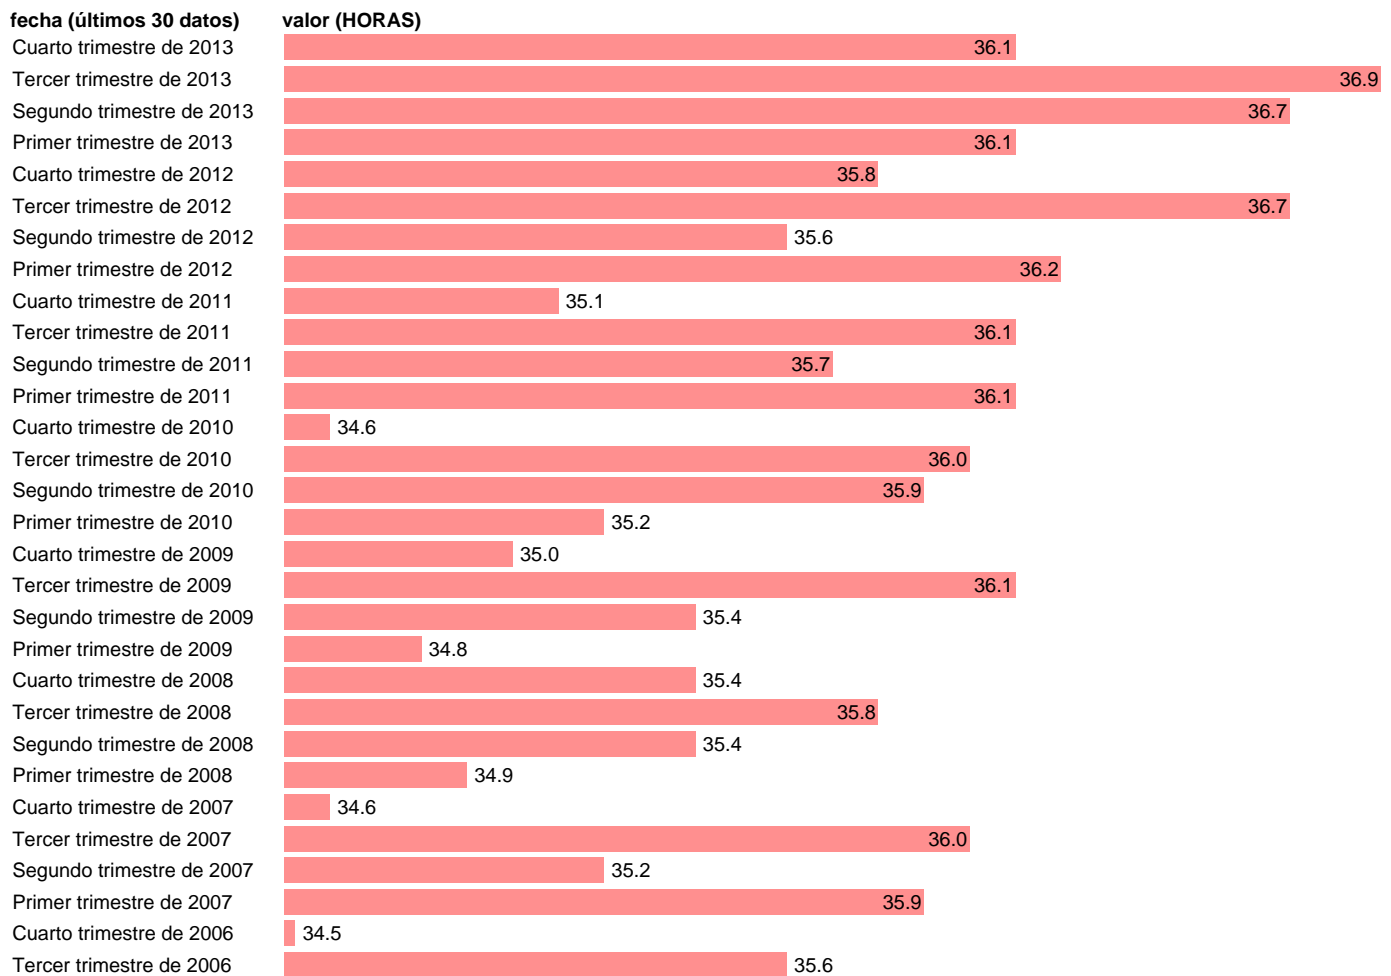

HORAS SEMANALES POR ASALARIADO DEL SECTOR PUBLICO

Estadística: [HORAS SEMANALES POR ASALARIADO DEL SECTOR PUBLICO](#)

Enlace permanente (Permalink): <https://tematicas.org/M1/1h53000/>

Notas: HORAS SEMANALES REALMENTE TRABAJADAS SEGÚN LA EPA ACTUALIZA: ÁREA MERCADO LABORAL

Fuente: INE - EPA (CNAE-93).

Frecuencia: Trimestral.

Unidades: HORAS.

Datos disponibles desde Tercer trimestre de 1976 hasta Cuarto trimestre de 2013.

Valor más alto alcanzado en Tercer trimestre de 1976: 43.9.

Valor más bajo alcanzado en Cuarto trimestre de 2004: 34.2.

[Pulse aquí](#) para acceder a los datos completos actualizados y a la representación gráfica estadística.