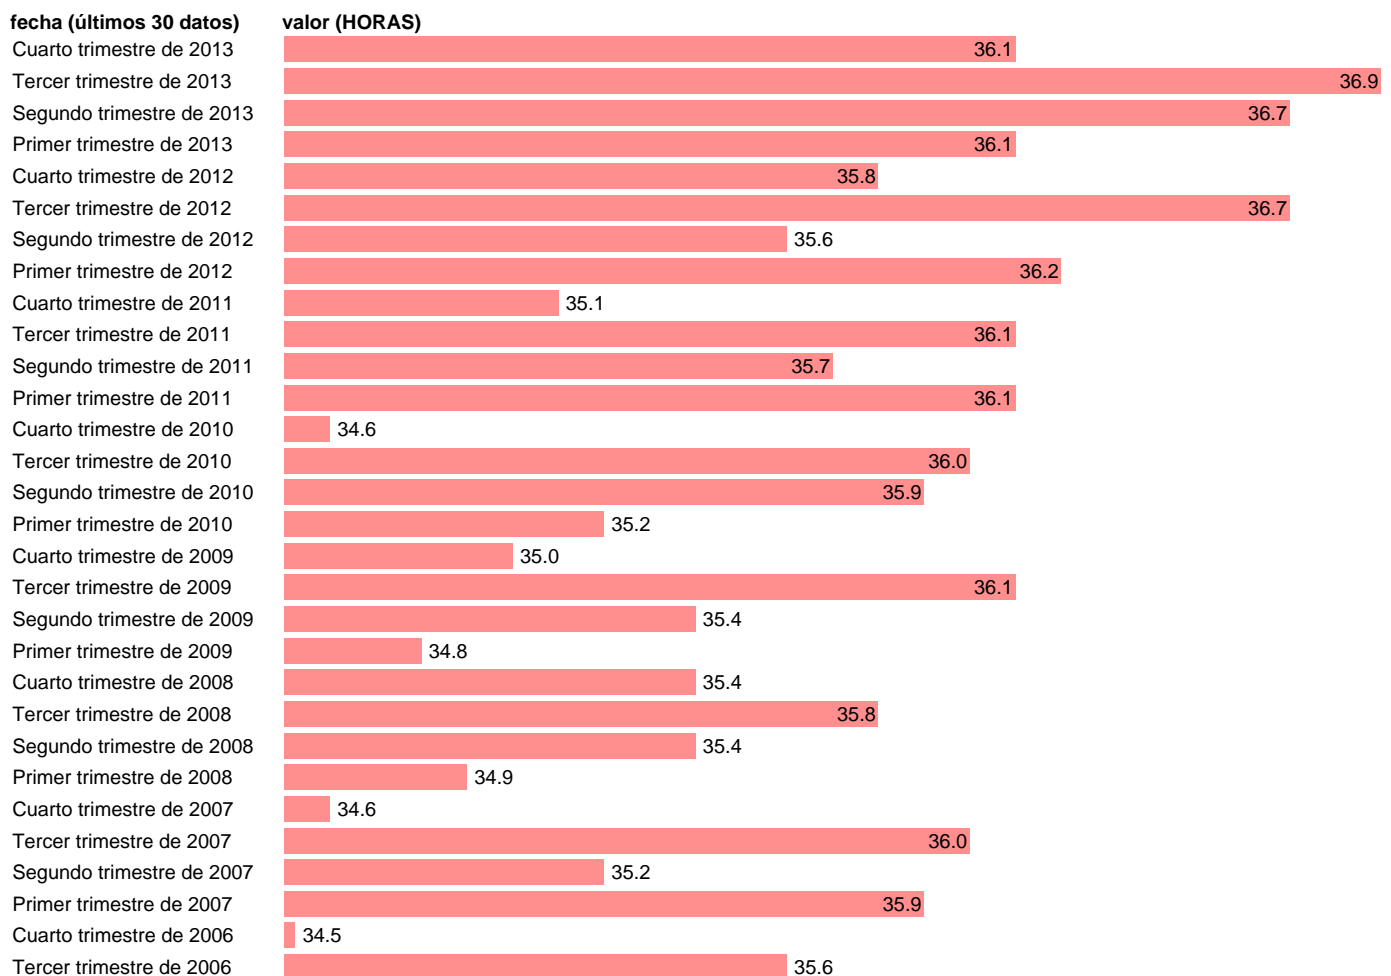

HORAS SEMANALES POR ASALARIADO DEL SECTOR PUBLICO

Estadística: [HORAS SEMANALES POR ASALARIADO DEL SECTOR PUBLICO](#)

Enlace permanente (Permalink): <https://tematicas.org/M1/1v53000/>

Notas: **HORAS SEMANALES REALMENTE TRABAJADAS SEGÚN LA EPA ACTUALIZA: ÁREA MERCADO LABORAL**

Fuente: **INE - EPA (CNAE-93).**

Frecuencia: **Trimestral.**

Unidades: **HORAS.**

Datos disponibles desde **Tercer trimestre de 1976** hasta **Cuarto trimestre de 2013.**

Valor más alto alcanzado en Tercer trimestre de 1976: **43.9.**

Valor más bajo alcanzado en Cuarto trimestre de 2004: **34.2.**

[Pulse aquí](#) para acceder a los datos completos actualizados y a la representación gráfica estadística.