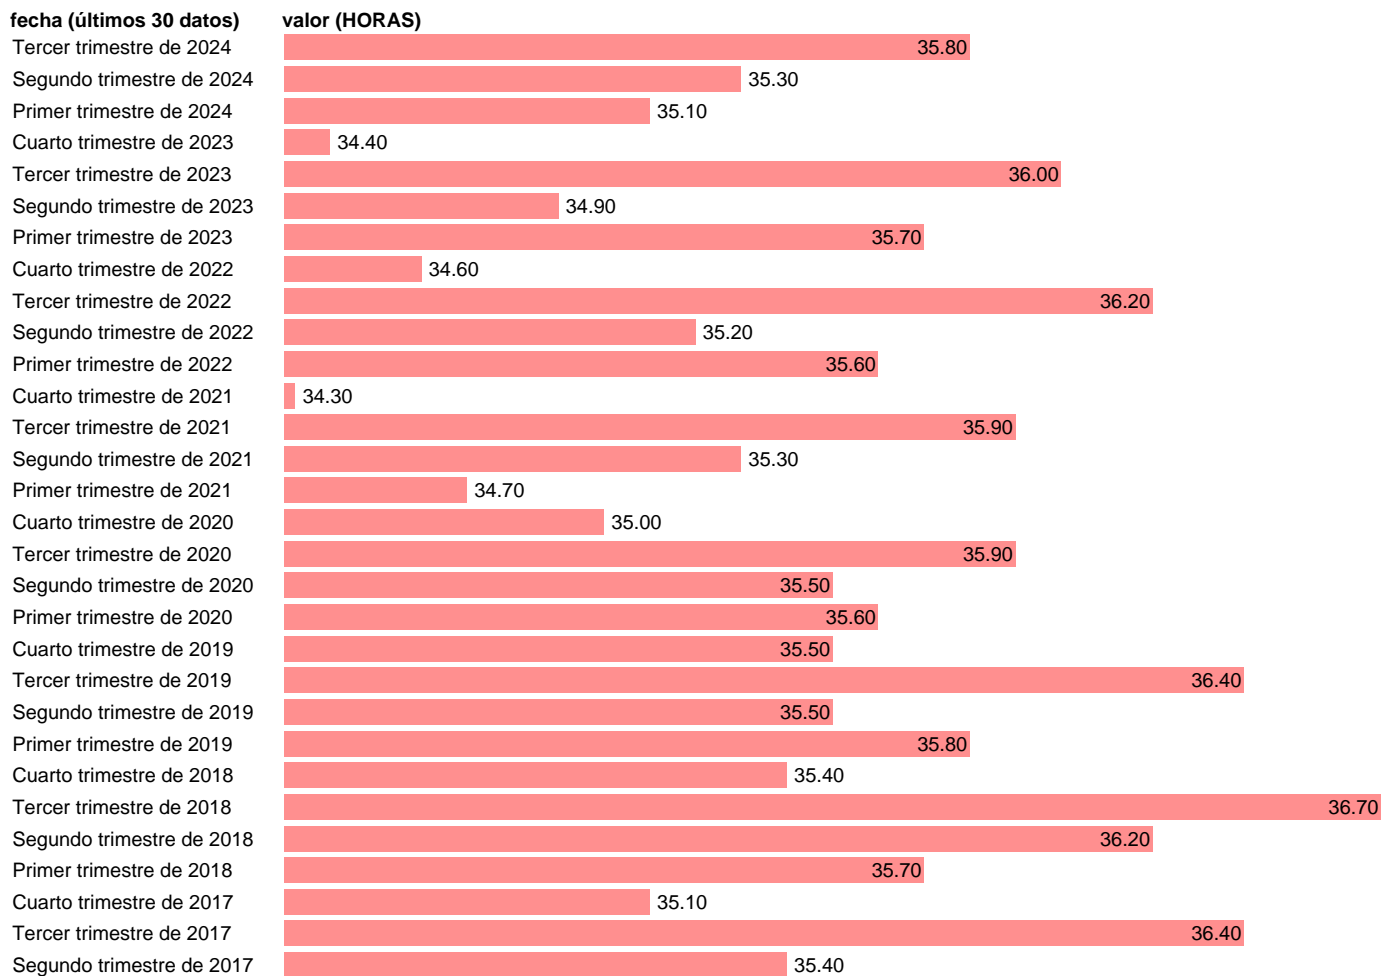

HORAS EFECTIVAS SEMANALES POR ASALARIADO SECTOR PRIVADO

Estadística: [HORAS EFECTIVAS SEMANALES POR ASALARIADO SECTOR PRIVADO](#)

Enlace permanente (Permalink): <https://tematicas.org/M1/152000/>

Notas: **Encuesta de la población activa (www.ine.es/dyngs/IOE/es/operacion.htm?numinv=30308).**

Fuente: **INE.**

Frecuencia: **Trimestral.**

Unidades: **HORAS.**

Datos disponibles desde **Primer trimestre de 2008** hasta **Tercer trimestre de 2024**.

Valor más alto alcanzado en Tercer trimestre de 2008: **38.2**.

Valor más bajo alcanzado en Cuarto trimestre de 2021: **34.3**.

[Pulse aquí](#) para acceder a los datos completos actualizados y a la representación gráfica estadística.