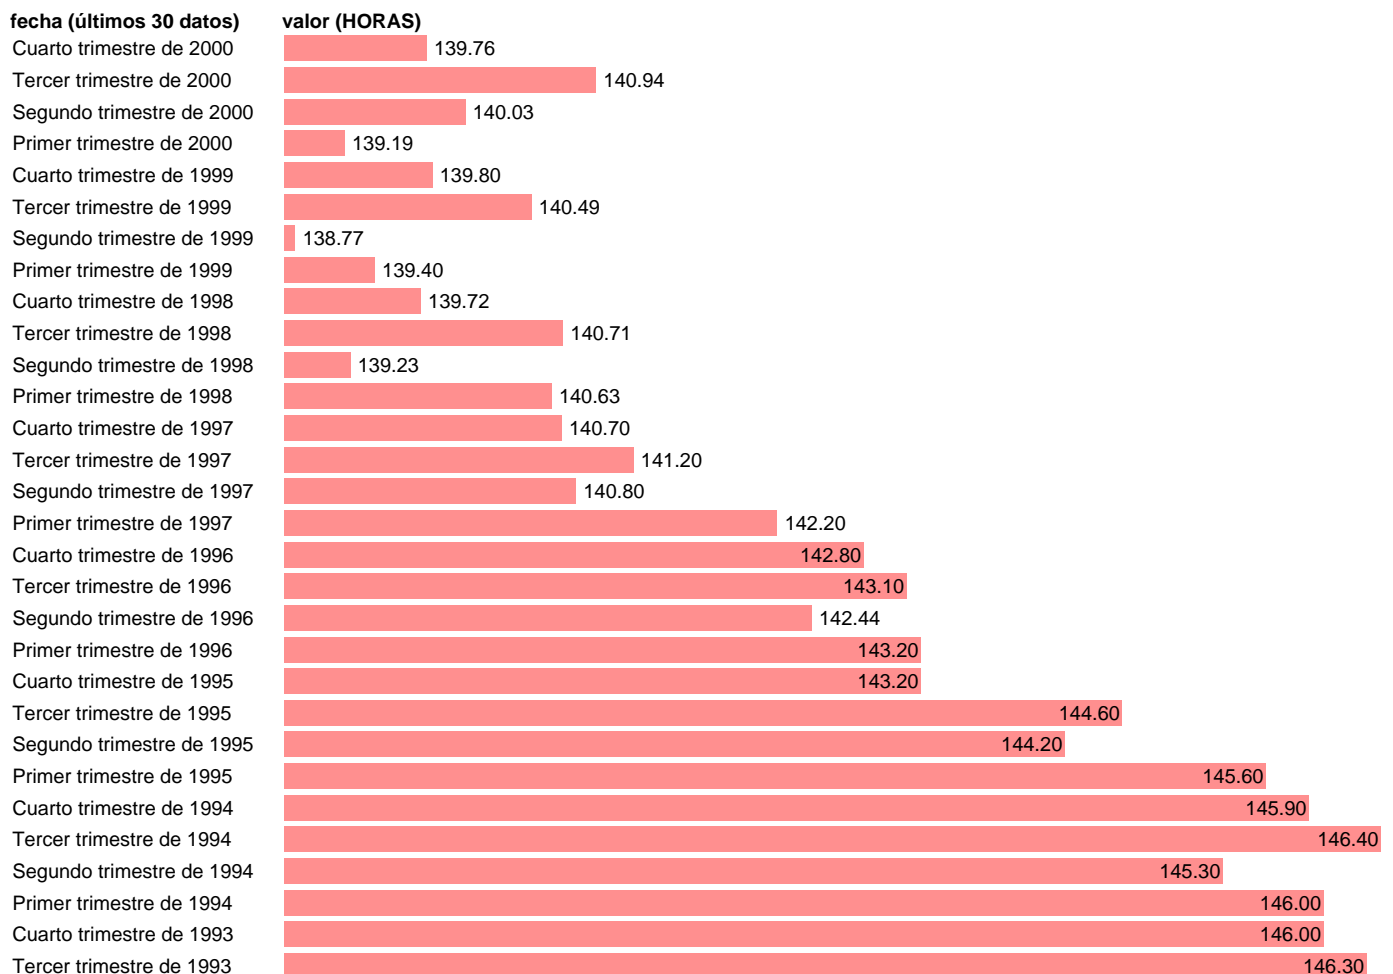

HORAS MENSUALES POR TRABAJADOR EN LOS SERVICIOS (ENCUESTA DE SALARIOS)

Estadística: [HORAS MENSUALES POR TRABAJADOR EN LOS SERVICIOS \(ENCUESTA DE SALARIOS\)](#)

Enlace permanente (Permalink): <https://tematicas.org/M1/1h54003es/>

Notas: **EN JORNADA NORMAL Y EXTRAORDINARIA. ENCUESTA DE SALARIOS LOS 3.T DESDE 1981 HASTA 1988 HAN SIDO ESTIMADOS EN FUNCION DEL CRECIMIENTO ENTRE EL 2 Y 3.T DE 1989 ACTUALIZA: SUBD.GRAL. ANALISIS MERCADO LABORAL**

Fuente: **INE.**
Frecuencia: **Trimestral.**
Unidades: **HORAS.**

Datos disponibles desde **Primer trimestre de 1981** hasta **Cuarto trimestre de 2000**.
Valor más alto alcanzado en Primer trimestre de 1981: **160**.
Valor más bajo alcanzado en Segundo trimestre de 1999: **138.77**.