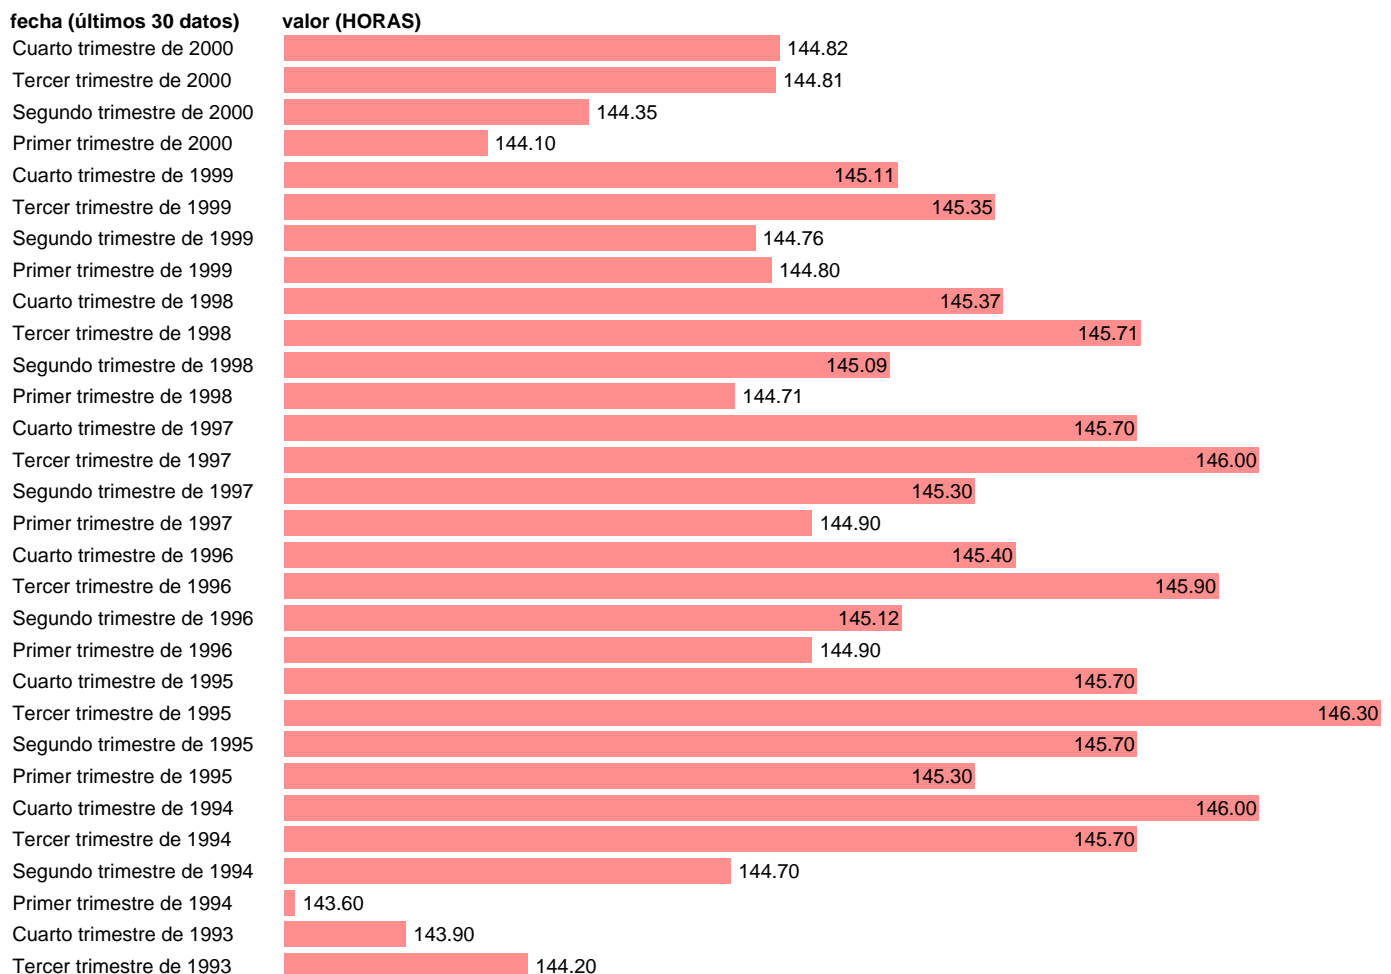

HORAS MENSUALES POR TRABAJADOR EN LA INDUSTRIA (ENCUESTA DE SALARIOS)

Estadística: [HORAS MENSUALES POR TRABAJADOR EN LA INDUSTRIA (ENCUESTA DE SALARIOS)](#)

Enlace permanente (Permalink): <https://tematicas.org/M1/1h54001es/>

Notas: **EN JORNADA NORMAL Y EXTRAORDINARIA. ENCUESTA DE SALARIOS LOS 3.T DESDE 1981 HASTA 1988 HAN SIDO ESTIMADOS EN FUNCION DEL CRECIMIENTO ENTRE EL 2 Y 3.T DE 1989 ACTUALIZA: SUBD.GRAL. ANALISIS MERCADO LABORAL Y RENTAS**

Fuente: **INE.**
Frecuencia: **Trimestral.**
Unidades: **HORAS.**

Datos disponibles desde **Primer trimestre de 1981** hasta **Cuarto trimestre de 2000.**
Valor más alto alcanzado en Cuarto trimestre de 1981: **161.**
Valor más bajo alcanzado en Segundo trimestre de 1993: **142.5.**

[Pulse aquí](#) para acceder a los datos completos actualizados y a la representación gráfica estadística.