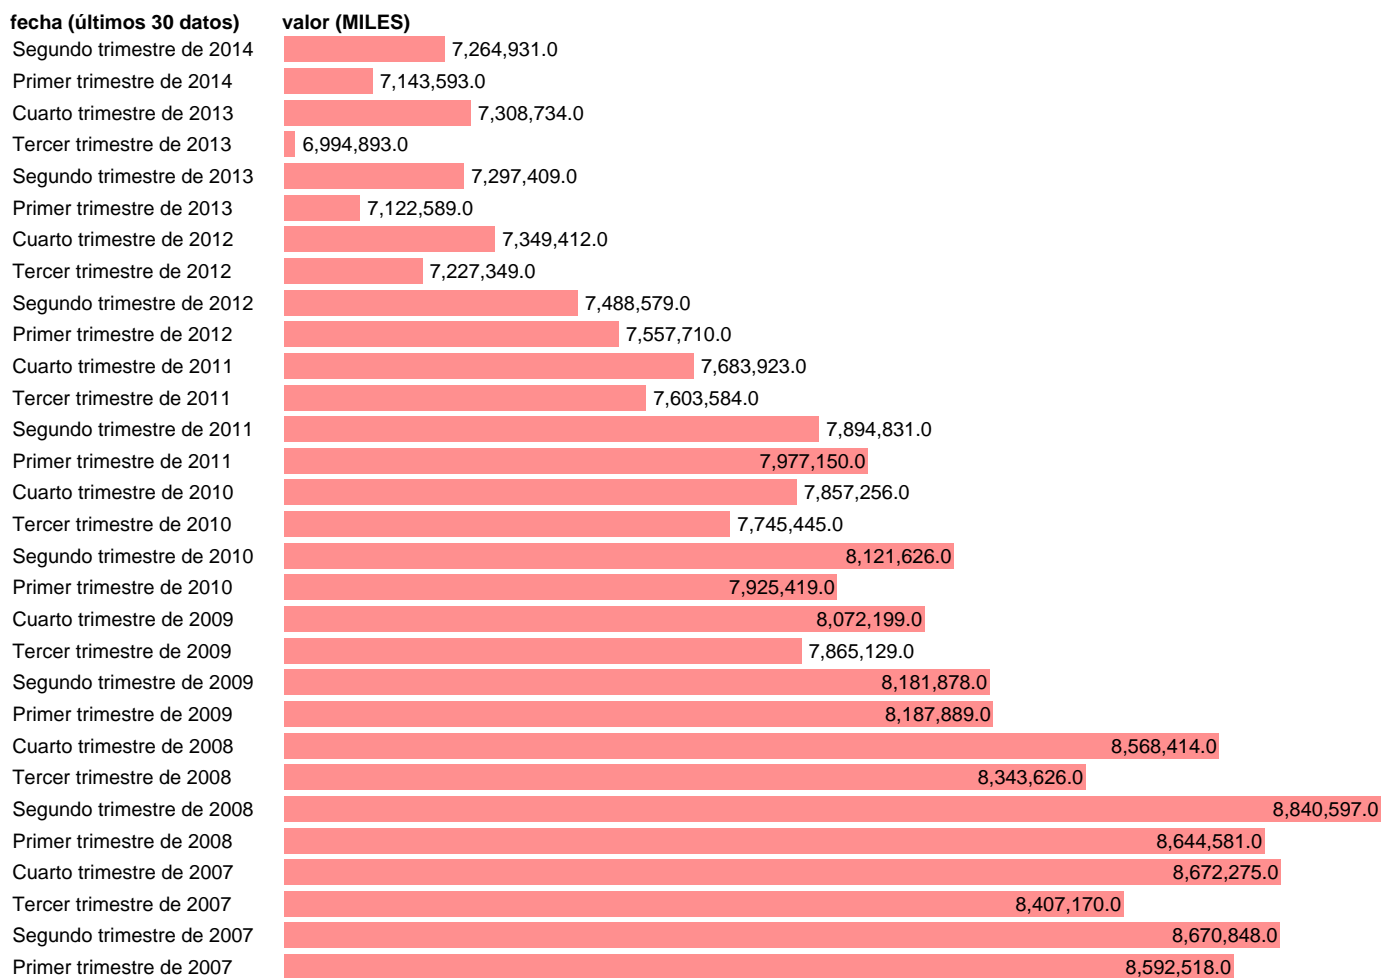

HORAS EFECTIVAS TRABAJADAS*OCUPADO. TOTAL

Estadística: [HORAS EFECTIVAS TRABAJADAS*OCUPADO. TOTAL](#)

Enlace permanente (Permalink): <https://tematicas.org/M1/90hc8000ht/>

Notas: **ACTUALIZA: AREA MERCADO LABORAL**

Fuente: **INE (CN 2008)**.
Frecuencia: **Trimestral**.
Unidades: **MILES**.

Datos disponibles desde **Primer trimestre de 2000** hasta **Segundo trimestre de 2014**.
Valor más alto alcanzado en Segundo trimestre de 2008: **8840597**.
Valor más bajo alcanzado en Tercer trimestre de 2000: **6921172**.