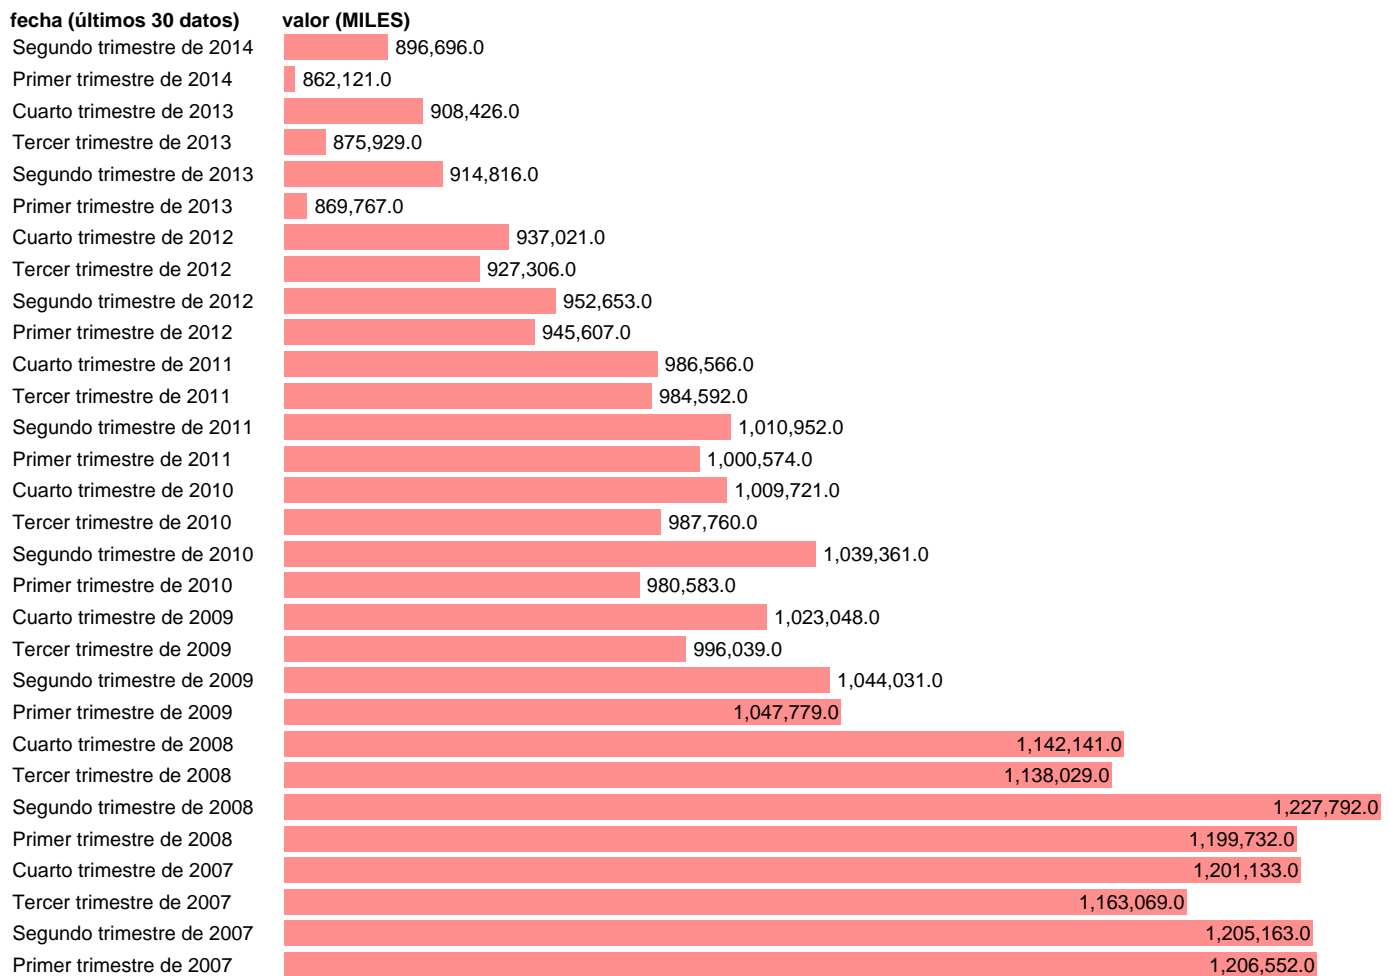

HORAS EFECTIVAS TRABAJADAS*OCUPADO. INDUSTRIA

Estadística: [HORAS EFECTIVAS TRABAJADAS*OCUPADO. INDUSTRIA](#)

Enlace permanente (Permalink): <https://tematicas.org/M1/90hc8020ht/>

Notas: **CVEC DE EFECTOS ESTACIONALES Y CALENDARIO ACTUALIZA: AREA MERCADO LABORAL**

Fuente: **INE (CN 2008)**.
Frecuencia: **Trimestral**.
Unidades: **MILES**.

Datos disponibles desde **Primer trimestre de 2000** hasta **Segundo trimestre de 2014**.
Valor más alto alcanzado en Primer trimestre de 2001: **1361033**.
Valor más bajo alcanzado en Primer trimestre de 2014: **862121**.