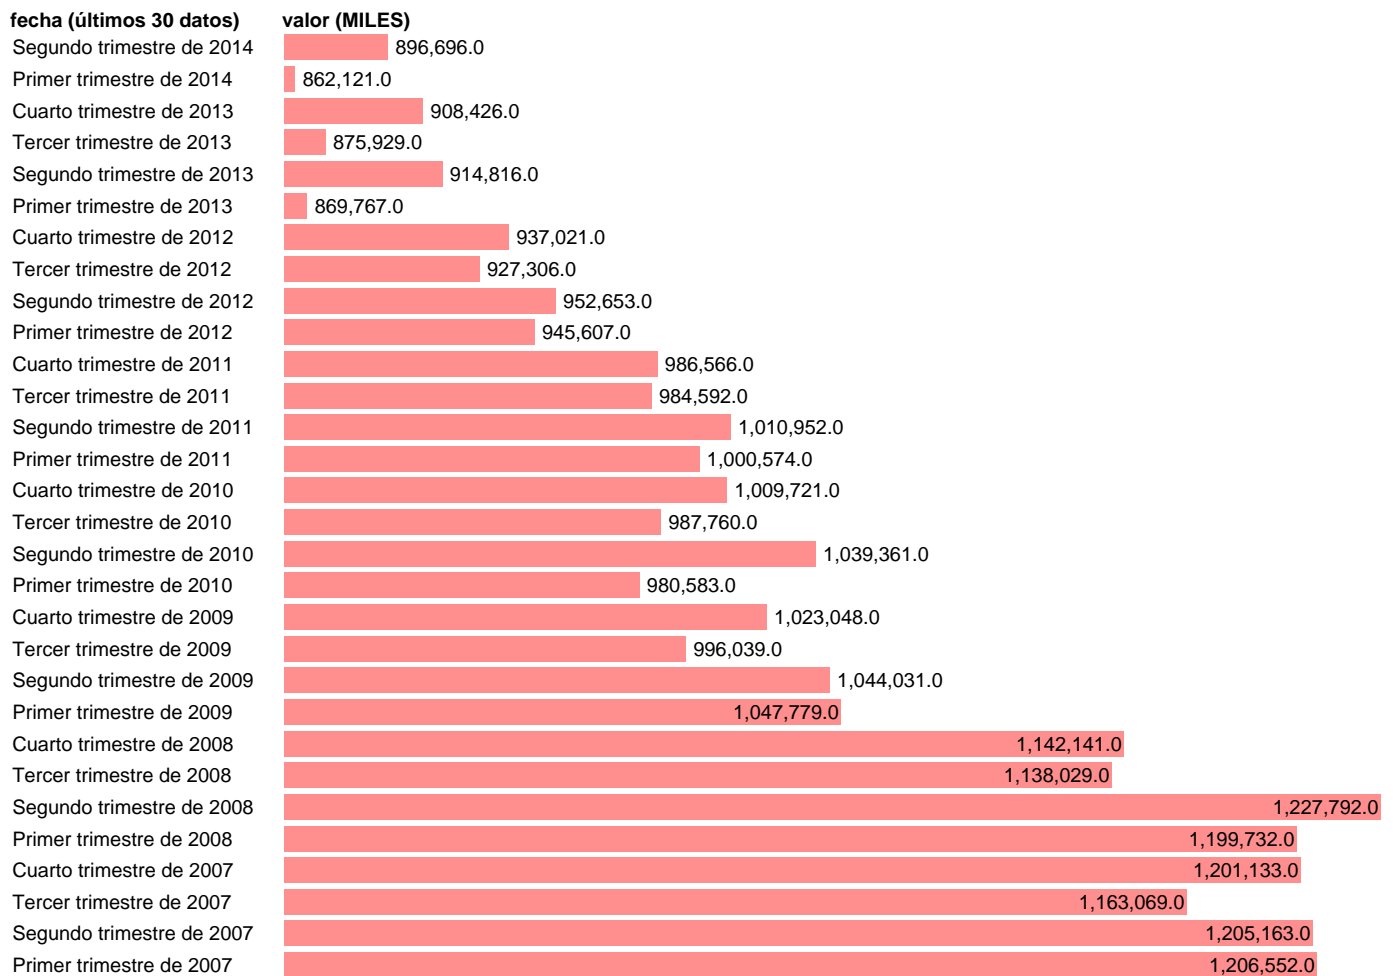

HORAS EFECTIVAS TRABAJADAS*OCUPADO. INDUSTRIA

Estadística: [HORAS EFECTIVAS TRABAJADAS*OCUPADO. INDUSTRIA](#)

Enlace permanente (Permalink): <https://tematicas.org/M1/9ahc8020ht/>

Notas: **CVEC DE EFECTOS ESTACIONALES Y CALENDARIO ACTUALIZA: AREA MERCADO LABORAL**

Fuente: **INE (CN 2008)**.
Frecuencia: **Trimestral**.
Unidades: **MILES**.

Datos disponibles desde **Primer trimestre de 2000** hasta **Segundo trimestre de 2014**.
Valor más alto alcanzado en Primer trimestre de 2001: **1361033**.
Valor más bajo alcanzado en Primer trimestre de 2014: **862121**.