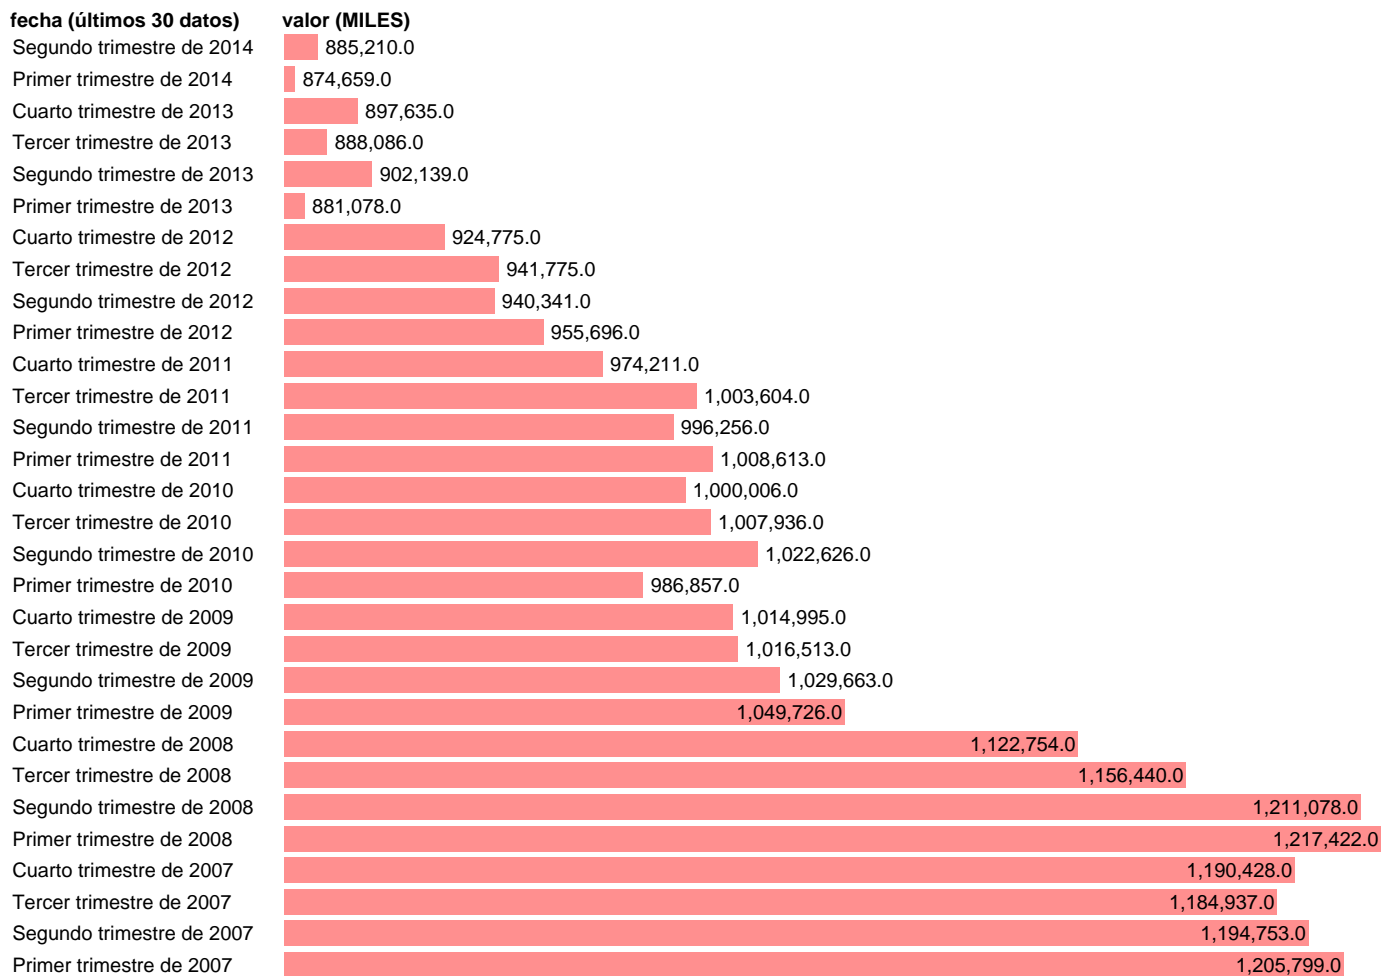

## HORAS EFECTIVAS TRABAJADAS\*OCUPADO. INDUSTRIA (CVEC)

Estadística: [HORAS EFECTIVAS TRABAJADAS\\*OCUPADO. INDUSTRIA \(CVEC\)](#)

Enlace permanente (Permalink): <https://tematicas.org/M1/90hc8020hd/>

Notas: CVEC DE EFECTOS ESTACIONALES Y CALENDARIO ACTUALIZA: AREA MERCADO LABORAL

Fuente: INE (CN 2008).  
Frecuencia: Trimestral.  
Unidades: MILES.

Datos disponibles desde **Primer trimestre de 2000** hasta **Segundo trimestre de 2014**.  
Valor más alto alcanzado en Primer trimestre de 2001: **1342047**.  
Valor más bajo alcanzado en Primer trimestre de 2014: **874659**.