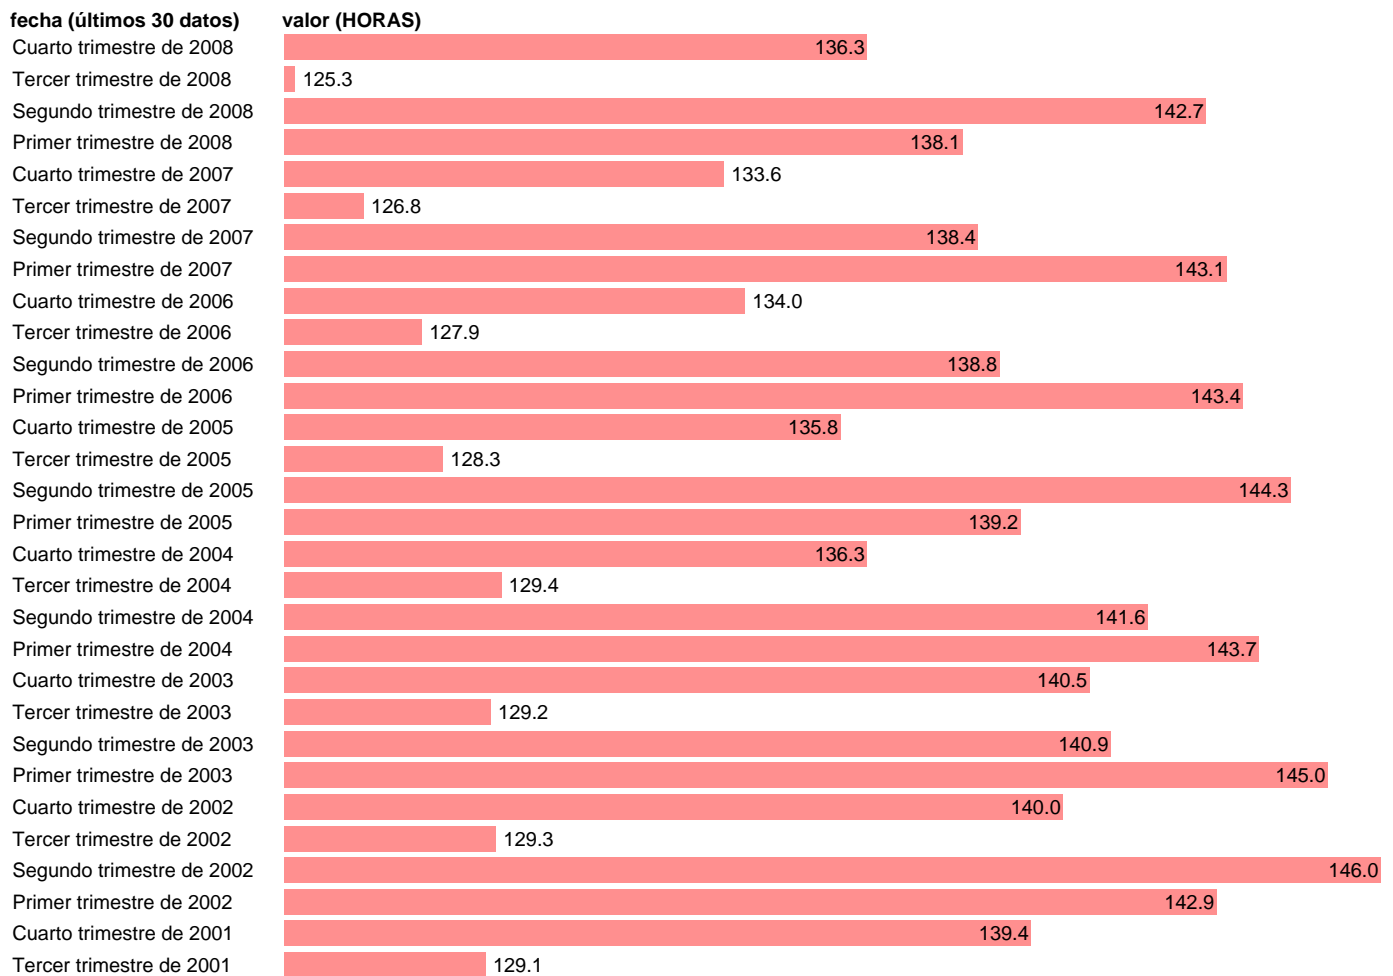

## HORAS EFECTIVAS TRABAJADAS AL MES. TOTAL SECTORES (ICL)

Estadística: [HORAS EFECTIVAS TRABAJADAS AL MES. TOTAL SECTORES \(ICL\)](#)

Enlace permanente (Permalink): <https://tematicas.org/M1/1h54000cn93/>

Notas: **ACTUALIZA: SGAM (AREA MERCADO LABORAL)**

Fuente: **INE.**

Frecuencia: **Trimestral.**

Unidades: **HORAS.**

Datos disponibles desde **Primer trimestre de 2000** hasta **Cuarto trimestre de 2008.**

Valor más alto alcanzado en Primer trimestre de 2001: **148.7.**

Valor más bajo alcanzado en Tercer trimestre de 2008: **125.3.**

[Pulse aquí](#) para acceder a los datos completos actualizados y a la representación gráfica estadística.