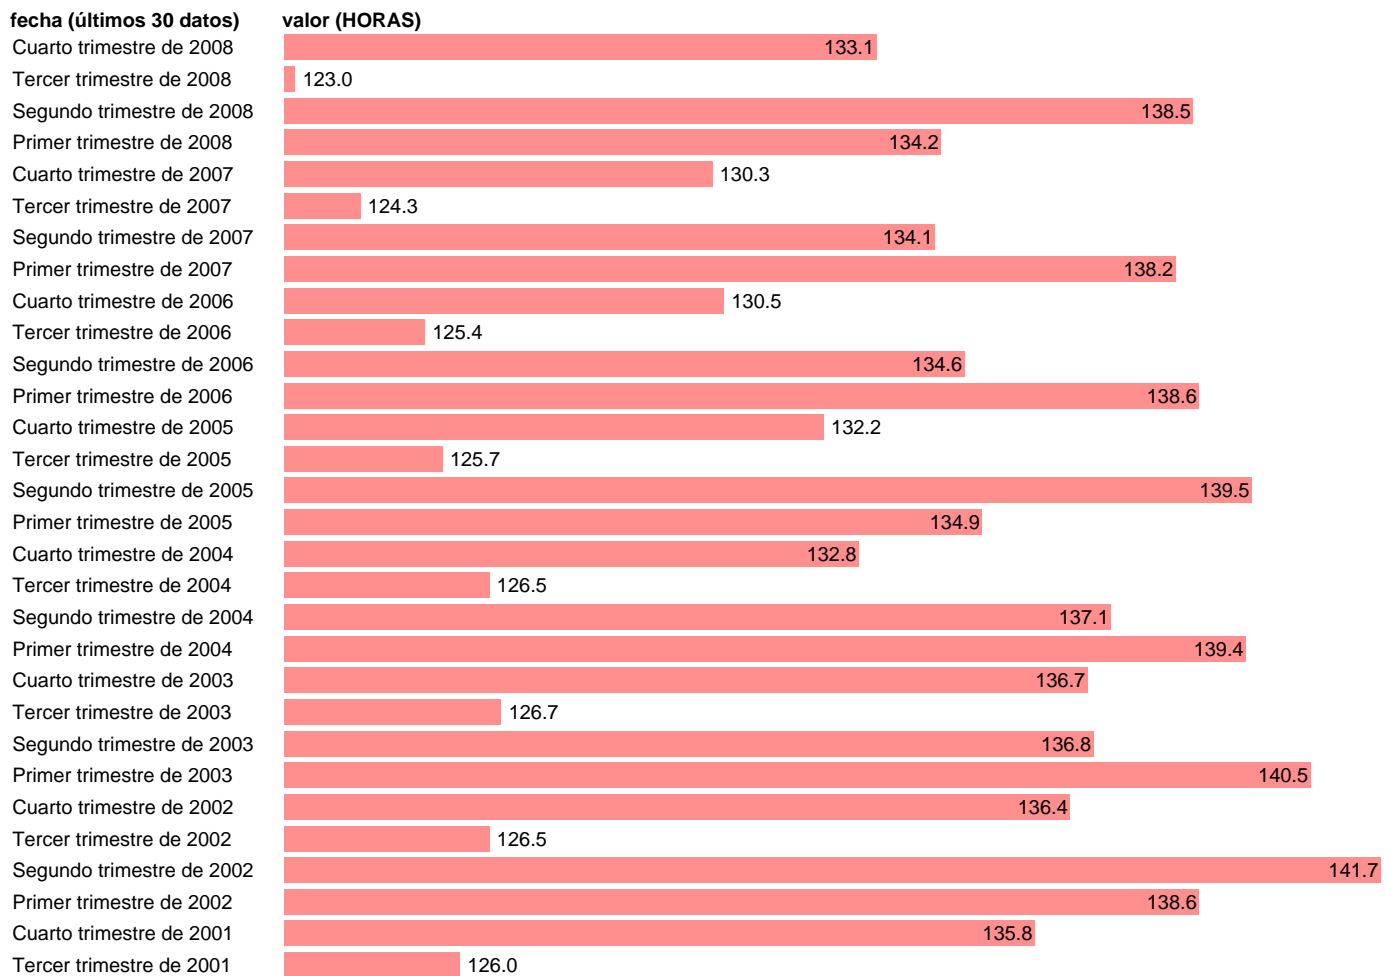

HORAS EFECTIVAS TRABAJADAS AL MES. SERVICIOS (ICL)

Estadística: [HORAS EFECTIVAS TRABAJADAS AL MES. SERVICIOS \(ICL\)](#)

Enlace permanente (Permalink): <https://tematicas.org/M1/1h54030cn93/>

Notas: **ACTUALIZA: SGAM (AREA MERCADO LABORAL)**

Fuente: **INE.**

Frecuencia: **Trimestral.**

Unidades: **HORAS.**

Datos disponibles desde **Primer trimestre de 2000** hasta **Cuarto trimestre de 2008.**

Valor más alto alcanzado en Primer trimestre de 2001: **144.**

Valor más bajo alcanzado en Tercer trimestre de 2008: **123.**

[Pulse aquí](#) para acceder a los datos completos actualizados y a la representación gráfica estadística.