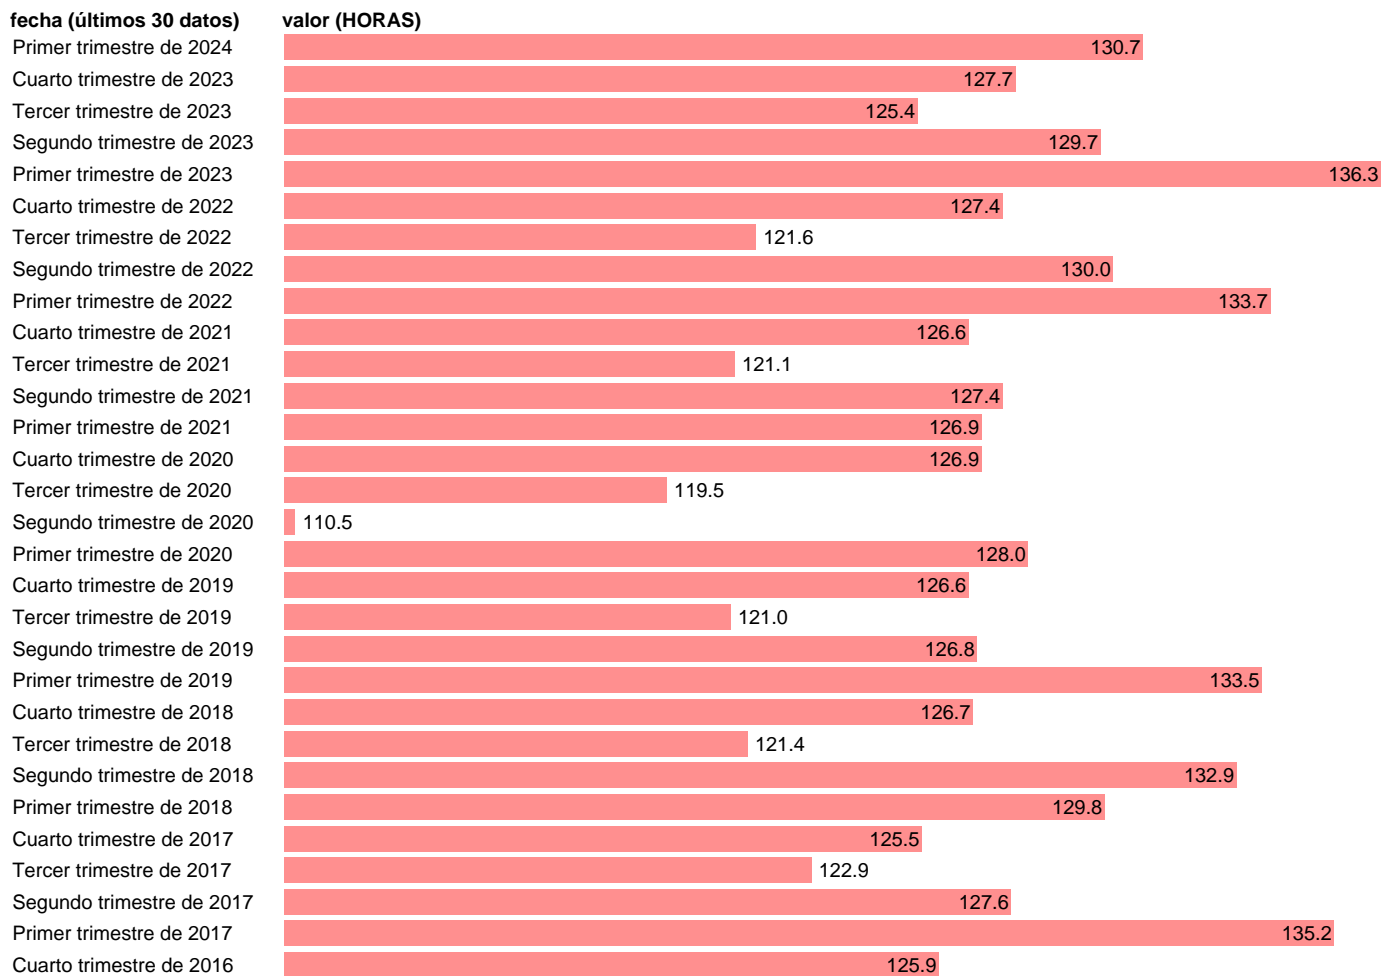

HORAS EFECTIVAS MENSUALES. CASTILLA-LA MANCHA (ETCL)

Estadística: [HORAS EFECTIVAS MENSUALES. CASTILLA-LA MANCHA \(ETCL\)](#)

Enlace permanente (Permalink): <https://tematicas.org/M1/154108/>

Notas: **Encuesta Trimestral de Costes Laborales** (www.ine.es/dyngs/IOE/es/operacion.htm?numinv=30187).

Fuente: **INE.**

Frecuencia: **Trimestral.**

Unidades: **HORAS.**

Datos disponibles desde **Primer trimestre de 2000** hasta **Primer trimestre de 2024**.

Valor más alto alcanzado en Primer trimestre de 2001: **152**.

Valor más bajo alcanzado en Segundo trimestre de 2020: **110.5**.

[Pulse aquí](#) para acceder a los datos completos actualizados y a la representación gráfica estadística.