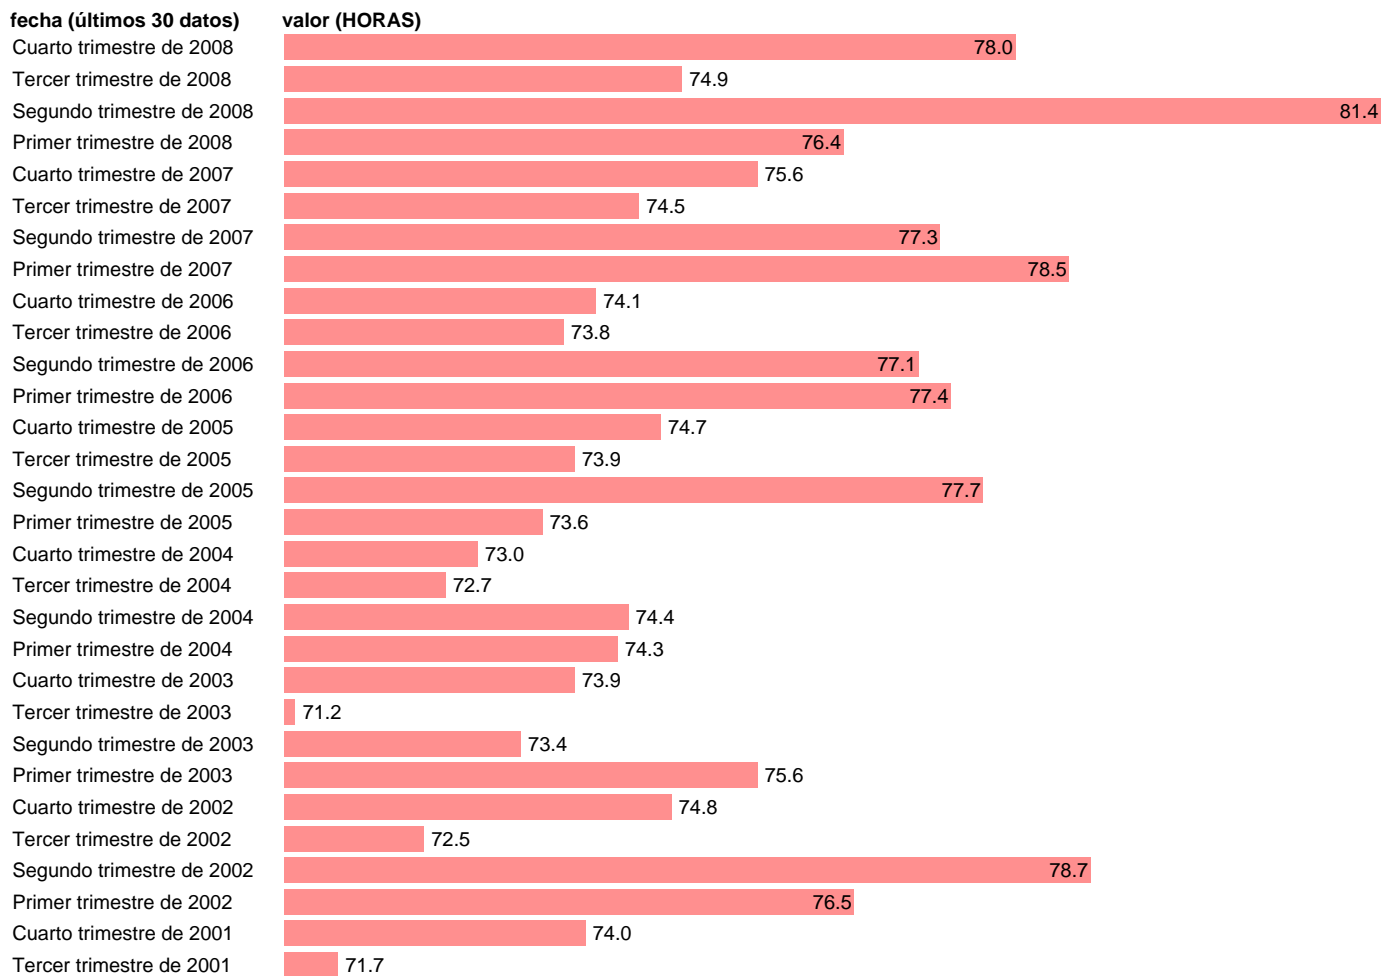

HORAS EFECTIVAS TRABAJADAS AL MES A TIEMPO PARCIAL. TOTAL SECTORES (ICL)

Estadística: [HORAS EFECTIVAS TRABAJADAS AL MES A TIEMPO PARCIAL. TOTAL SECTORES \(ICL\)](#)

Enlace permanente (Permalink): <https://tematicas.org/M1/1h54400cn93/>

Notas: **ACTUALIZA: SGAM (AREA MERCADO LABORAL)**

Fuente: **INE.**

Frecuencia: **Trimestral.**

Unidades: **HORAS.**

Datos disponibles desde **Primer trimestre de 2000** hasta **Cuarto trimestre de 2008.**

Valor más alto alcanzado en Segundo trimestre de 2008: **81.4.**

Valor más bajo alcanzado en Tercer trimestre de 2000: **68.8.**

[Pulse aquí](#) para acceder a los datos completos actualizados y a la representación gráfica estadística.