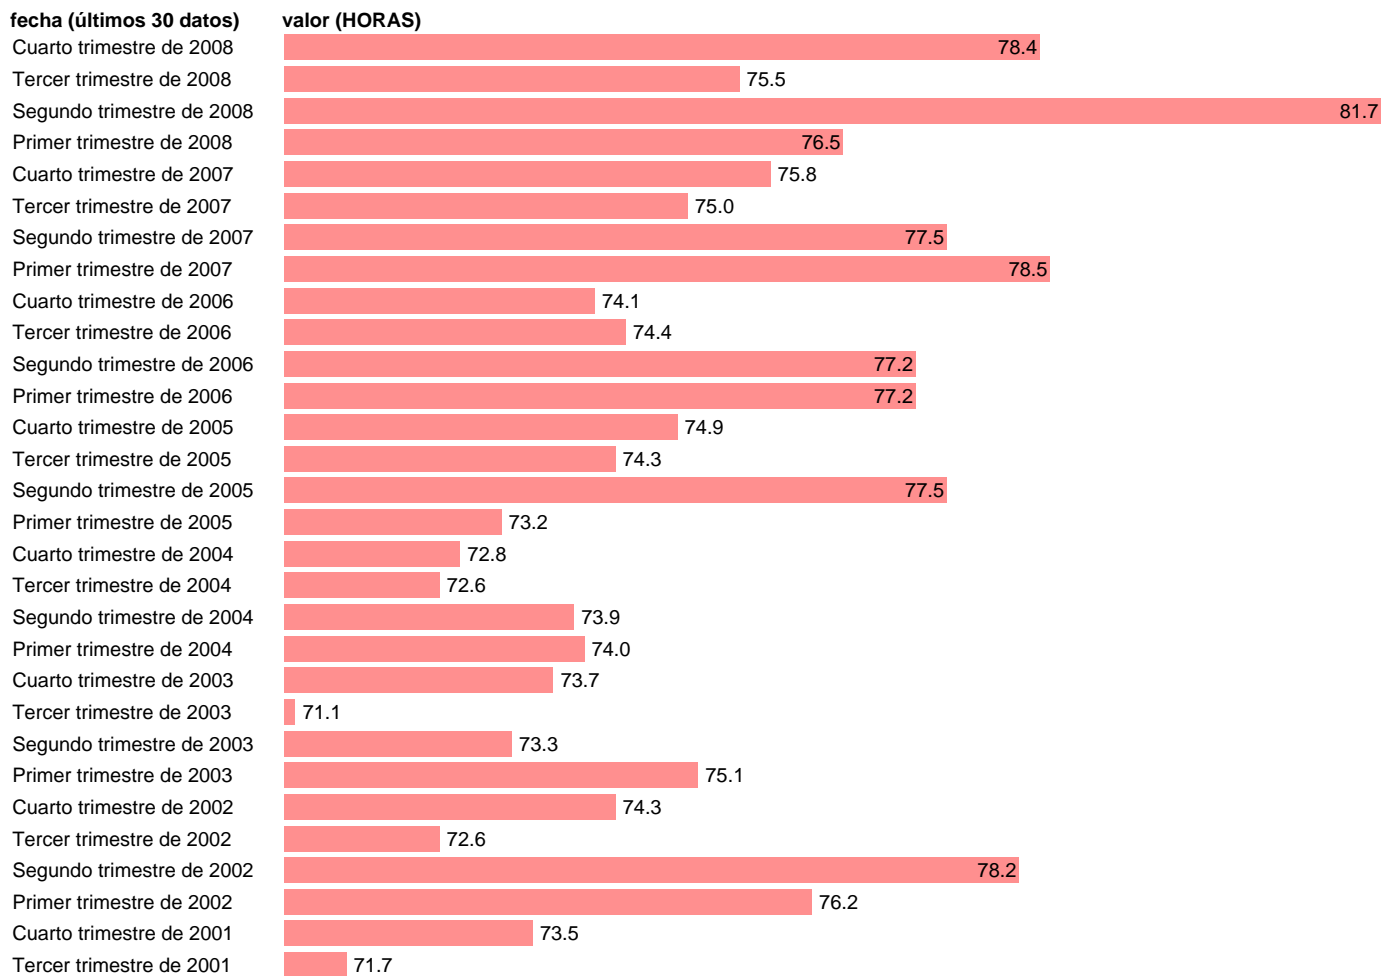

HORAS EFECTIVAS TRABAJADAS AL MES A TIEMPO PARCIAL. SERVICIOS (ICL)

Estadística: [HORAS EFECTIVAS TRABAJADAS AL MES A TIEMPO PARCIAL. SERVICIOS \(ICL\)](#)

Enlace permanente (Permalink): <https://tematicas.org/M1/1h54430cn93/>

Notas: **ACTUALIZA: SGAM (AREA MERCADO LABORAL)**

Fuente: **INE.**

Frecuencia: **Trimestral.**

Unidades: **HORAS.**

Datos disponibles desde **Primer trimestre de 2000** hasta **Cuarto trimestre de 2008.**

Valor más alto alcanzado en Segundo trimestre de 2008: **81.7.**

Valor más bajo alcanzado en Tercer trimestre de 2000: **68.3.**

[Pulse aquí](#) para acceder a los datos completos actualizados y a la representación gráfica estadística.