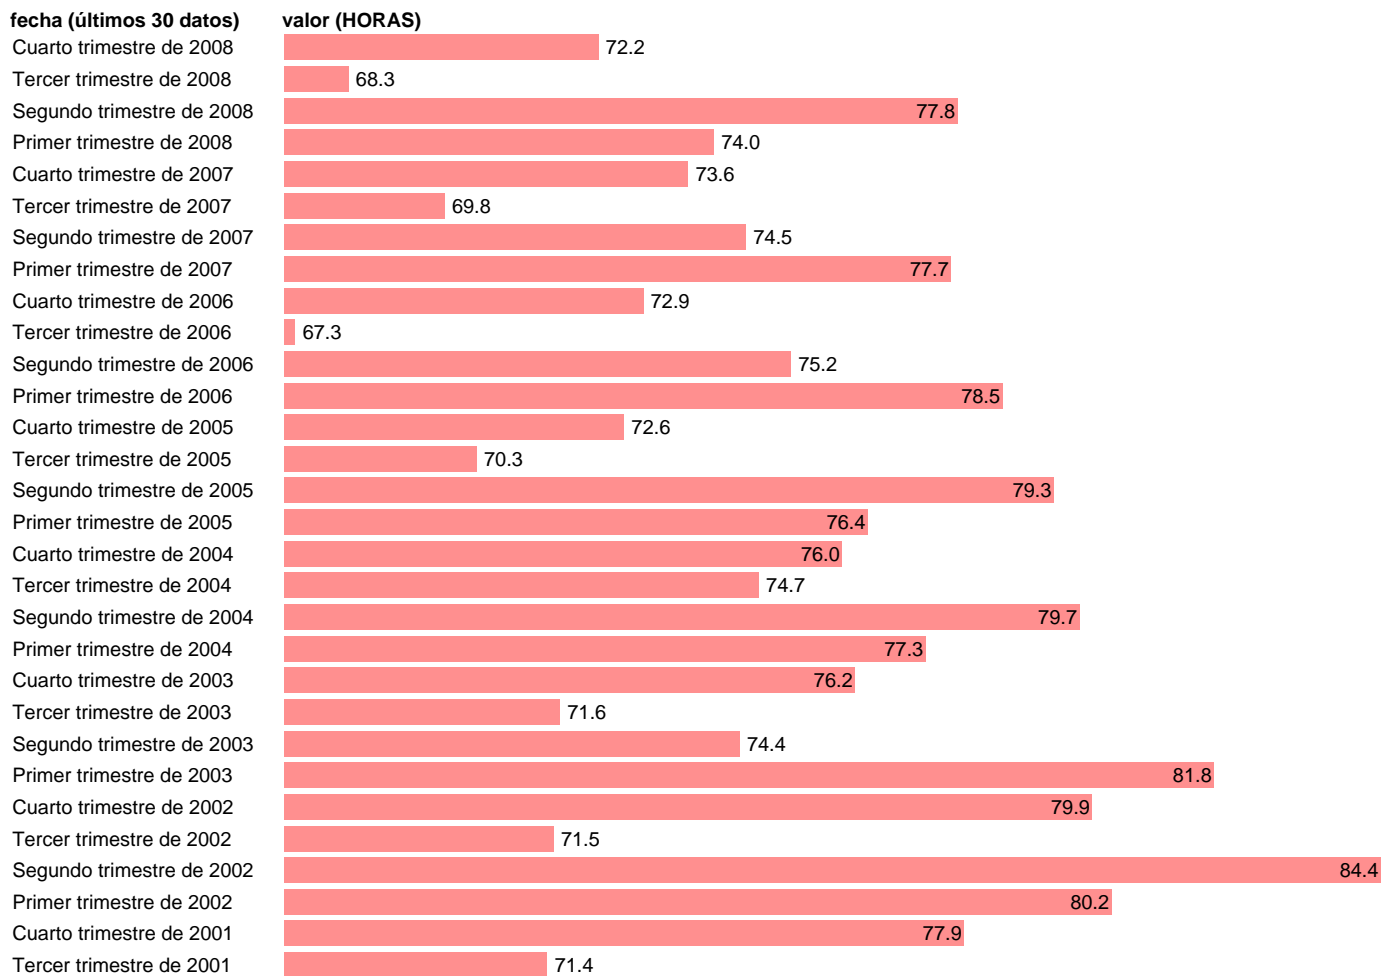

HORAS EFECTIVAS TRABAJADAS AL MES A TIEMPO PARCIAL. INDUSTRIA (ICL)

Estadística: [HORAS EFECTIVAS TRABAJADAS AL MES A TIEMPO PARCIAL. INDUSTRIA \(ICL\)](#)

Enlace permanente (Permalink): <https://tematicas.org/M1/1h54410cn93/>

Notas: **ACTUALIZA: SGAM (AREA MERCADO LABORAL)**

Fuente: **INE.**

Frecuencia: **Trimestral.**

Unidades: **HORAS.**

Datos disponibles desde **Primer trimestre de 2000** hasta **Cuarto trimestre de 2008.**

Valor más alto alcanzado en Segundo trimestre de 2002: **84.4.**

Valor más bajo alcanzado en Tercer trimestre de 2006: **67.3.**

[Pulse aquí](#) para acceder a los datos completos actualizados y a la representación gráfica estadística.