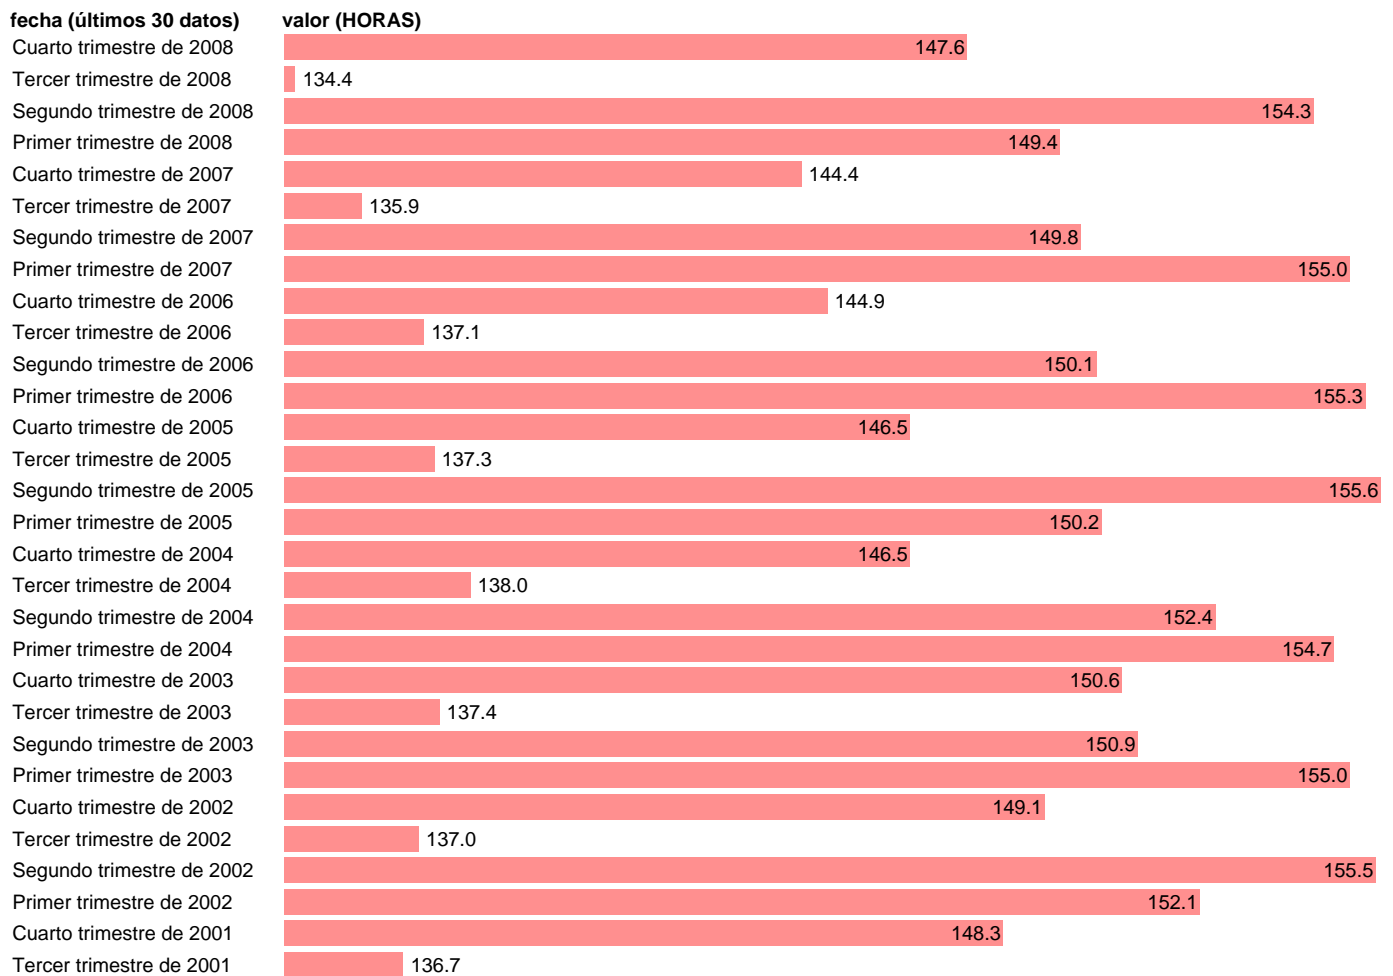

HORAS EFECTIVAS TRABAJADAS AL MES A TIEMPO COMPLETO. TOTAL SECTORES (ICL)

Estadística: [HORAS EFECTIVAS TRABAJADAS AL MES A TIEMPO COMPLETO. TOTAL SECTORES \(ICL\)](#)

Enlace permanente (Permalink): <https://tematicas.org/M1/1h54200cn93/>

Notas: **ACTUALIZA: SGAM (AREA MERCADO LABORAL)**

Fuente: **INE.**

Frecuencia: **Trimestral.**

Unidades: **HORAS.**

Datos disponibles desde **Primer trimestre de 2000** hasta **Cuarto trimestre de 2008.**

Valor más alto alcanzado en Primer trimestre de 2000: **159.**

Valor más bajo alcanzado en Tercer trimestre de 2008: **134.4.**

[Pulse aquí](#) para acceder a los datos completos actualizados y a la representación gráfica estadística.