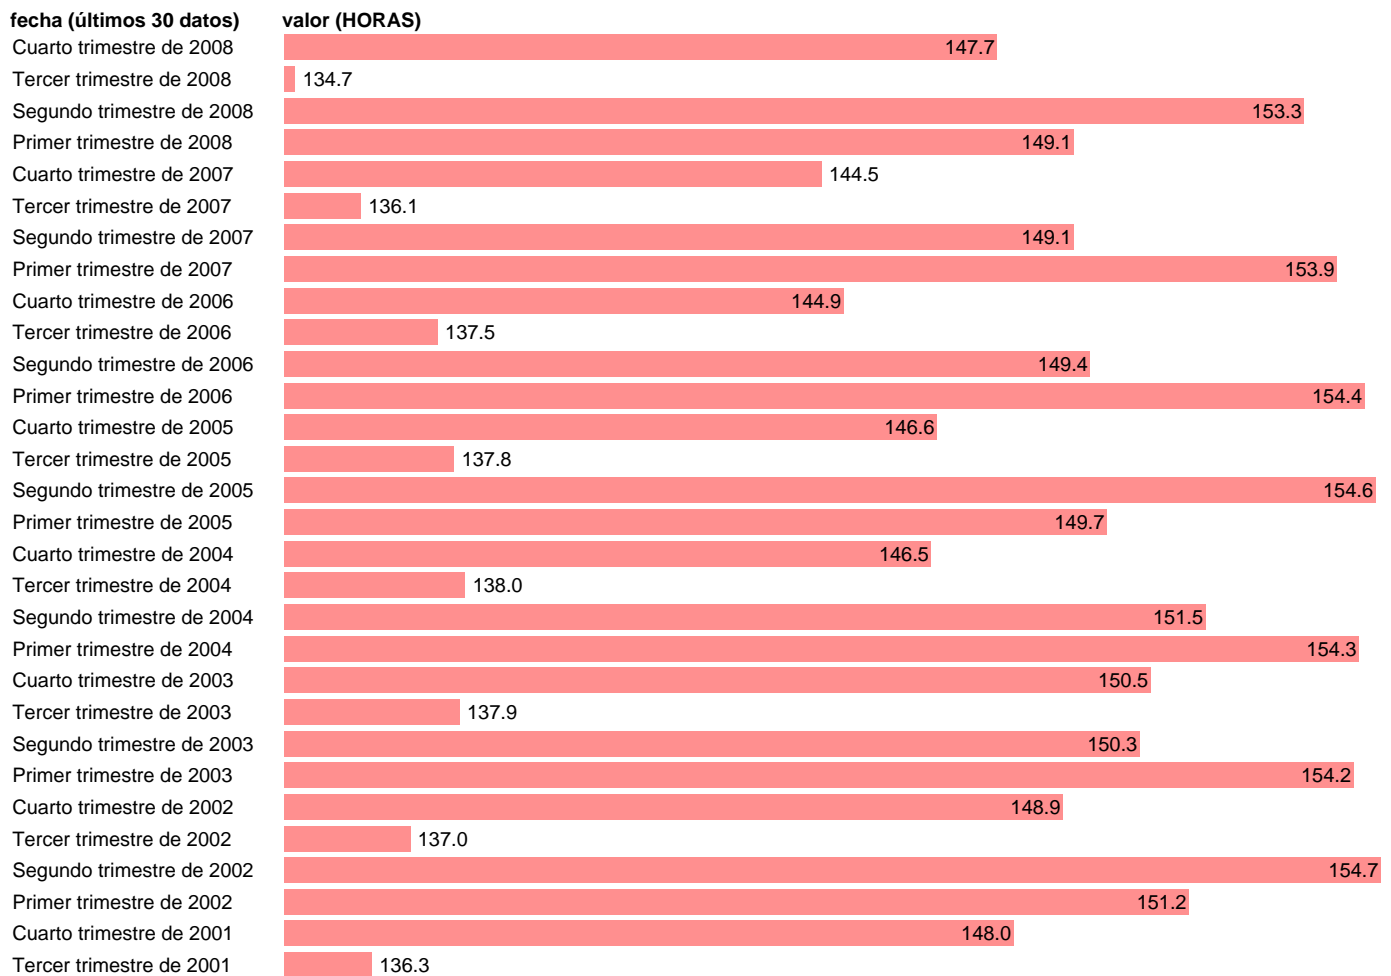

HORAS EFECTIVAS TRABAJADAS AL MES A TIEMPO COMPLETO. SERVICIOS (ICL)

Estadística: [HORAS EFECTIVAS TRABAJADAS AL MES A TIEMPO COMPLETO. SERVICIOS \(ICL\)](#)

Enlace permanente (Permalink): <https://tematicas.org/M1/1h54230cn93/>

Notas: **ACTUALIZA: SGAM (AREA MERCADO LABORAL)**

Fuente: **INE.**

Frecuencia: **Trimestral.**

Unidades: **HORAS.**

Datos disponibles desde **Primer trimestre de 2000** hasta **Cuarto trimestre de 2008.**

Valor más alto alcanzado en Primer trimestre de 2000: **158.1.**

Valor más bajo alcanzado en Tercer trimestre de 2008: **134.7.**

[Pulse aquí](#) para acceder a los datos completos actualizados y a la representación gráfica estadística.