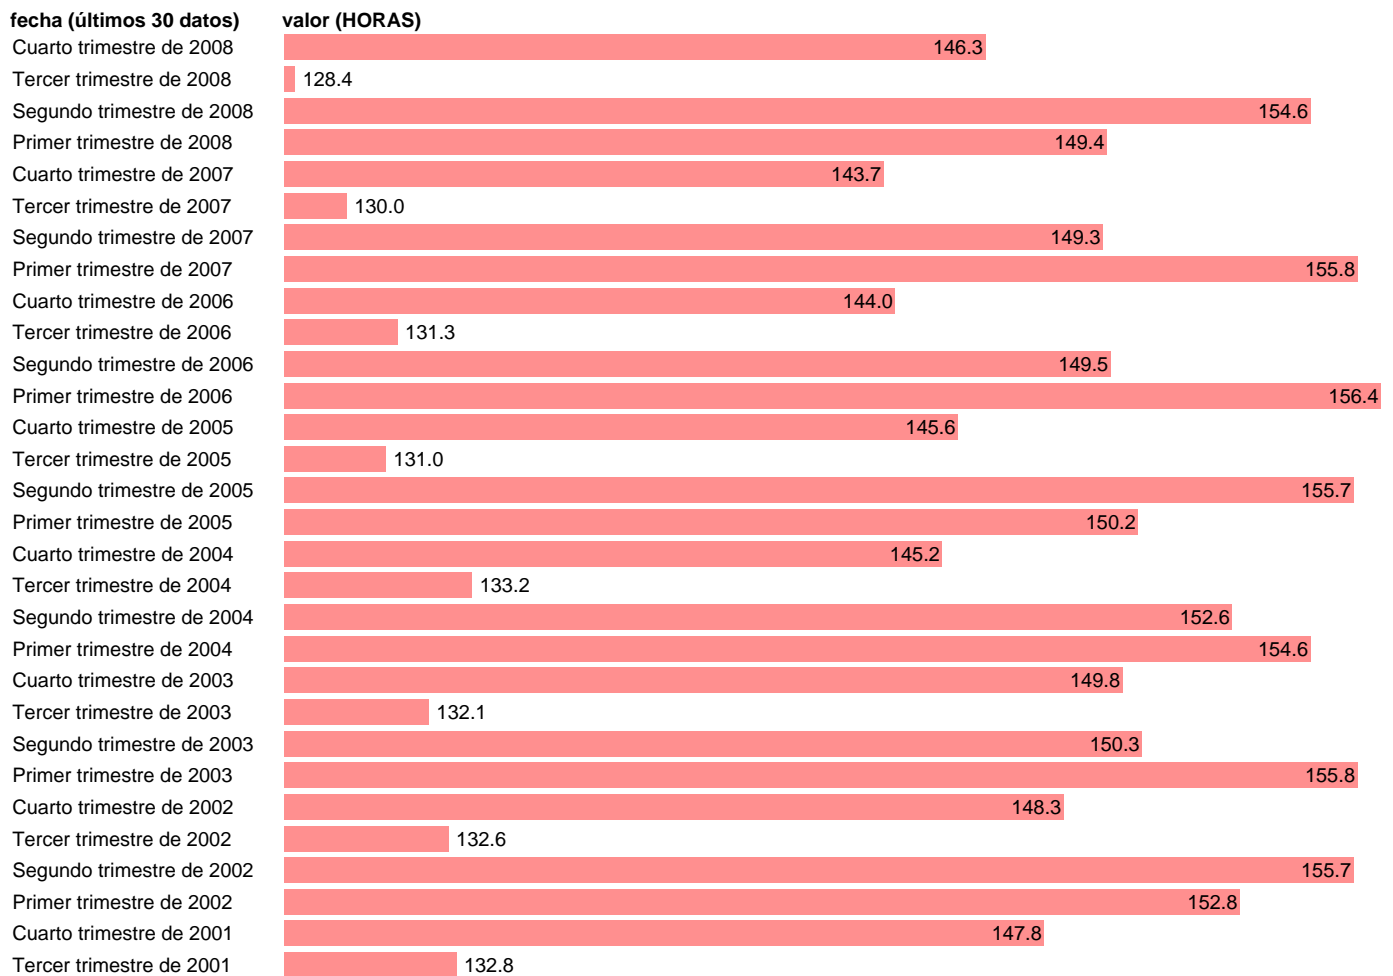

HORAS EFECTIVAS TRABAJADAS AL MES A TIEMPO COMPLETO. INDUSTRIA (ICL)

Estadística: [HORAS EFECTIVAS TRABAJADAS AL MES A TIEMPO COMPLETO. INDUSTRIA \(ICL\)](#)

Enlace permanente (Permalink): <https://tematicas.org/M1/1h54210cn93/>

Notas: **ACTUALIZA: SGAM (AREA MERCADO LABORAL)**

Fuente: **INE.**

Frecuencia: **Trimestral.**

Unidades: **HORAS.**

Datos disponibles desde **Primer trimestre de 2000** hasta **Cuarto trimestre de 2008.**

Valor más alto alcanzado en Primer trimestre de 2000: **160.2.**

Valor más bajo alcanzado en Tercer trimestre de 2008: **128.4.**

[Pulse aquí](#) para acceder a los datos completos actualizados y a la representación gráfica estadística.