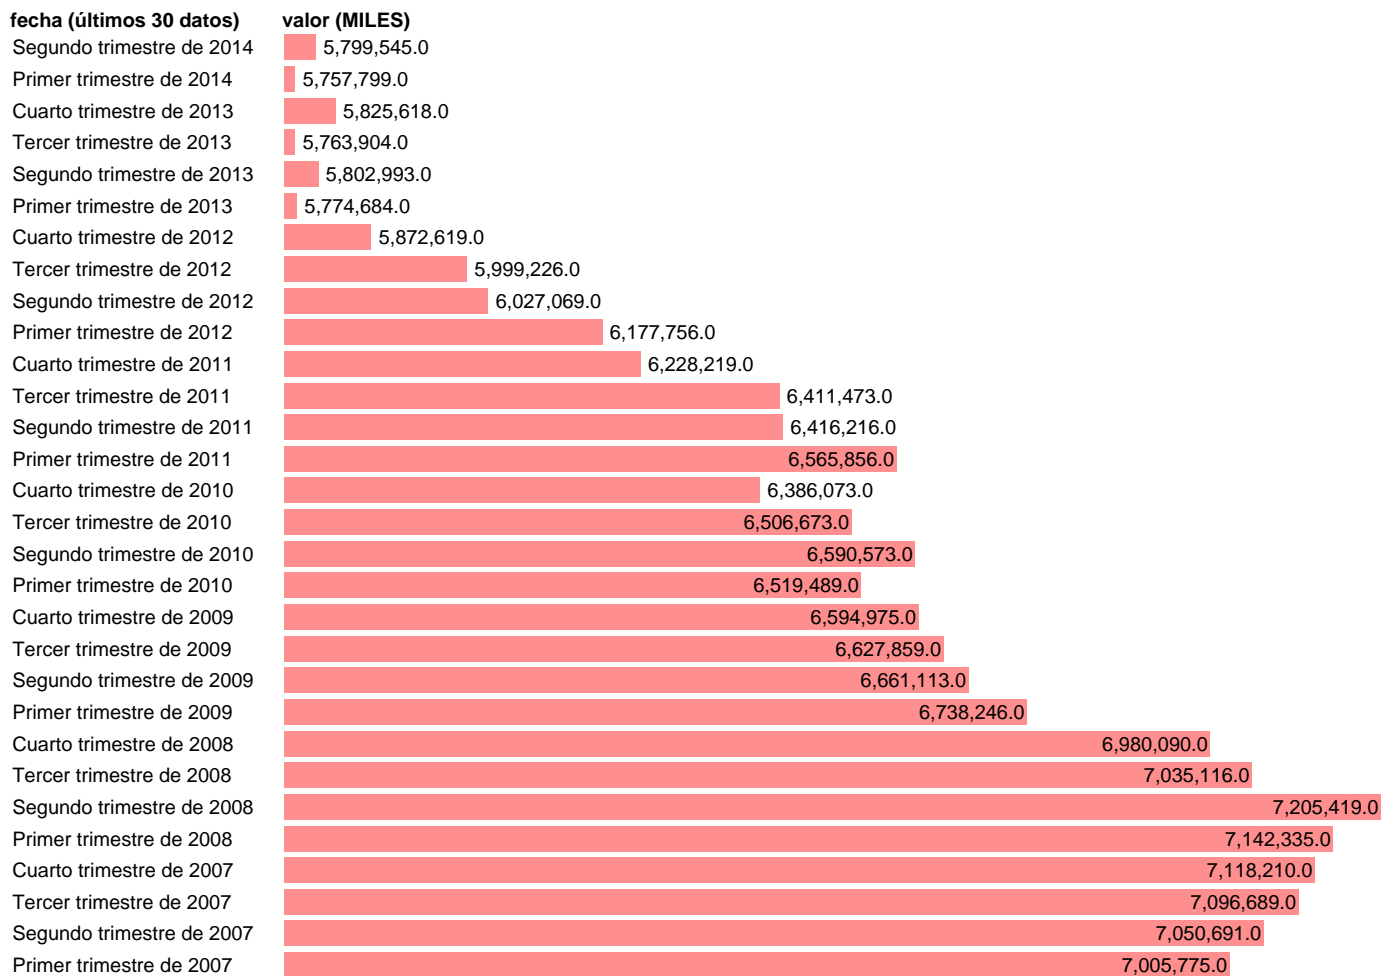

## HORAS EFECTIVAS TRABAJO\*ASALARIADO. NO AGRARIO (CVEC)

Estadística: [HORAS EFECTIVAS TRABAJO\\*ASALARIADO. NO AGRARIO \(CVEC\)](#)

Enlace permanente (Permalink): <https://tematicas.org/M1/90hc8150hd/>

Notas: CVEC DE EFECTOS ESTACIONALES Y CALENDARIO ACTUALIZA: AREA MERCADO LABORAL

Fuente: INE (CN 2008).  
Frecuencia: Trimestral.  
Unidades: MILES.

Datos disponibles desde **Primer trimestre de 2000** hasta **Segundo trimestre de 2014**.  
Valor más alto alcanzado en Segundo trimestre de 2008: **7205419**.  
Valor más bajo alcanzado en Primer trimestre de 2000: **5565099**.